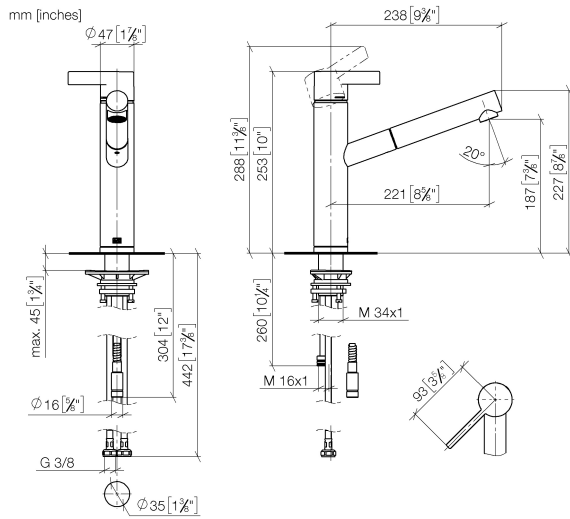

33 845 760

Durchflussdiagramm

Zertifikate

GDV_0400282.