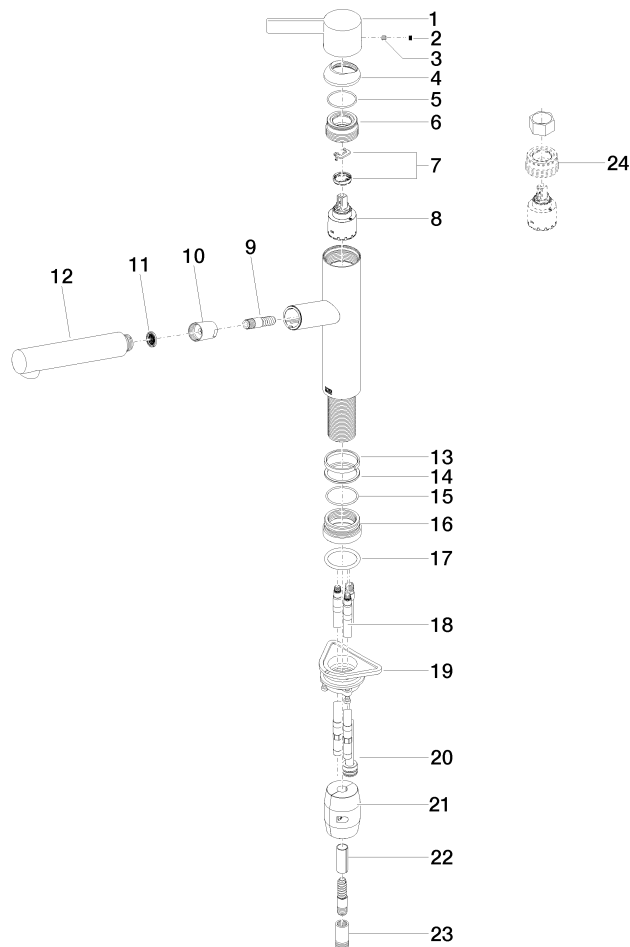

33 845 760

- Ausladung 220 mm
- schwenkbarer Auslauf 130°
- luftangereicherter Strahl
- Armaturenhöhe 288 mm
- Höhe bis Luftsprudler 187 mm
- Bohrungsdurchmesser 35 mm
- Metallbrauseschlauch 1600 mm
- Durchfluss max. 10 l/min bei 3 bar Fließdruck
- bleifrei
- Dieses Produkt leistet einen Beitrag zur Erfüllung der Vorgaben von nachhaltigen Gebäudezertifizierungen, z.B. LEED®, BREEAM®, DGNB

Eigensicher gegen Rückfließen.

	Champagne (22kt Gold)	33 845 760-47
	Chrom	33 845 760-00
	Platin gebürstet	33 845 760-06
	Platin	33 845 760-08
	Dark Chrome	33 845 760-19
	Messing gebürstet (23kt Gold)	33 845 760-28
	Champagne gebürstet (22kt Gold)	33 845 760-46
	Chrom gebürstet (Edelstahl-Look)	33 845 760-93
	Dark Platinum gebürstet	33 845 760-99

Empfohlenes Zubehör

Spender ohne Rosette - Champagne (22kt Gold)

82 424 970-47

Empfohlenes Zubehör

Exzenterbetätigung mit Drehknopf - Champagne (22kt Gold)

10 712 970-47

33 845 760

Durchflussdiagramm

Zertifikate

GDV_0400282.

33 845 760

Ersatzteile für die
anderen
Oberflächenvarianten
finden Sie hier:
Chrom

33 845 760

Ersatzteilstückliste

Nr.	Artikelnummer	Benennung	Verbaumenge	Lieferzeit
1	09 20 76 001-47	Griff	1	30
2	90 31 20 109 00 90	Stopfen	1	2
3	90 31 11 030 00 90	Stift	1	2
4	09 28 30 012-47	Haube	1	30
5	09 14 10 102 90	Dichtung	1	2
6	09 24 04 270 90	Mutter	1	2
7	90 28 10 148 00 90	Zubehoer	1	2
8	90 15 05 064 00 90	Kartusche	1	2
9	04 30 02 121 00-85	Schlauch	1	30
10	90 24 03 255 00-47	Huelse	1	30
11	09 23 01 039 90	Sieb	1	2
12	04 12 11 106 00-47	Brause	1	30
13	09 14 15 029 90	Ring	1	2
14	09 28 10 144 90	Ring	1	2
15	09 14 10 034 90	Dichtung	1	2
16	09 27 76 001-47	Rosette	1	30
17	09 14 10 036 90	Dichtung	1	2
18	04 30 04 098 00 90	Schlauch	2	60
19	04 30 11 040 00 90	Befestigungssatz	1	2
20	04 28 20 067 00 90	Rohr	1	2
21	04 21 50 010 00 90	Zubehoer	1	2
22	09 30 03 038 90	Schlauch	1	2
23	90 24 03 253 00 90	Adapter	1	2
24	90 30 09 031 00 90	Schluessel	1	2