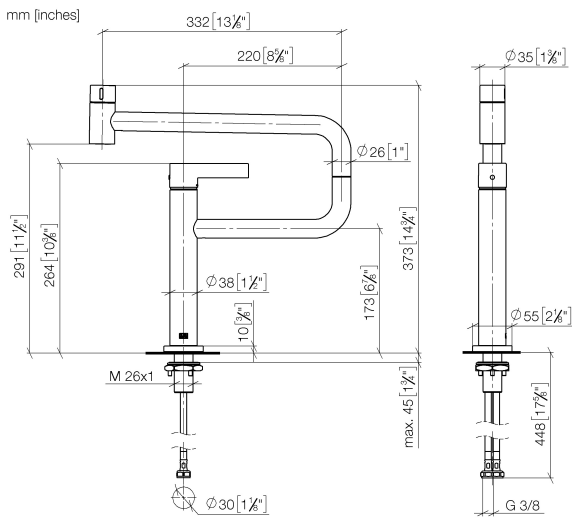

33 845 875

- Ausladung 552 mm
- schwenkbarer Auslauf 360°
- luftangereicherter Strahl
- Armaturenhöhe 372 mm
- Höhe bis Luftsprudler 290 mm
- Rosette 55 mm
- Bohrungsdurchmesser 30 mm
- Durchfluss max. 8 l/min bei 3 bar Fließdruck
- bleifrei
- Dieses Produkt leistet einen Beitrag zur Erfüllung der Vorgaben von nachhaltigen Gebäudezertifizierungen, z.B. LEED®, BREEAM®, DGNB

Empfohlenes Zubehör

Spender mit Rosette - Dark Chrome 82 444 970-19

Empfohlenes Zubehör

Exzenterbetätigung mit Drehknopf - Dark Chrome 10 710 970-19

33 845 875

Durchflussdiagramm

Zertifikate

LGA_28059.