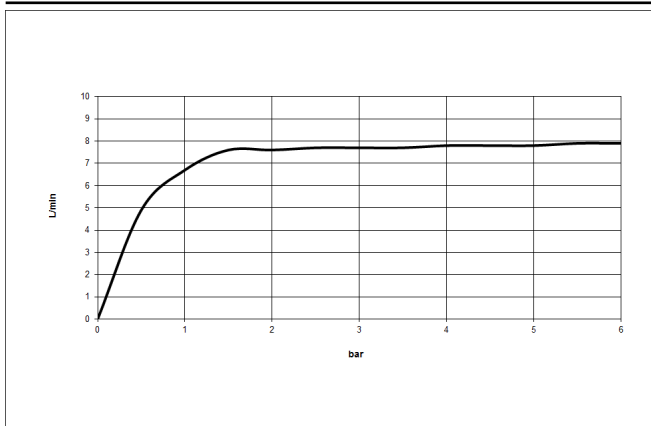

Durchflussdiagramm

Zertifikate

LGA_28059.

GDV_0400292.