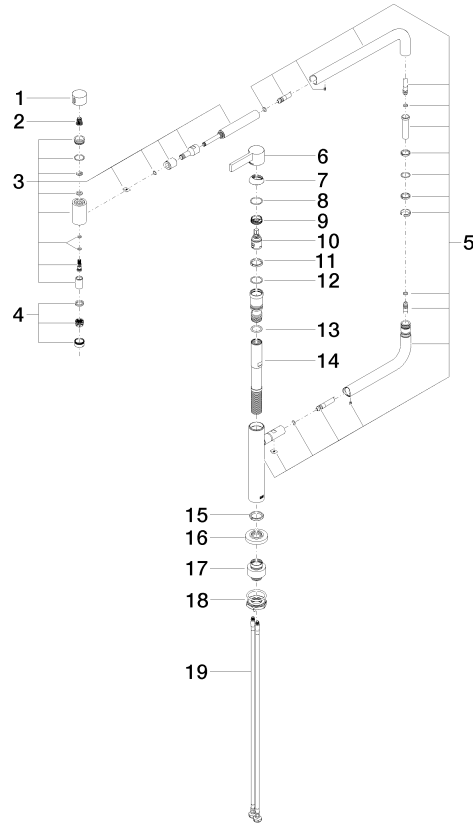

33 845 875

- Ausladung 552 mm
- schwenkbarer Auslauf 360°
- luftangereicherter Strahl
- Armaturenhöhe 372 mm
- Höhe bis Luftsprudler 290 mm
- Rosette 55 mm
- Bohrungsdurchmesser 30 mm
- Durchfluss max. 8 l/min bei 3 bar Fließdruck
- bleifrei
- Dieses Produkt leistet einen Beitrag zur Erfüllung der Vorgaben von nachhaltigen Gebäudezertifizierungen, z.B. LEED®, BREEAM®, DGNB

	Dark Platinum gebürstet	33 845 875-99
	Chrom	33 845 875-00
	Platin gebürstet	33 845 875-06
	Platin	33 845 875-08
	Messing (23kt Gold)	33 845 875-09
	Dark Chrome	33 845 875-19
	Messing gebürstet (23kt Gold)	33 845 875-28
	Champagne gebürstet (22kt Gold)	33 845 875-46
	Champagne (22kt Gold)	33 845 875-47
	Chrom gebürstet (Edelstahl-Look)	33 845 875-93

Empfohlenes Zubehör

Exzenterbetätigung mit Drehknopf - Dark Platinum gebürstet 10 710 970-99

Empfohlenes Zubehör

Spender mit Rosette - Dark Platinum gebürstet 82 444 970-99

33 845 875

Ersatzteile für die
anderen
Oberflächenvarianten
finden Sie hier:
Chrom

Ersatzteilstückliste

Nr.	Artikelnummer	Benennung	Verbaumenge	Lieferzeit
1	09 20 62 025-99	Griff	1	30
2	90 12 12 002 00 90	Rastbuchse	1	2
3	90 19 87 001 00-99	Auslauf	1	30
4	90 23 01 026 07-99	Luftsprudler	1	30
5	90 28 22 257 00-99	Gelenk	1	30
6	90 20 87 004 00-99	Griff	1	30
7	09 28 30 013-99	Haube	1	30
8	09 14 10 091 90	Dichtung	1	2
9	09 24 04 266 90	Mutter	1	2
10	90 15 05 042 00 90	Kartusche	1	2
11	09 28 10 156 90	Ring	1	2
12	90 14 10 063 00 90	Dichtung	1	2
13	09 14 10 081 90	Dichtung	1	2
14	09 30 01 126 90	Anschluss	1	2
15	09 28 10 159 90	Ring	1	2
16	09 27 87 033-99	Rosette	1	30
17	12 845 970 90	Verlängerungsset -	1	2
18	04 30 11 085 87 90	Befestigungssatz	1	2
19	04 30 04 101 00 90	Schlauch	2	2