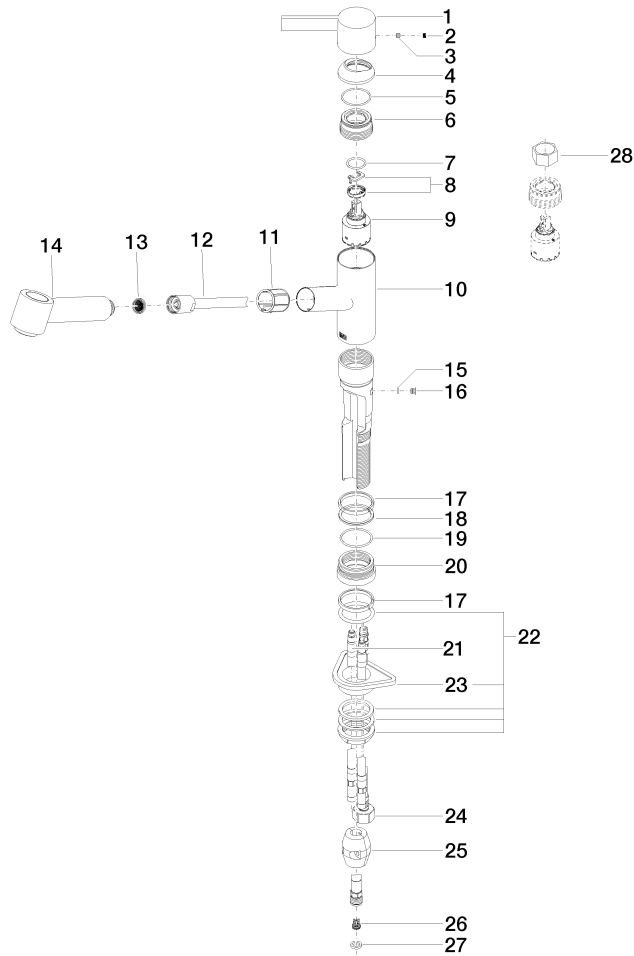

33 870 760

- Ausladung 225 mm
- schwenkbarer Auslauf 130°
- luftangereicherter Strahl und Brausestrahl
- Armaturenhöhe 167 mm
- Höhe bis Luftsprudler 137 mm
- Bohrungsdurchmesser 35 mm
- gewebeumflochtener Brauseschlauch 1500 mm
- Durchfluss max. 8,3 l/min bei 3 bar Fließdruck
- bleifrei
- Dieses Produkt leistet einen Beitrag zur Erfüllung der Vorgaben von nachhaltigen Gebäudezertifizierungen, z.B. LEED®, BREEAM®, DGNB

Empfohlenes Zubehör

Exzenterbetätigung mit Drehknopf - Chrom 10 712 970-00

Empfohlenes Zubehör

Spender ohne Rosette - Chrom 82 424 970-00

33 870 760

Durchflussdiagramm

Zertifikate

ETA_20612.

LGA_19873.

GDV_0400277.

Belgaqua_22_277_2
7_3.

33 870 760

33 870 760

Ersatzteilstückliste

Nr.	Artikelnummer	Benennung	Verbaumenge	Lieferzeit
1	09 20 76 001-00	Griff	1	10
2	90 31 20 109 00 90	Stopfen	1	2
3	90 31 11 030 00 90	Stift	1	2
4	09 28 30 012-00	Haube	1	10
5	09 14 10 102 90	Dichtung	1	2
6	09 24 04 270 90	Mutter	1	2
7	09 14 10 031 90	Dichtung	1	2
8	90 28 10 148 00 90	Zubehoer	1	2
9	90 15 05 064 00 90	Kartusche	1	2
10	09 19 76 001-00	Huelse	1	10
11	09 18 40 099 90	Huelse	1	2
12	90 30 02 062 00-00	Schlauch	1	2
13	09 23 01 039 90	Sieb	1	2
14	90 12 11 098 00-00	Brause	1	10
15	09 14 10 001 90	Dichtung	1	2
16	09 30 30 113 20 90	Schraube	1	2
17	09 14 15 029 90	Ring	2	2
18	09 28 10 144 90	Ring	1	2
19	09 14 10 034 90	Dichtung	1	2
20	09 27 76 001-00	Rosette	1	10
21	04 30 04 018 00 90	Schlauch	2	60
22	04 23 10 044 02 90	Befestigungssatz	1	2
23	09 18 40 090 90	Huelse	1	2
24	04 30 04 029 00 90	Schlauch	1	2
25	04 21 50 005 00 90	Zubehoer	1	2
26	09 23 01 131 90	Rueckflussverhinderer	1	2
27	90 14 20 019 00 90	Dichtung	1	2
28	90 30 09 031 00 90	Schluessel	1	2