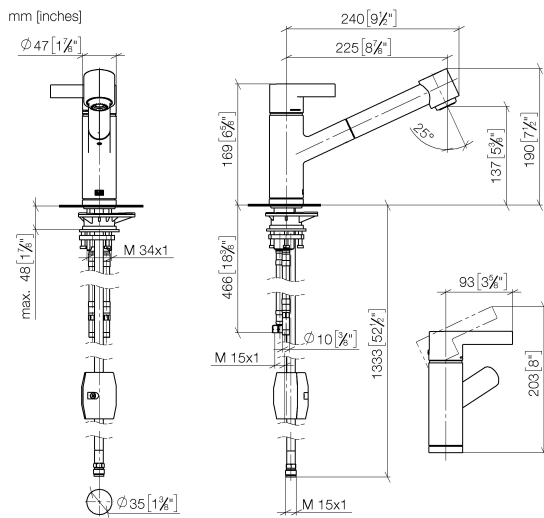

33 870 760

- Ausladung 225 mm
- schwenkbarer Auslauf 130°
- luftangereicherter Strahl und Brausestrahl
- Armaturenhöhe 167 mm
- Höhe bis Luftsprudler 137 mm
- Bohrungsdurchmesser 35 mm
- gewebeumflochtener Brauseschlauch 1500 mm
- Durchfluss max. 8,3 l/min bei 3 bar Fließdruck
- bleifrei
- Dieses Produkt leistet einen Beitrag zur Erfüllung der Vorgaben von nachhaltigen Gebäudezertifizierungen, z.B. LEED®, BREEAM®, DGNB

**Empfohlenes Zubehör**

**Spender ohne Rosette - Dark Chrome**

82 424 970-19

**Empfohlenes Zubehör**

**Exzenterbetätigung mit Drehknopf - Dark Chrome**

10 712 970-19

33 870 760

**Durchflussdiagramm**