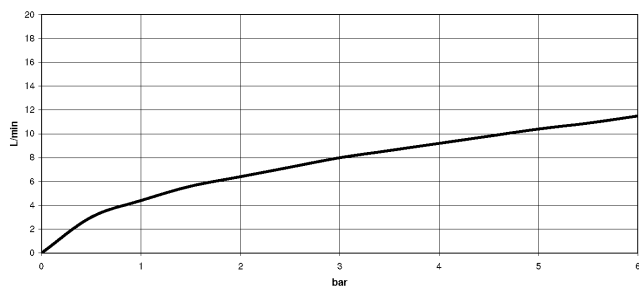

Durchflussdiagramm

Zertifikate

LGA_19873.

GDV_0400277.

Belgaqua_22_277_2
7_3.