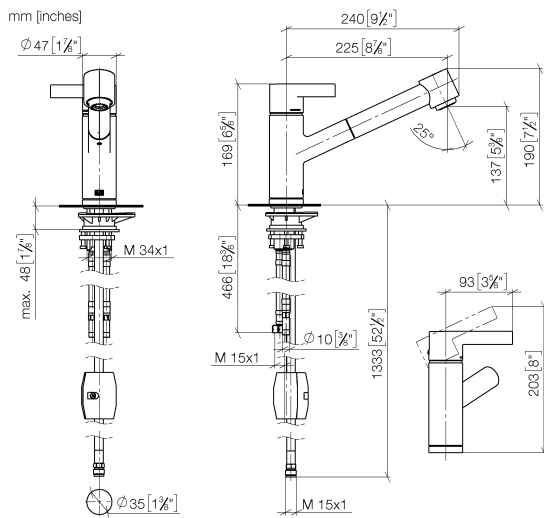

33 870 760

Durchflussdiagramm

Zertifikate

LGA_19873.

GDV_0400277.

Belgaqua_22_277_2
7_3.