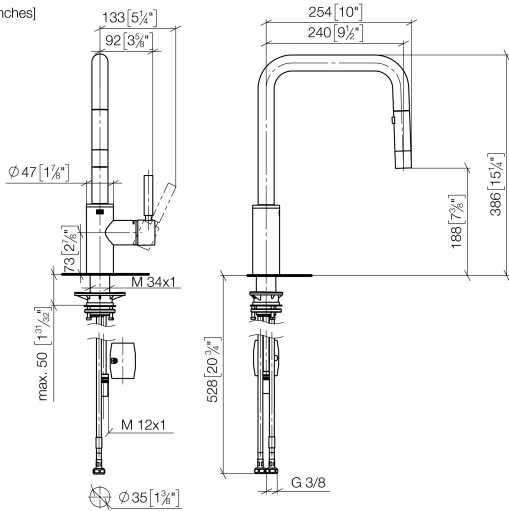

META SQUARE Einhebelmischer Pull-down mit Brausefunktion - Messing gebürstet (23kt Gold)

META SQUARE

33 870 861

- Ausladung 240 mm
- schwenkbarer Auslauf 360°
- optional schwenkbegrenzbar mit Schwenkbegrenzungsset 12 823 970 90
- Laminar- und Brausestrahl
- Metallbrauseschlauch 1800 mm
- Sprayface mit Antikalk-System
- Durchfluss max. 10,4 l/min bei 3 bar Fließdruck
- bleifrei
- Dieses Produkt leistet einen Beitrag zur Erfüllung der Vorgaben von nachhaltigen Gebäudezertifizierungen, z.B. LEED®, BREEAM®, DGNB

Empfohlenes Zubehör

	Schwenkbegrenzungsset -	12 823 970 90
--	--------------------------------	---------------

Empfohlenes Zubehör

	Exzenterbetätigung mit Drehknopf - Messing gebürstet (23kt Gold)	10 712 970-28
--	---	---------------

Empfohlenes Zubehör

	Spender ohne Rosette - Messing gebürstet (23kt Gold)	82 424 970-28
--	---	---------------

33 870 861

mm [inches]

1:5

Durchflussdiagramm

Zertifikate

LGA_38641.

Belgaqua_24-005-27_3.

33 870 861

Ersatzteilstückliste

Nr.	Artikelnummer	Benennung	Verbaumenge	Lieferzeit
1	90 12 11 148 00-28	Brause	1	20
2	04 30 02 120 00-85	Schlauch	1	30
3	90 28 22 308 00-28	Auslauf	1	-
Ersatzteil nicht mehr bestellbar, bitte bestellen Sie den Nachfolgeartikel				
4	09 28 10 160 90	Ring	2	2
5	09 18 40 186 90	Huelse	1	2
6	90 15 05 064 05 90	Kartusche	1	2
7	09 14 10 190 90	Dichtung	1	2
8	09 28 30 030-28	Haube	1	20
9	90 20 66 027 00-28	Griff	1	20
10	04 30 11 040 00 90	Befestigungssatz	1	2
11	09 20 93 056 90	Einsatz	1	2
12	04 30 04 100 00 90	Schlauch	2	2
13	04 28 20 067 00 90	Rohr	1	2
14	90 24 03 253 00 90	Adapter	1	2
15	04 21 50 010 00 90	Zubehoer	1	2