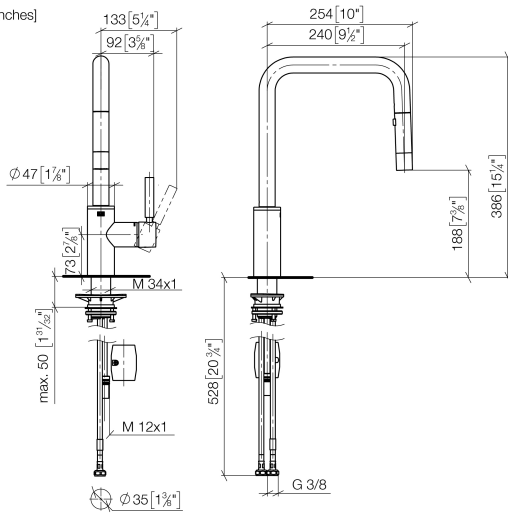

**META SQUARE Einhebelmischer Pull-down mit Brausefunktion - Champagne gebürstet (22kt Gold)**

META SQUARE

33 870 861

- Ausladung 240 mm
- schwenkbarer Auslauf 360°
- optional schwenkbegrenzbar mit Schwenkbegrenzungsset 12 823 970 90
- Laminar- und Brausestrahl
- Metallbrauseschlauch 1800 mm
- Sprayface mit Antikalk-System
- Durchfluss max. 10,4 l/min bei 3 bar Fließdruck
- bleifrei
- Dieses Produkt leistet einen Beitrag zur Erfüllung der Vorgaben von nachhaltigen Gebäudezertifizierungen, z.B. LEED®, BREEAM®, DGNB

**Empfohlenes Zubehör**

**Schwenkbegrenzungsset -** 12 823 970 90

**Empfohlenes Zubehör**

**Exzenterbetätigung mit Drehknopf - Champagne gebürstet (22kt Gold)** 10 712 970-46

**Empfohlenes Zubehör**

**Spender ohne Rosette - Champagne gebürstet (22kt Gold)** 82 424 970-46

33 870 861

mm [inches]

1:5

**Durchflussdiagramm**

**Zertifikate**

LGA\_38641.

Belgaqua\_24-005-27\_3.

33 870 861

**Ersatzteilstückliste**

Nr.	Artikelnummer	Benennung	Verbaumenge	Lieferzeit
1	90 12 11 148 00-46	Brause	1	-
Ersatzteil nicht mehr bestellbar, bitte bestellen Sie den Nachfolgeartikel				
2	04 30 02 120 00-85	Schlauch	1	30
3	90 28 22 308 00-46	Auslauf	1	-
Ersatzteil nicht mehr bestellbar, bitte bestellen Sie den Nachfolgeartikel				
4	09 28 10 160 90	Ring	2	2
5	09 18 40 186 90	Huelse	1	2
6	90 15 05 064 05 90	Kartusche	1	2
7	09 14 10 190 90	Dichtung	1	2
8	09 28 30 030-46	Haube	1	60
9	90 20 66 027 00-46	Griff	1	30
10	04 30 11 040 00 90	Befestigungssatz	1	2
11	09 20 93 056 90	Einsatz	1	2
12	04 30 04 100 00 90	Schlauch	2	2
13	04 28 20 067 00 90	Rohr	1	2
14	90 24 03 253 00 90	Adapter	1	2
15	04 21 50 010 00 90	Zubehoer	1	2