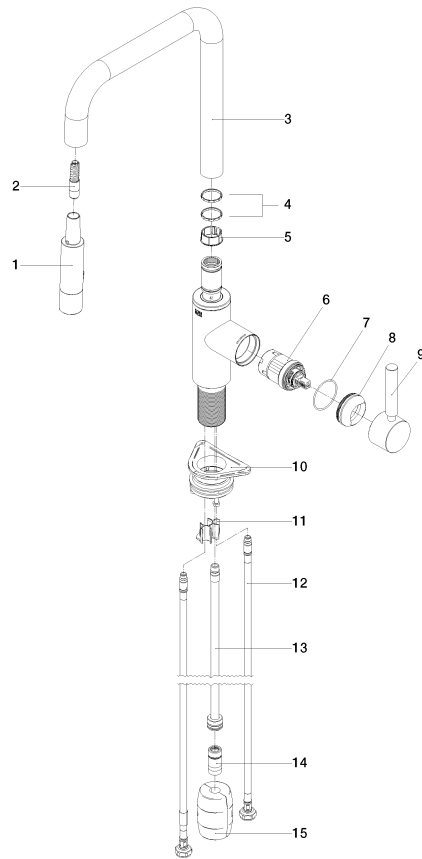

**META SQUARE Einhebelmischer Pull-down mit Brausefunktion - Champagne gebürstet (22kt Gold)**

META SQUARE

33 870 861

- Ausladung 240 mm
- schwenkbarer Auslauf 360°
- optional schwenkbegrenzbar mit Schwenkbegrenzungsset 12 823 970 90
- Laminar- und Brausestrahl
- Metallbrauseschlauch 1800 mm
- Sprayface mit Antikalk-System
- Durchfluss max. 10,4 l/min bei 3 bar Fließdruck
- bleifrei
- Dieses Produkt leistet einen Beitrag zur Erfüllung der Vorgaben von nachhaltigen Gebäudezertifizierungen, z.B. LEED®, BREEAM®, DGNB

**Empfohlenes Zubehör**

**Schwenkbegrenzungsset -** 12 823 970 90

**Empfohlenes Zubehör**

**Exzenterbetätigung mit Drehknopf - Champagne gebürstet (22kt Gold)** 10 712 970-46

**Empfohlenes Zubehör**

**Spender ohne Rosette - Champagne gebürstet (22kt Gold)** 82 424 970-46

33 870 861

mm [inches]

1:5

**Durchflussdiagramm**

**Zertifikate**

LGA\_38641.

Belgaqua\_24-005-27\_3.

33 870 861

**Ersatzteilstückliste**

Nr.	Artikelnummer	Benennung	Verbaumenge	Lieferzeit
1	90 12 11 148 00-46	Brause	1	-
Ersatzteil nicht mehr bestellbar, bitte bestellen Sie den Nachfolgeartikel				
2	04 30 02 120 00-85	Schlauch	1	30
3	90 28 22 308 00-46	Auslauf	1	-
Ersatzteil nicht mehr bestellbar, bitte bestellen Sie den Nachfolgeartikel				
4	09 28 10 160 90	Ring	2	2
5	09 18 40 186 90	Huelse	1	2
6	90 15 05 064 05 90	Kartusche	1	2
7	09 14 10 190 90	Dichtung	1	2
8	09 28 30 030-46	Haube	1	60
9	90 20 66 027 00-46	Griff	1	30
10	04 30 11 040 00 90	Befestigungssatz	1	2
11	09 20 93 056 90	Einsatz	1	2
12	04 30 04 100 00 90	Schlauch	2	2
13	04 28 20 067 00 90	Rohr	1	2
14	90 24 03 253 00 90	Adapter	1	2
15	04 21 50 010 00 90	Zubehoer	1	2