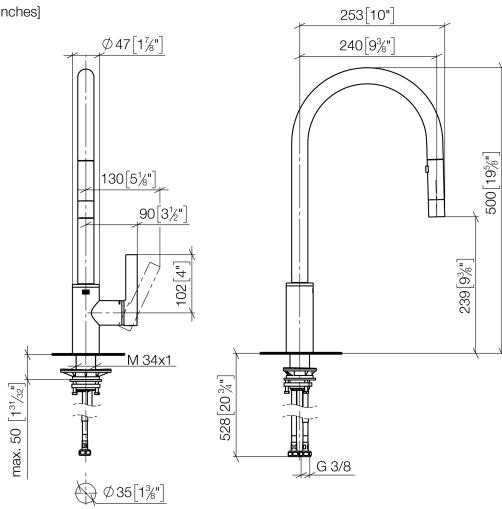

33 870 875

- Ausladung 240 mm
- schwenkbarer Auslauf 360°
- optional schwenkbegrenzbar mit Schwenkbegrenzungsset 12 823 970 90
- Laminar- und Brausestrahl
- Armaturenhöhe 500 mm
- Höhe bis Laminarstrahlregler 240 mm
- Bohrungsdurchmesser 35 mm
- Metallbrauseschlauch 1800 mm
- Sprayface mit Antikalk-System
- Durchfluss max. 10,4 l/min bei 3 bar Fließdruck
- bleifrei
- Dieses Produkt leistet einen Beitrag zur Erfüllung der Vorgaben von nachhaltigen Gebäudezertifizierungen, z.B. LEED®, BREEAM®, DGNB

33 870 875

mm [inches]

### Durchflussdiagramm

### Ersatzteilstückliste

Nr.	Artikelnummer	Benennung	Verbaumenge	Lieferzeit
1	90 12 11 148 00-33	Brause	1	30
2	04 30 02 120 00-85	Schlauch	1	30
3	90 28 22 304 00-33	Auslauf	1	2
4	09 28 10 160 90	Ring	2	2
5	09 18 40 186 90	Huelse	1	2
6	09 30 11 203 90	Ring	1	2
7	90 15 05 064 05 90	Kartusche	1	2
8	09 14 10 190 90	Dichtung	1	2
9	09 28 30 030-33	Haube	1	2
10	09 20 87 020-33	Griff	1	2
11	90 31 11 063 00 90	Stift	1	2
12	90 31 20 087 00-33	Stopfen	1	30
13	09 14 10 036 90	Dichtung	1	2
14	04 30 04 101 00 90	Schlauch	2	2
15	04 28 20 067 00 90	Rohr	1	2
16	04 30 11 040 00 90	Befestigungssatz	1	2
17	09 20 93 056 90	Einsatz	1	2
18	90 24 03 253 00 90	Adapter	1	2
19	09 30 03 038 90	Schlauch	1	2
20	04 21 50 010 00 90	Zubehoer	1	2
21	90 30 09 031 00 90	Schluessel	1	2