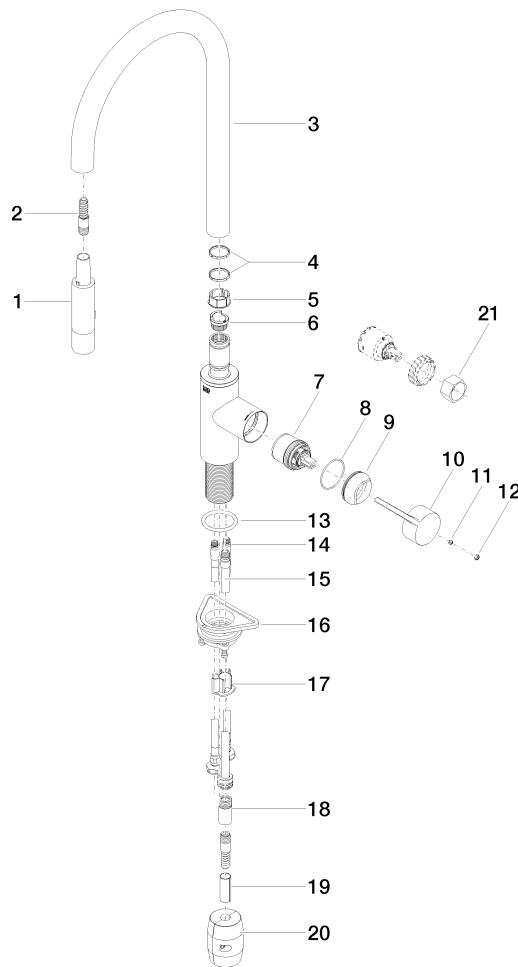

33 870 875

- Ausladung 240 mm
- schwenkbarer Auslauf 360°
- optional schwenkbegrenzbar mit Schwenkbegrenzungsset 12 823 970 90
- Laminar- und Brausestrahl
- Armaturenhöhe 500 mm
- Höhe bis Laminarstrahlregler 240 mm
- Bohrungsdurchmesser 35 mm
- Metallbrauseschlauch 1800 mm
- Sprayface mit Antikalk-System
- Durchfluss max. 10,4 l/min bei 3 bar Fließdruck
- bleifrei
- Dieses Produkt leistet einen Beitrag zur Erfüllung der Vorgaben von nachhaltigen Gebäudezertifizierungen, z.B. LEED®, BREEAM®, DGNB

33 870 875

mm [inches]

### Durchflussdiagramm

### Ersatzteilstückliste

Nr.	Artikelnummer	Benennung	Verbaumenge	Lieferzeit
1	90 12 11 148 00-33	Brause	1	30
2	04 30 02 120 00-85	Schlauch	1	30
3	90 28 22 304 00-33	Auslauf	1	2
4	09 28 10 160 90	Ring	2	2
5	09 18 40 186 90	Huelse	1	2
6	09 30 11 203 90	Ring	1	2
7	90 15 05 064 05 90	Kartusche	1	2
8	09 14 10 190 90	Dichtung	1	2
9	09 28 30 030-33	Haube	1	2
10	09 20 87 020-33	Griff	1	2
11	90 31 11 063 00 90	Stift	1	2
12	90 31 20 087 00-33	Stopfen	1	30
13	09 14 10 036 90	Dichtung	1	2
14	04 30 04 101 00 90	Schlauch	2	2
15	04 28 20 067 00 90	Rohr	1	2
16	04 30 11 040 00 90	Befestigungssatz	1	2
17	09 20 93 056 90	Einsatz	1	2
18	90 24 03 253 00 90	Adapter	1	2
19	09 30 03 038 90	Schlauch	1	2
20	04 21 50 010 00 90	Zubehoer	1	2
21	90 30 09 031 00 90	Schluessel	1	2