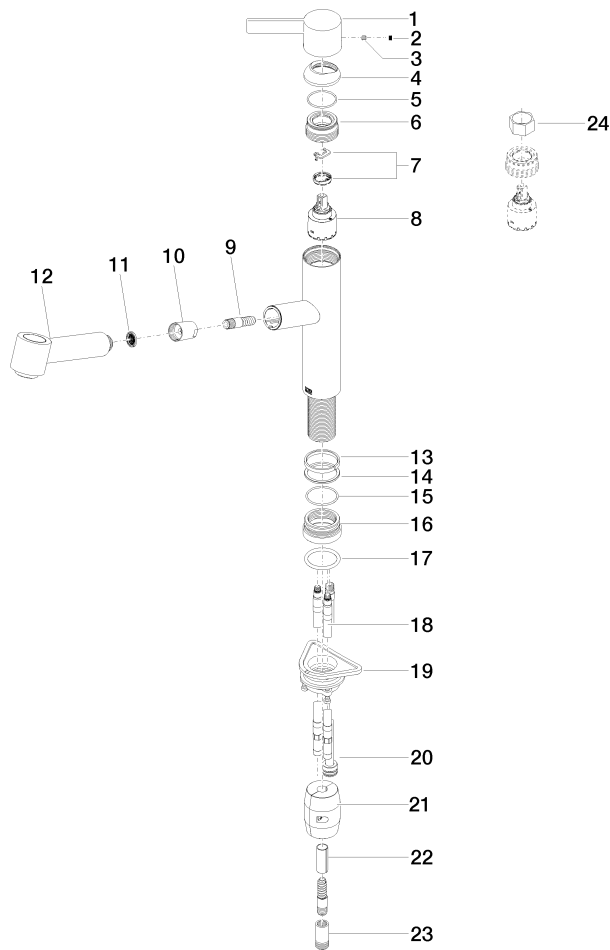

33 875 760

- Ausladung 225 mm
- schwenkbarer Auslauf 130°
- luftangereicherter Strahl und Brausestrahl
- Armaturenhöhe 254 mm
- Höhe bis Luftsprudler 179 mm
- Bohrungsdurchmesser 35 mm
- Metallbrauseschlauch 1600 mm
- Durchfluss max. 9,6 l/min bei 3 bar Fließdruck
- bleifrei
- Dieses Produkt leistet einen Beitrag zur Erfüllung der Vorgaben von nachhaltigen Gebäudezertifizierungen, z.B. LEED®, BREEAM®, DGNB

**Empfohlenes Zubehör**

**Exzenterbetätigung mit Drehknopf - Platin** 10 712 970-08

**Empfohlenes Zubehör**

**Spender ohne Rosette - Platin** 82 424 970-08

33 875 760

### Durchflussdiagramm

### Zertifikate

Belgaqua\_21-027- LGA\_28656. GDV\_0400277.  
27\_3.

33 875 760

Ersatzteile für die  
anderen  
Oberflächenvarianten  
finden Sie hier:  
Chrom

33 875 760

Ersatzteilstückliste

Nr.	Artikelnummer	Benennung	Verbaumenge	Lieferzeit
1	09 20 76 001-08	Griff	1	40
2	90 31 20 109 00 90	Stopfen	1	2
3	90 31 11 030 00 90	Stift	1	2
4	09 28 30 012-08	Haube	1	40
5	09 14 10 102 90	Dichtung	1	2
6	09 24 04 270 90	Mutter	1	2
7	90 28 10 148 00 90	Zubehoer	1	2
8	90 15 05 064 00 90	Kartusche	1	2
9	04 30 02 121 00-85	Schlauch	1	30
10	90 24 03 255 00-08	Huelse	1	40
11	09 23 01 039 90	Sieb	1	2
12	90 12 11 098 00-08	Brause	1	40
13	09 14 15 029 90	Ring	1	2
14	09 28 10 144 90	Ring	1	2
15	09 14 10 034 90	Dichtung	1	2
16	09 27 76 001-08	Rosette	1	40
17	09 14 10 036 90	Dichtung	1	2
18	04 30 04 098 00 90	Schlauch	2	60
19	04 30 11 040 00 90	Befestigungssatz	1	2
20	04 28 20 067 00 90	Rohr	1	2
21	04 21 50 010 00 90	Zubehoer	1	2
22	09 30 03 038 90	Schlauch	1	2
23	90 24 03 253 00 90	Adapter	1	2
24	90 30 09 031 00 90	Schluessel	1	2