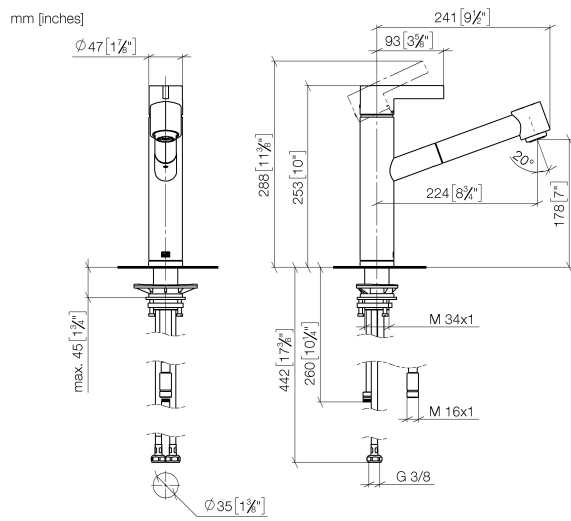

33 875 760

- Ausladung 225 mm
- schwenkbarer Auslauf 130°
- luftangereicherter Strahl und Brausestrahl
- Armaturenhöhe 254 mm
- Höhe bis Luftsprudler 179 mm
- Bohrungsdurchmesser 35 mm
- Metallbrauseschlauch 1600 mm
- Durchfluss max. 9,6 l/min bei 3 bar Fließdruck
- bleifrei
- Dieses Produkt leistet einen Beitrag zur Erfüllung der Vorgaben von nachhaltigen Gebäudezertifizierungen, z.B. LEED®, BREEAM®, DGNB

### Durchflussdiagramm

### Zertifikate

Belgaqua\_21-027- LGA\_28656. GDV\_0400277.  
27\_3.

33 875 760

Ersatzteile für die  
anderen  
Oberflächenvarianten  
finden Sie hier:  
Chrom

33 875 760

Ersatzteilstückliste

Nr.	Artikelnummer	Benennung	Verbaumenge	Lieferzeit
1	09 20 76 001-08	Griff	1	40
2	90 31 20 109 00 90	Stopfen	1	2
3	90 31 11 030 00 90	Stift	1	2
4	09 28 30 012-08	Haube	1	40
5	09 14 10 102 90	Dichtung	1	2
6	09 24 04 270 90	Mutter	1	2
7	90 28 10 148 00 90	Zubehoer	1	2
8	90 15 05 064 00 90	Kartusche	1	2
9	04 30 02 121 00-85	Schlauch	1	30
10	90 24 03 255 00-08	Huelse	1	40
11	09 23 01 039 90	Sieb	1	2
12	90 12 11 098 00-08	Brause	1	40
13	09 14 15 029 90	Ring	1	2
14	09 28 10 144 90	Ring	1	2
15	09 14 10 034 90	Dichtung	1	2
16	09 27 76 001-08	Rosette	1	40
17	09 14 10 036 90	Dichtung	1	2
18	04 30 04 098 00 90	Schlauch	2	60
19	04 30 11 040 00 90	Befestigungssatz	1	2
20	04 28 20 067 00 90	Rohr	1	2
21	04 21 50 010 00 90	Zubehoer	1	2
22	09 30 03 038 90	Schlauch	1	2
23	90 24 03 253 00 90	Adapter	1	2
24	90 30 09 031 00 90	Schluessel	1	2