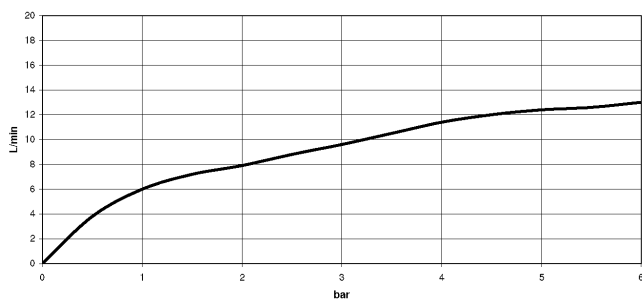

Durchflussdiagramm

Zertifikate

GDV_0400277.