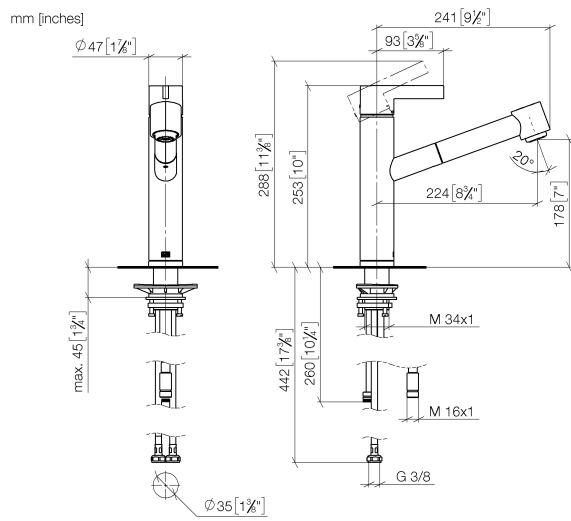

33 875 760

- Ausladung 225 mm
- schwenkbarer Auslauf 130°
- luftangereicherter Strahl und Brausestrahl
- Armaturenhöhe 254 mm
- Höhe bis Luftsprudler 179 mm
- Bohrungsdurchmesser 35 mm
- Metallbrauseschlauch 1600 mm
- Durchfluss max. 9,6 l/min bei 3 bar Fließdruck
- bleifrei
- Dieses Produkt leistet einen Beitrag zur Erfüllung der Vorgaben von nachhaltigen Gebäudezertifizierungen, z.B. LEED®, BREEAM®, DGNB

Empfohlenes Zubehör

Spender ohne Rosette - Dark Chrome 82 424 970-19

Empfohlenes Zubehör

Exzenterbetätigung mit Drehknopf - Dark Chrome 10 712 970-19

33 875 760

Durchflussdiagramm

Zertifikate

GDV_0400277.