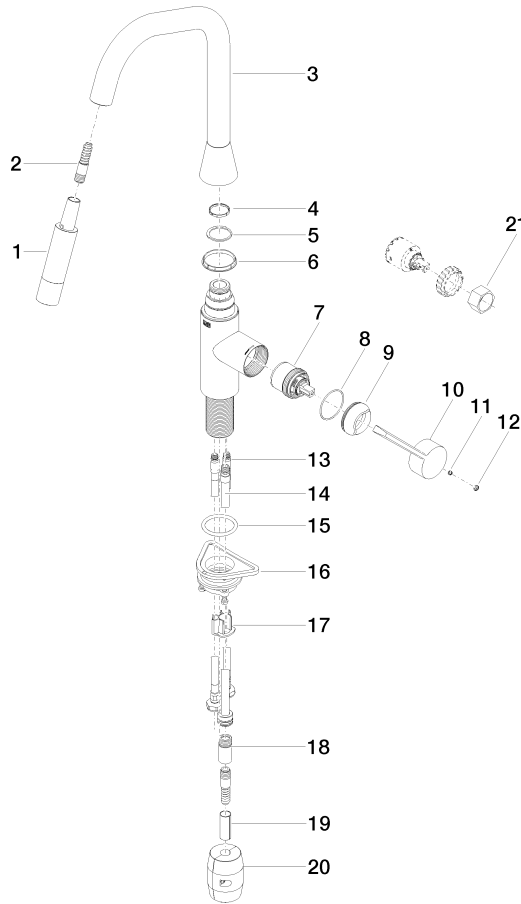

33 875 895

- Ausladung 240 mm
- schwenkbarer Auslauf 360°
- optional schwenkbegrenzbar mit Schwenkbegrenzungsset 12 821 970 90
- Laminar- und Brausestrahl
- Armaturenhöhe 420 mm
- Höhe bis Laminarstrahlregler 240 mm
- Bohrungsdurchmesser 35 mm
- Metallbrauseschlauch 1800 mm
- Sprayface mit Antikalk-System
- Durchfluss max. 10,4 l/min bei 3 bar Fließdruck
- bleifrei
- Dieses Produkt leistet einen Beitrag zur Erfüllung der Vorgaben von nachhaltigen Gebäudezertifizierungen, z.B. LEED®, BREEAM®, DGNB

Eigensicher gegen Rückfließen.

	Platin gebürstet	33 875 895-06
	Chrom	33 875 895-00
	Platin	33 875 895-08
	Messing (23kt Gold)	33 875 895-09
	Dark Chrome	33 875 895-19
	Messing gebürstet (23kt Gold)	33 875 895-28
	Schwarz matt	33 875 895-33
	Champagne gebürstet (22kt Gold)	33 875 895-46
	Champagne (22kt Gold)	33 875 895-47
	Chrom gebürstet (Edelstahl-Look)	33 875 895-93
	Dark Platin gebürstet	33 875 895-99

Empfohlenes Zubehör

Schwenkbegrenzungsset - 12 821 970 90

Empfohlenes Zubehör

Exzenterbetätigung mit Drehknopf - Platin gebürstet 10 712 970-06

Empfohlenes Zubehör

Spender ohne Rosette - Platin gebürstet 82 424 970-06

33 875 895

Durchflussdiagramm

Zertifikate

Belgaqua_21-027- 27_3. LGA_28658. GDV_0400314.

33 875 895

Ersatzteilstückliste

Nr.	Artikelnummer	Benennung	Verbaumenge	Lieferzeit
1	90 12 11 148 00-06	Brause	1	10
2	04 30 02 120 00-85	Schlauch	1	30
3	90 28 22 301 00-06	Auslauf	1	10
4	09 28 10 160 90	Ring	1	2
5	09 28 10 162 90	Ring	1	2
6	09 28 10 161 90	Ring	1	2
7	90 15 05 064 02 90	Kartusche	1	2
8	09 14 10 190 90	Dichtung	1	2
9	09 28 30 030-06	Haube	1	10
10	09 20 89 020-06	Griff	1	10
11	90 31 11 063 00 90	Stift	1	2
12	90 31 20 087 00-06	Stopfen	1	10
13	04 30 04 101 00 90	Schlauch	1	2
14	04 28 20 067 00 90	Rohr	1	2
15	09 14 10 036 90	Dichtung	1	2
16	04 30 11 040 00 90	Befestigungssatz	2	2
17	09 20 93 056 90	Einsatz	1	2
18	90 24 03 253 00 90	Adapter	1	2
19	09 30 03 038 90	Schlauch	1	2
20	04 21 50 010 00 90	Zubehoer	1	2
21	90 30 09 031 00 90	Schlüssel	1	2