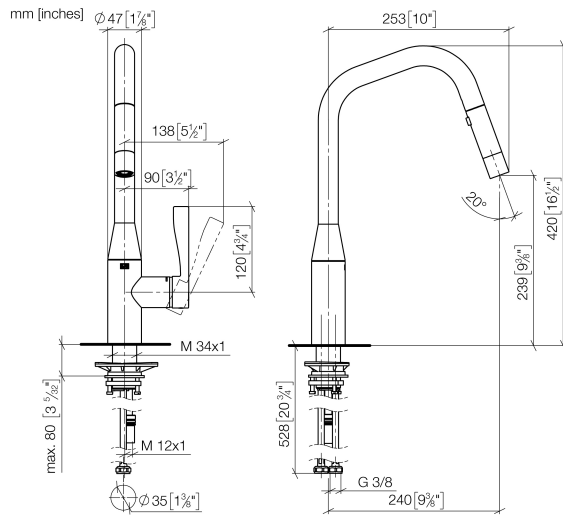

33 875 895

- Ausladung 240 mm
- schwenkbarer Auslauf 360°
- optional schwenkbegrenzbar mit Schwenkbegrenzungsset 12 821 970 90
- Laminar- und Brausestrahl
- Armaturenhöhe 420 mm
- Höhe bis Laminarstrahlregler 240 mm
- Bohrungsdurchmesser 35 mm
- Metallbrauseschlauch 1800 mm
- Sprayface mit Antikalk-System
- Durchfluss max. 10,4 l/min bei 3 bar Fließdruck
- bleifrei
- Dieses Produkt leistet einen Beitrag zur Erfüllung der Vorgaben von nachhaltigen Gebäudezertifizierungen, z.B. LEED®, BREEAM®, DGNB

Empfohlenes Zubehör

Schwenkbegrenzungsset - 12 821 970 90

Empfohlenes Zubehör

Exzenterbetätigung mit Drehknopf - Platin gebürstet 10 712 970-06

Empfohlenes Zubehör

Spender ohne Rosette - Platin gebürstet 82 424 970-06

33 875 895

Durchflussdiagramm

Zertifikate

Belgaqua_21-027- 27_3. LGA_28658. GDV_0400314.

33 875 895

Ersatzteilstückliste

Nr.	Artikelnummer	Benennung	Verbaumenge	Lieferzeit
1	90 12 11 148 00-06	Brause	1	10
2	04 30 02 120 00-85	Schlauch	1	30
3	90 28 22 301 00-06	Auslauf	1	10
4	09 28 10 160 90	Ring	1	2
5	09 28 10 162 90	Ring	1	2
6	09 28 10 161 90	Ring	1	2
7	90 15 05 064 02 90	Kartusche	1	2
8	09 14 10 190 90	Dichtung	1	2
9	09 28 30 030-06	Haube	1	10
10	09 20 89 020-06	Griff	1	10
11	90 31 11 063 00 90	Stift	1	2
12	90 31 20 087 00-06	Stopfen	1	10
13	04 30 04 101 00 90	Schlauch	1	2
14	04 28 20 067 00 90	Rohr	1	2
15	09 14 10 036 90	Dichtung	1	2
16	04 30 11 040 00 90	Befestigungssatz	2	2
17	09 20 93 056 90	Einsatz	1	2
18	90 24 03 253 00 90	Adapter	1	2
19	09 30 03 038 90	Schlauch	1	2
20	04 21 50 010 00 90	Zubehoer	1	2
21	90 30 09 031 00 90	Schlüssel	1	2