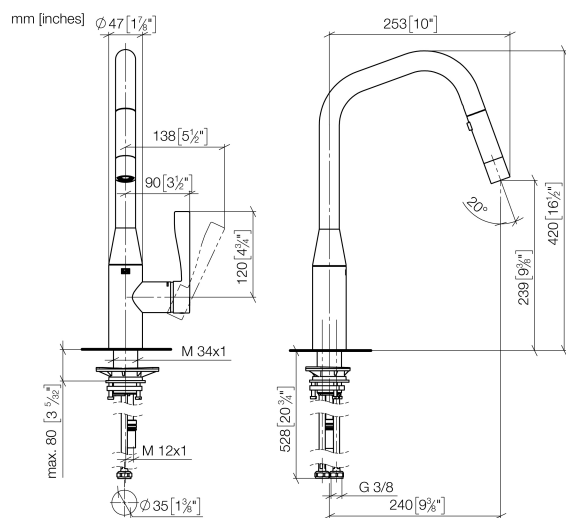

33 875 895

- Ausladung 240 mm
- schwenkbarer Auslauf 360°
- optional schwenkbegrenzbar mit Schwenkbegrenzungsset 12 821 970 90
- Laminar- und Brausestrahl
- Armaturenhöhe 420 mm
- Höhe bis Laminarstrahlregler 240 mm
- Bohrungsdurchmesser 35 mm
- Metallbrauseschlauch 1800 mm
- Sprayface mit Antikalk-System
- Durchfluss max. 10,4 l/min bei 3 bar Fließdruck
- bleifrei
- Dieses Produkt leistet einen Beitrag zur Erfüllung der Vorgaben von nachhaltigen Gebäudezertifizierungen, z.B. LEED®, BREEAM®, DGNB

**Empfohlenes Zubehör**

**Schwenkbegrenzungsset - 12 821 970 90**

**Empfohlenes Zubehör**

**Exzenterbetätigung mit Drehknopf - Dark Platinum gebürstet 10 712 970-99**

**Empfohlenes Zubehör**

**Spender ohne Rosette - Dark Platinum gebürstet 82 424 970-99**

### Durchflussdiagramm

### Zertifikate

Belgaqua\_21-027- 27\_3. LGA\_28658. GDV\_0400314.

33 875 895

Ersatzteilstückliste

Nr.	Artikelnummer	Benennung	Verbaumenge	Lieferzeit
1	90 12 11 148 00-99	Brause	1	30
2	04 30 02 120 00-85	Schlauch	1	30
3	90 28 22 301 00-99	Auslauf	1	30
4	09 28 10 160 90	Ring	1	2
5	09 28 10 162 90	Ring	1	2
6	09 28 10 161 90	Ring	1	2
7	90 15 05 064 02 90	Kartusche	1	2
8	09 14 10 190 90	Dichtung	1	2
9	09 28 30 030-99	Haube	1	30
10	09 20 89 020-99	Griff	1	30
11	90 31 11 063 00 90	Stift	1	2
12	90 31 20 087 00-99	Stopfen	1	30
13	04 30 04 101 00 90	Schlauch	1	2
14	04 28 20 067 00 90	Rohr	1	2
15	09 14 10 036 90	Dichtung	1	2
16	04 30 11 040 00 90	Befestigungssatz	2	2
17	09 20 93 056 90	Einsatz	1	2
18	90 24 03 253 00 90	Adapter	1	2
19	09 30 03 038 90	Schlauch	1	2
20	04 21 50 010 00 90	Zubehoer	1	2
21	90 30 09 031 00 90	Schluessel	1	2