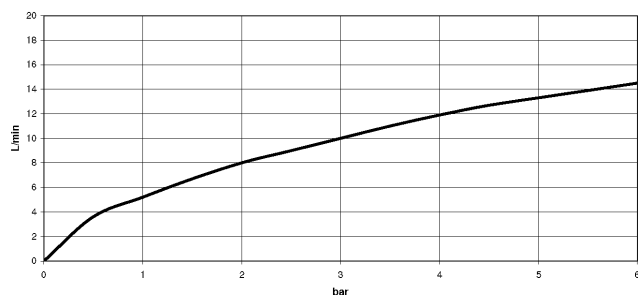

Durchflussdiagramm

Zertifikate

Belgaqua_21-027- 27_3. LGA_28658. GDV_0400314.