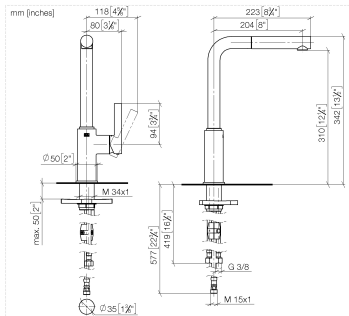

DORNBACHT PIUR Einhebelmischer Pull-out - Chrom

33 950 210

- Ausladung 204 mm
- schwenkbarer Auslauf 360°
- luftangereicherter Strahl
- Durchfluss max. 8 l/min bei 3 bar Fließdruck
- gewebeumflochtener Brauseschlauch 1500 mm

Eigensicher gegen Rückfließen.

	Chrom	33 950 210-00
	Soft Black	33 950 210-69
	Edelstahl Finish gebürstet	33 950 210-70

DORNBRACHT PIUR Einhebelmischer Pull-out - Chrom

33 950 210

Durchflussdiagramm

Zertifikate

Nr.	Artikelnummer	Benennung	Verbaumenge	Lieferzeit
1	90 12 11 180 00-00	Brause	1	2
2	90 14 05 081 00 90	Dichtung	1	2
3	90 23 01 051 00 90	Durchflussbegrenzer	1	2
4	90 30 02 101 00 90	Schlauch	1	2
5	90 14 15 060 00 90	Dichtungssatz	1	2
6	90 15 05 060 00 90	Kartusche	1	2
7	90 28 30 011 00-00	Haube	1	2
8	90 20 21 001 00-00	Griff	1	2
9	90 27 21 001 00-00	Rosette	1	2
10	90 30 01 200 00 90	Schaft	1	2
11	90 23 10 003 00 90	Befestigungssatz	1	2
12	04 30 04 101 00 90	Schlauch	2	2
13	90 30 04 110 00 90	Schlauch	1	2