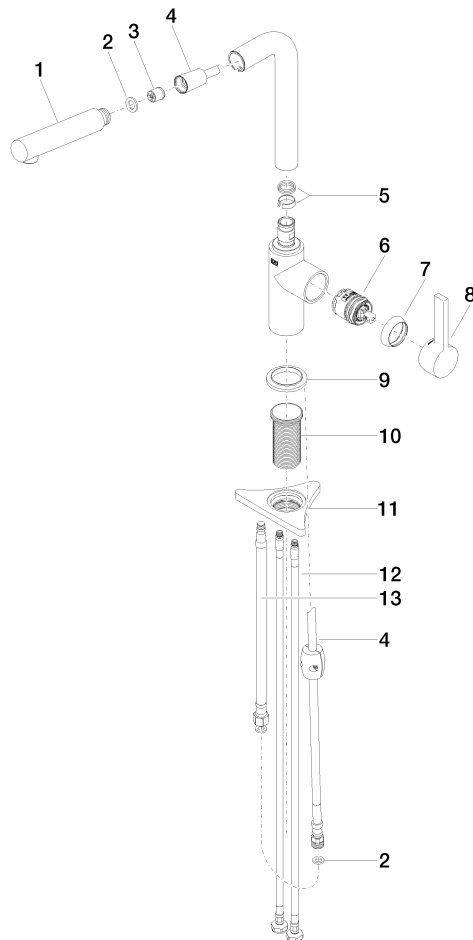

DORNBACHT PIUR Einhebelmischer Pull-out - Chrom

33 950 210

- Ausladung 204 mm
- schwenkbarer Auslauf 360°
- luftangereicherter Strahl
- Durchfluss max. 8 l/min bei 3 bar Fließdruck
- gewebeumflochtener Brauseschlauch 1500 mm

Eigensicher gegen Rückfließen.

	Chrom	33 950 210-00
	Soft Black	33 950 210-69
	Edelstahl Finish gebürstet	33 950 210-70

DORNBRACHT PIUR Einhebelmischer Pull-out - Chrom

33 950 210

Durchflussdiagramm

Zertifikate

Belgaqua_23-012- ACS_23 ACC NY AbP_10138.
27_3. 306.

DORNBRACHT PIUR Einhebelmischer Pull-out - Chrom

33 950 210

Ersatzteile für die
anderen
Oberflächenvarianten
finden Sie hier: Soft
Black

Ersatzteilstückliste

Nr.	Artikelnummer	Benennung	Verbaumenge	Lieferzeit
1	90 12 11 180 00-00	Brause	1	2
2	90 14 05 081 00 90	Dichtung	1	2
3	90 23 01 051 00 90	Durchflussbegrenzer	1	2
4	90 30 02 101 00 90	Schlauch	1	2
5	90 14 15 060 00 90	Dichtungssatz	1	2
6	90 15 05 060 00 90	Kartusche	1	2
7	90 28 30 011 00-00	Haube	1	2
8	90 20 21 001 00-00	Griff	1	2
9	90 27 21 001 00-00	Rosette	1	2
10	90 30 01 200 00 90	Schaft	1	2
11	90 23 10 003 00 90	Befestigungssatz	1	2
12	04 30 04 101 00 90	Schlauch	2	2
13	90 30 04 110 00 90	Schlauch	1	2