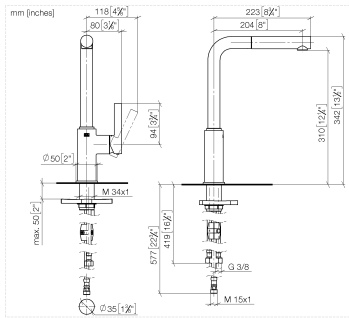

DORNBACHT PIUR Einhebelmischer Pull-out - Soft Black

33 950 210

- Ausladung 204 mm
- schwenkbarer Auslauf 360°
- luftangereicherter Strahl
- Durchfluss max. 8 l/min bei 3 bar Fließdruck
- gewebeumflochtener Brauseschlauch 1500 mm

Eigensicher gegen Rückfließen.

	Soft Black	33 950 210-69
	Chrom	33 950 210-00
	Edelstahl Finish gebürstet	33 950 210-70

DORNBRACHT PIUR Einhebelmischer Pull-out - Soft Black

33 950 210

Durchflussdiagramm

Zertifikate

Nr.	Artikelnummer	Benennung	Verbaumenge	Lieferzeit
1	90 12 11 180 00-69	Brause	1	2
2	90 14 05 081 00 90	Dichtung	1	2
3	90 23 01 051 00 90	Durchflussbegrenzer	1	2
4	90 30 02 101 00 90	Schlauch	1	2
5	90 14 15 060 00 90	Dichtungssatz	1	2
6	90 15 05 060 00 90	Kartusche	1	2
7	90 28 30 011 00-69	Haube	1	2
8	90 20 21 001 00-69	Griff	1	2
9	90 27 21 001 00-69	Rosette	1	2
10	90 30 01 200 00 90	Schaft	1	2
11	90 23 10 003 00 90	Befestigungssatz	1	2
12	04 30 04 101 00 90	Schlauch	2	2
13	90 30 04 110 00 90	Schlauch	1	2