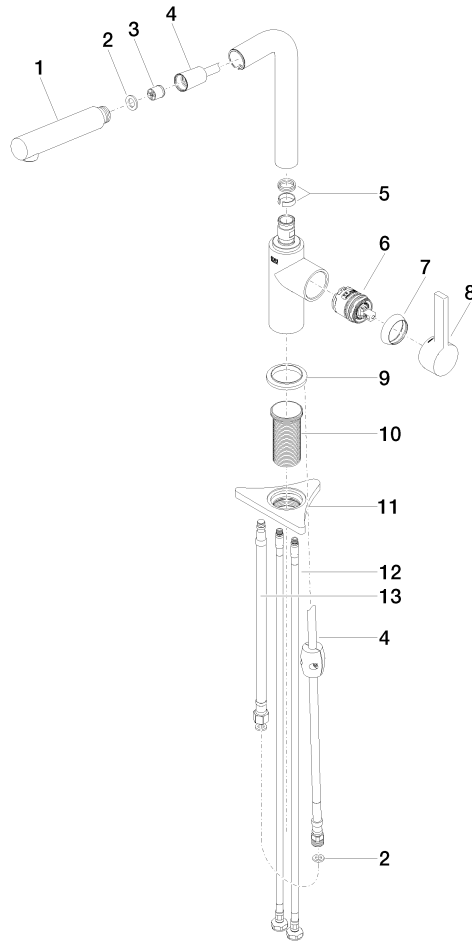

DORNBACHT PIUR Einhebelmischer Pull-out - Soft Black

33 950 210

- Ausladung 204 mm
- schwenkbarer Auslauf 360°
- luftangereicherter Strahl
- Durchfluss max. 8 l/min bei 3 bar Fließdruck
- gewebeumflochtener Brauseschlauch 1500 mm

Eigensicher gegen Rückfließen.

	Soft Black	33 950 210-69
	Chrom	33 950 210-00
	Edelstahl Finish gebürstet	33 950 210-70

DORNBRACHT PIUR Einhebelmischer Pull-out - Soft Black

33 950 210

Durchflussdiagramm

Zertifikate

Belgaqua_23-012- ACS_23 ACC NY AbP_10138.
27_3. 306.

DORNBRACHT PIUR Einhebelmischer Pull-out - Soft Black

33 950 210

Ersatzteile für die
anderen
Oberflächenvarianten
finden Sie hier:
Chrom

Ersatzteilstückliste

Nr.	Artikelnummer	Benennung	Verbaumenge	Lieferzeit
1	90 12 11 180 00-69	Brause	1	2
2	90 14 05 081 00 90	Dichtung	1	2
3	90 23 01 051 00 90	Durchflussbegrenzer	1	2
4	90 30 02 101 00 90	Schlauch	1	2
5	90 14 15 060 00 90	Dichtungssatz	1	2
6	90 15 05 060 00 90	Kartusche	1	2
7	90 28 30 011 00-69	Haube	1	2
8	90 20 21 001 00-69	Griff	1	2
9	90 27 21 001 00-69	Rosette	1	2
10	90 30 01 200 00 90	Schaft	1	2
11	90 23 10 003 00 90	Befestigungssatz	1	2
12	04 30 04 101 00 90	Schlauch	2	2
13	90 30 04 110 00 90	Schlauch	1	2