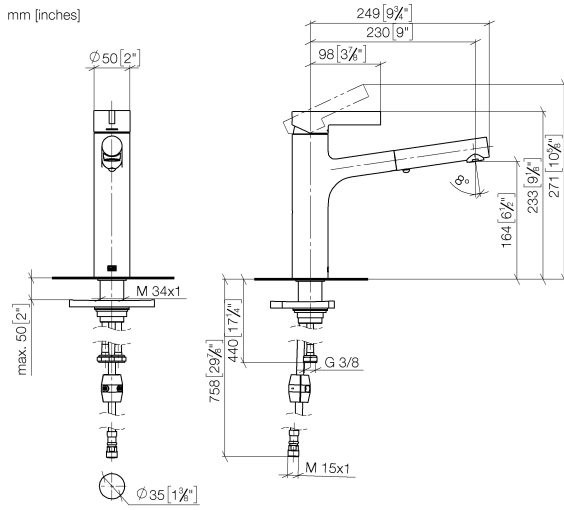

## DORNBACHT LYV Einhebelmischer Pull-out mit Brausefunktion - Chrom

---

33 960 110

- Ausladung 230 mm
- schwenkbarer Auslauf 120°
- luftangereicherter Strahl und Brausestrahl
- gewebeumflochtener Brauseschlauch 1500 mm
- Durchfluss max. 7 l/min bei 3 bar Fließdruck

Eigensicher gegen Rückfließen.

	Chrom	33 960 110-00
	Soft Black	33 960 110-69
	Edelstahl Finish gebürstet	33 960 110-70

**DORNBRACHT LYV Einhebelmischer Pull-out mit Brausefunktion - Chrom**

33 960 110

**Durchflussdiagramm**

**Ersatzteilstückliste**

Nr.	Artikelnummer	Benennung	Verbaumenge	Lieferzeit
1	90 20 81 001 00-00	Griff	1	2
2	90 28 30 010 00-00	Haube	1	2
3	90 15 05 067 00 90	Kartusche	1	2
4	90 18 40 227 00 90	Einsatz	1	2
5	90 30 02 101 00 90	Schlauch	1	2
6	90 23 01 051 00 90	Durchflussbegrenzer	1	2
7	90 14 05 081 00 90	Dichtung	1	2
8	90 12 11 181 00-00	Brause	1	2
9	90 14 15 062 00 90	Dichtungssatz	1	2
10	90 30 01 211 00 90	Schaft	1	2
11	90 14 05 080 00 90	Dichtung	1	2
12	90 23 10 003 00 90	Befestigungssatz	1	2
13	04 30 04 100 00 90	Schlauch	2	2
14	90 30 04 110 00 90	Schlauch	1	2