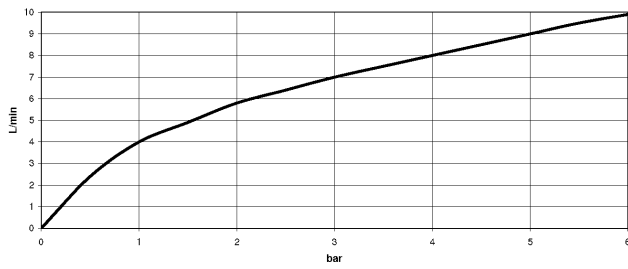

## DORNBACHT LYV Einhebelmischer Pull-out mit Brausefunktion - Chrom

---

33 960 110

- Ausladung 230 mm
- schwenkbarer Auslauf 120°
- luftangereicherter Strahl und Brausestrahl
- gewebeumflochtener Brauseschlauch 1500 mm
- Durchfluss max. 7 l/min bei 3 bar Fließdruck

Eigensicher gegen Rückfließen.

	Chrom	33 960 110-00
	Soft Black	33 960 110-69
	Edelstahl Finish gebürstet	33 960 110-70

**DORNBRACHT LYV Einhebelmischer Pull-out mit Brausefunktion - Chrom**

33 960 110

**Durchflussdiagramm**