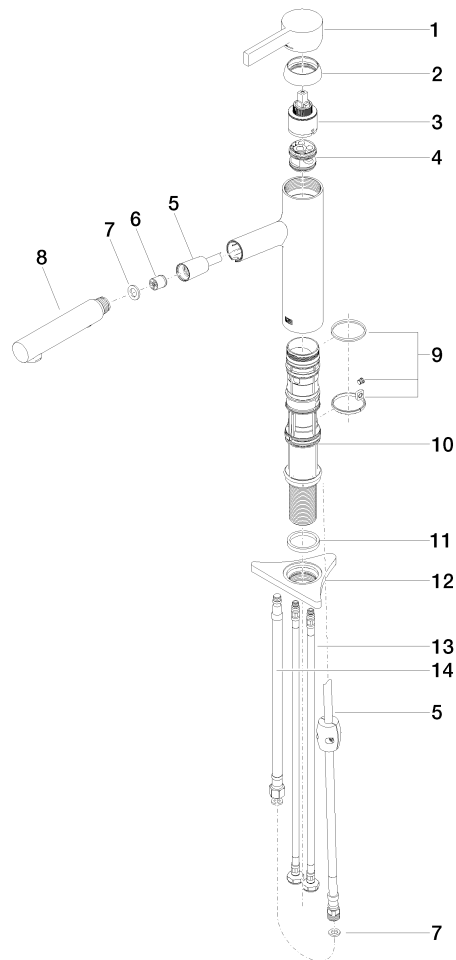

## DORNBACHT LYV Einhebelmischer Pull-out mit Brausefunktion - Chrom

---

33 960 110

- Ausladung 230 mm
- schwenkbarer Auslauf 120°
- luftangereicherter Strahl und Brausestrahl
- gewebeumflochtener Brauseschlauch 1500 mm
- Durchfluss max. 7 l/min bei 3 bar Fließdruck

Eigensicher gegen Rückfließen.

	Chrom	33 960 110-00
	Soft Black	33 960 110-69
	Edelstahl Finish gebürstet	33 960 110-70

**DORNBRACHT LYV Einhebelmischer Pull-out mit Brausefunktion - Chrom**

33 960 110

**Durchflussdiagramm**

**Zertifikate**

Belgaqua\_23-012- 27\_3.      AbP\_10067.      ACS\_23 ACC NY 085.

**DORNBRACHT LYV Einhebelmischer Pull-out mit Brausefunktion - Chrom**

33 960 110

Ersatzteile für die  
anderen  
Oberflächenvarianten  
finden Sie hier: Soft  
Black

**Ersatzteilstückliste**

Nr.	Artikelnummer	Benennung	Verbaumenge	Lieferzeit
1	90 20 81 001 00-00	Griff	1	2
2	90 28 30 010 00-00	Haube	1	2
3	90 15 05 067 00 90	Kartusche	1	2
4	90 18 40 227 00 90	Einsatz	1	2
5	90 30 02 101 00 90	Schlauch	1	2
6	90 23 01 051 00 90	Durchflussbegrenzer	1	2
7	90 14 05 081 00 90	Dichtung	1	2
8	90 12 11 181 00-00	Brause	1	2
9	90 14 15 062 00 90	Dichtungssatz	1	2
10	90 30 01 211 00 90	Schaft	1	2
11	90 14 05 080 00 90	Dichtung	1	2
12	90 23 10 003 00 90	Befestigungssatz	1	2
13	04 30 04 100 00 90	Schlauch	2	2
14	90 30 04 110 00 90	Schlauch	1	2