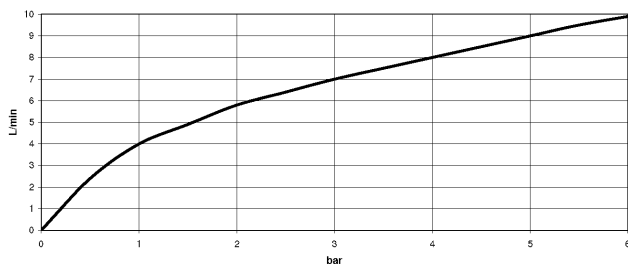

DORNBACHT LYV Einhebelmischer Pull-out mit Brausefunktion - Edelstahl
Finish gebürstet

33 960 110

- Ausladung 230 mm
- schwenkbarer Auslauf 120°
- luftangereicherter Strahl und Brausestrahl
- gewebeumflossener Brauseschlauch 1500 mm
- Durchfluss max. 7 l/min bei 3 bar Fließdruck

Eigensicher gegen Rückfließen.

	Edelstahl Finish gebürstet	33 960 110-70
	Chrom	33 960 110-00
	Soft Black	33 960 110-69

**DORNBRACHT LYV Einhebelmischer Pull-out mit Brausefunktion - Edelstahl
Finish gebürstet**

33 960 110
mm [inches]

Durchflussdiagramm

Zertifikate

Belgaqua_23-012- 27_3. AbP_10067. ACS_23 ACC NY 085.

**DORNBRACHT LYV Einhebelmischer Pull-out mit Brausefunktion - Edelstahl
Finish gebürstet**

33 960 110