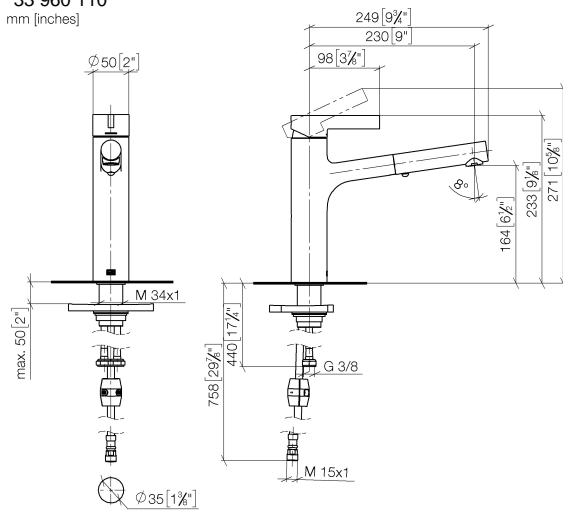

DORNBACHT LYV Einhebelmischer Pull-out mit Brausefunktion - Edelstahl
Finish gebürstet

33 960 110

- Ausladung 230 mm
- schwenkbarer Auslauf 120°
- luftangereicherter Strahl und Brausestrahl
- gewebeumflossener Brauseschlauch 1500 mm
- Durchfluss max. 7 l/min bei 3 bar Fließdruck

Eigensicher gegen Rückfließen.

	Edelstahl Finish gebürstet	33 960 110-70
	Chrom	33 960 110-00
	Soft Black	33 960 110-69

**DORNBRACHT LYV Einhebelmischer Pull-out mit Brausefunktion - Edelstahl
Finish gebürstet**

33 960 110
mm [inches]

Durchflussdiagramm

Zertifikate

Belgaqua_23-012- 27_3. AbP_10067. ACS_23 ACC NY 085.

**DORNBRACHT LYV Einhebelmischer Pull-out mit Brausefunktion - Edelstahl
Finish gebürstet**

33 960 110

Ersatzteile für die
anderen
Oberflächenvarianten
finden Sie hier:
Chrom

Ersatzteilstückliste

Nr.	Artikelnummer	Benennung	Verbaumenge	Lieferzeit
1	90 20 81 001 00-70	Griff	1	2
2	90 28 30 010 00-70	Haube	1	2
3	90 15 05 067 00 90	Kartusche	1	2
4	90 18 40 227 00 90	Einsatz	1	2
5	90 30 02 101 00 90	Schlauch	1	2
6	90 23 01 051 00 90	Durchflussbegrenzer	1	2
7	90 14 05 081 00 90	Dichtung	1	2
8	90 12 11 181 00-70	Brause	1	2
9	90 14 15 062 00 90	Dichtungssatz	1	2
10	90 30 01 211 00 90	Schaft	1	2
11	90 14 05 080 00 90	Dichtung	1	2
12	90 23 10 003 00 90	Befestigungssatz	1	2
13	04 30 04 100 00 90	Schlauch	2	2
14	90 30 04 110 00 90	Schlauch	1	2