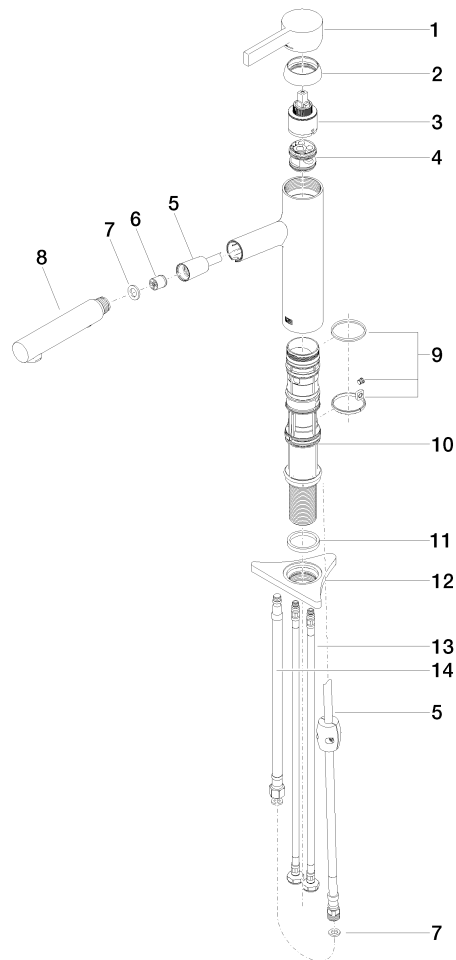

DORNBACHT LYV Einhebelmischer Pull-out mit Brausefunktion - Edelstahl
Finish gebürstet

33 960 110

- Ausladung 230 mm
- schwenkbarer Auslauf 120°
- luftangereicherter Strahl und Brausestrahl
- gewebeumflossener Brauseschlauch 1500 mm
- Durchfluss max. 7 l/min bei 3 bar Fließdruck

Eigensicher gegen Rückfließen.

	Edelstahl Finish gebürstet	33 960 110-70
	Chrom	33 960 110-00
	Soft Black	33 960 110-69

**DORNBRACHT LYV Einhebelmischer Pull-out mit Brausefunktion - Edelstahl
Finish gebürstet**

33 960 110
mm [inches]

Durchflussdiagramm

Zertifikate

Belgaqua_23-012- 27_3. AbP_10067. ACS_23 ACC NY 085.

**DORNBRACHT LYV Einhebelmischer Pull-out mit Brausefunktion - Edelstahl
Finish gebürstet**

33 960 110

Ersatzteile für die
anderen
Oberflächenvarianten
finden Sie hier:
Chrom

Ersatzteilstückliste

Nr.	Artikelnummer	Benennung	Verbaumenge	Lieferzeit
1	90 20 81 001 00-70	Griff	1	2
2	90 28 30 010 00-70	Haube	1	2
3	90 15 05 067 00 90	Kartusche	1	2
4	90 18 40 227 00 90	Einsatz	1	2
5	90 30 02 101 00 90	Schlauch	1	2
6	90 23 01 051 00 90	Durchflussbegrenzer	1	2
7	90 14 05 081 00 90	Dichtung	1	2
8	90 12 11 181 00-70	Brause	1	2
9	90 14 15 062 00 90	Dichtungssatz	1	2
10	90 30 01 211 00 90	Schaft	1	2
11	90 14 05 080 00 90	Dichtung	1	2
12	90 23 10 003 00 90	Befestigungssatz	1	2
13	04 30 04 100 00 90	Schlauch	2	2
14	90 30 04 110 00 90	Schlauch	1	2