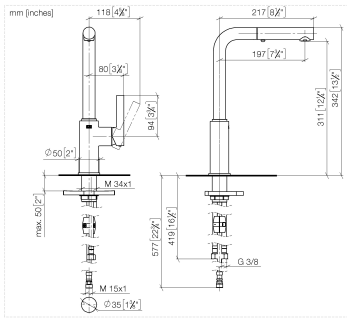

**DORNBRACT PIUR Einhebelmischer Pull-out mit Brausefunktion - Edelstahl  
Finish gebürstet**

33 960 210

- Ausladung 197 mm
- schwenkbarer Auslauf 360°
- luftangereicherter Strahl und Brausestrahl
- Durchfluss max. 6,7 l/min bei 3 bar Fließdruck
- gewebeumflochtener Brauseschlauch 1500 mm

## DORNBRACHT PIUR Einhebelmischer Pull-out mit Brausefunktion - Edelstahl Finish gebürstet

---

33 960 210