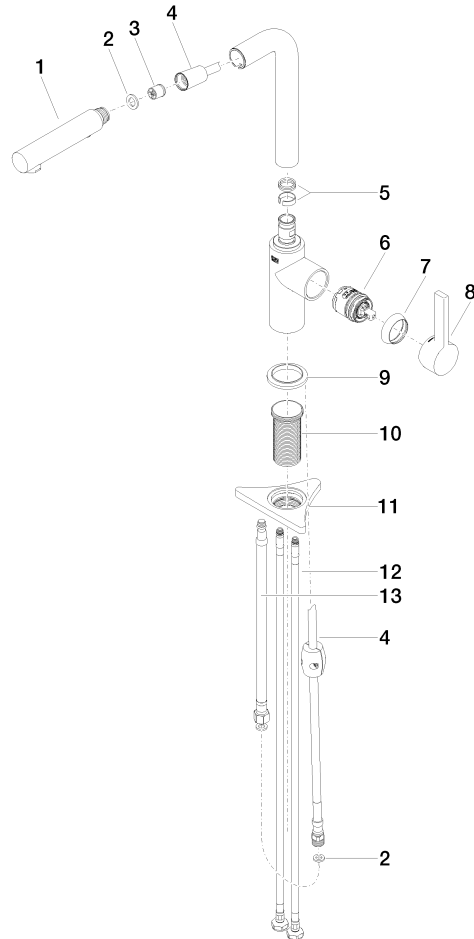

## DORNBRACHT PIUR Einhebelmischer Pull-out mit Brausefunktion - Edelstahl Finish gebürstet

---

33 960 210

### Zertifikate

---

Belgaqua\_23-012-2 ACS\_23 ACC NY AbP\_10

**DORNBRACHT PIUR Einhebelmischer Pull-out mit Brausefunktion - Edelstahl  
Finish gebürstet**

33 960 210

Ersatzteile für die  
anderen  
Oberflächenvarianten  
finden Sie hier:  
Chrom

# DORNBRACHT PIUR Einhebelmischer Pull-out mit Brausefunktion - Edelstahl Finish gebürstet

---

33 960 210

## Ersatzteilstückliste

Nr.	Artikelnummer	Benennung	Verbaumenge	Lieferzeit
	90 12 11 181 00-70	Brause	14	2