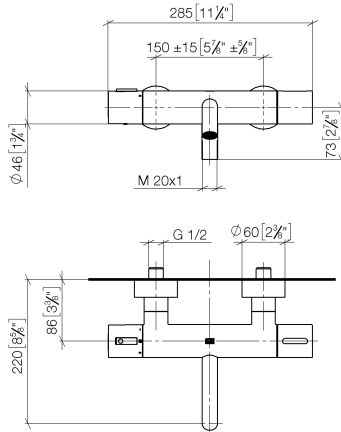

34 201 979

- Ausladung 210 mm
- runder Normalstrahl
- Drehumstellung mit Mengenregulierung und Absperrfunktion
- Brauseabgang 3/8"
- Schubrosetten Ø 60 mm
- Anschluss 1/2"
- Stichmaß 150 mm ± 15 mm
- Durchfluss max. 16,9 l/min bei 3 bar Fließdruck

34 201 979

mm [inches]

**Durchflussdiagramm**

**Zertifikate**

LGA\_18609.

WRAS\_2201054.

Belgaqua\_21-032-27\_5.

34 201 979

Ersatzteile für die  
anderen  
Oberflächenvarianten  
finden Sie hier: [Platin  
gebürstet](#)

34 201 979

Ersatzteilstückliste

Nr.	Artikelnummer	Benennung	Verbaumenge	Lieferzeit
1	90 17 33 004 00-00	Griff	1	10
2	90 21 33 011 00-13	Griff	1	2
3	90 16 02 027 00 90	Feder	1	2
4	90 30 30 136 00 90	Schraube	1	2
5	90 31 20 049 00-00	Stopfen	1	10
6	90 15 02 070 00 90	Kartusche	1	2
7	90 30 40 010 00 90	Regler	1	2
8	90 11 06 214 00-00	Auslauf	1	10
9	09 14 10 139 90	Dichtung	1	2
10	08 30 30 701 90	Schraube	1	2
11	90 14 10 032 00 90	Dichtung	1	2
12	09 24 03 115 20-00	Nippel	1	10
13	90 21 02 069 00-00	Haube	1	10
14	09 20 97 020-00	Griff	1	10
15	90 12 12 002 00 90	Rastbuchse	1	2
16	09 14 15 052 90	Ring	1	2
17	09 24 04 141-00	Mutter	1	10
18	90 15 05 033 00 90	Umstellung	1	2
19	09 23 10 048-00	Mutter	2	10
20	90 29 05 024 00 90	Nippel	2	2
21	09 27 62 004-00	Rosette	2	10
22	09 14 10 119 90	Dichtung	2	2
23	09 29 03 020 90	Einsatz	2	2
24	04 11 04 032 00 90	Anschluss	2	2
25	09 14 20 010 90	Dichtung	2	2