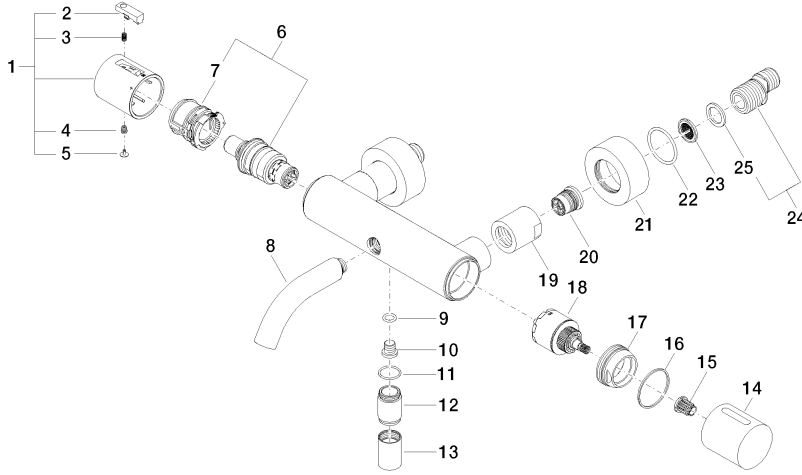

34 201 979

- Ausladung 210 mm
- runder Normalstrahl
- Drehumstellung mit Mengenregulierung und Absperrfunktion
- Brauseabgang 3/8"
- Schubrosetten Ø 60 mm
- Anschluss 1/2"
- Stichmaß 150 mm ± 15 mm
- Durchfluss max. 16,9 l/min bei 3 bar Fließdruck

34 201 979

mm [inches]

**Durchflussdiagramm**

**Zertifikate**

LGA\_18609.

WRAS\_2201054.

Belgaqua\_21-032-27\_5.

34 201 979

Ersatzteile für die  
anderen  
Oberflächenvarianten  
finden Sie hier: [Platin  
gebürstet](#)

34 201 979

Ersatzteilstückliste

Nr.	Artikelnummer	Benennung	Verbaumenge	Lieferzeit
1	90 17 33 004 00-00	Griff	1	10
2	90 21 33 011 00-13	Griff	1	2
3	90 16 02 027 00 90	Feder	1	2
4	90 30 30 136 00 90	Schraube	1	2
5	90 31 20 049 00-00	Stopfen	1	10
6	90 15 02 070 00 90	Kartusche	1	2
7	90 30 40 010 00 90	Regler	1	2
8	90 11 06 214 00-00	Auslauf	1	10
9	09 14 10 139 90	Dichtung	1	2
10	08 30 30 701 90	Schraube	1	2
11	90 14 10 032 00 90	Dichtung	1	2
12	09 24 03 115 20-00	Nippel	1	10
13	90 21 02 069 00-00	Haube	1	10
14	09 20 97 020-00	Griff	1	10
15	90 12 12 002 00 90	Rastbuchse	1	2
16	09 14 15 052 90	Ring	1	2
17	09 24 04 141-00	Mutter	1	10
18	90 15 05 033 00 90	Umstellung	1	2
19	09 23 10 048-00	Mutter	2	10
20	90 29 05 024 00 90	Nippel	2	2
21	09 27 62 004-00	Rosette	2	10
22	09 14 10 119 90	Dichtung	2	2
23	09 29 03 020 90	Einsatz	2	2
24	04 11 04 032 00 90	Anschluss	2	2
25	09 14 20 010 90	Dichtung	2	2