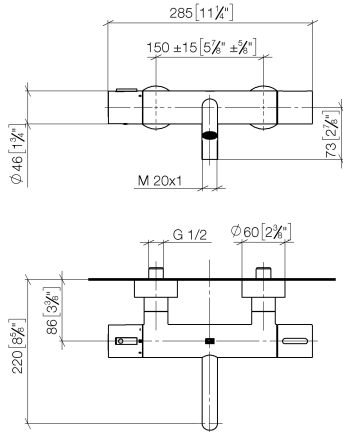

META Wannen-Thermostat für Wandmontage ohne Garnitur - Champagne gebürstet (22kt Gold)

META

34 201 979

- Ausladung 210 mm
 - runder Normalstrahl
 - Drehumstellung mit Mengenregulierung und Absperrfunktion
 - Brauseabgang 3/8"
 - Schubrosetten Ø 60 mm
 - Anschluss 1/2"
 - Stichmaß 150 mm ± 15 mm
 - Durchfluss max. 16,9 l/min bei 3 bar Fließdruck
- Eigensicher gegen Rückfließen.

34 201 979
mm [inches]

Durchflussdiagramm

Zertifikate

LGA_18609.

**META Wannen-Thermostat für Wandmontage ohne Garnitur - Champagne
gebürstet (22kt Gold)**

META

34 201 979

Ersatzteile für die
anderen
Oberflächenvarianten
finden Sie hier:
Chrom