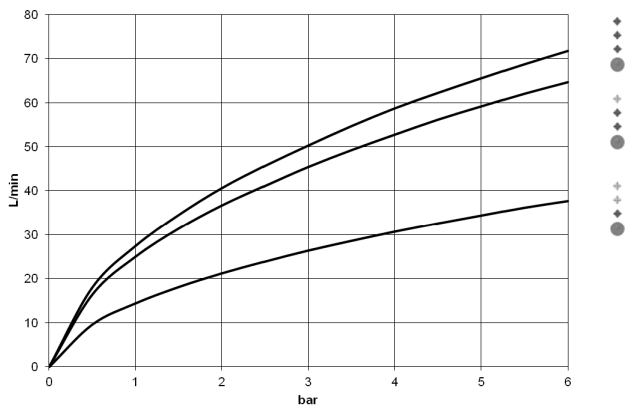

META Wannen-Thermostat für Wandmontage ohne Garnitur - Champagne gebürstet (22kt Gold)

META

34 201 979

- Ausladung 210 mm
 - runder Normalstrahl
 - Drehumstellung mit Mengenregulierung und Absperrfunktion
 - Brauseabgang 3/8"
 - Schubrosetten Ø 60 mm
 - Anschluss 1/2"
 - Stichmaß 150 mm ± 15 mm
 - Durchfluss max. 16,9 l/min bei 3 bar Fließdruck
- Eigensicher gegen Rückfließen.

34 201 979
mm [inches]

Durchflussdiagramm

Zertifikate

LGA_18609.

**META Wannen-Thermostat für Wandmontage ohne Garnitur - Champagne
gebürstet (22kt Gold)**

META

34 201 979

Ersatzteile für die
anderen
Oberflächenvarianten
finden Sie hier:
Chrom