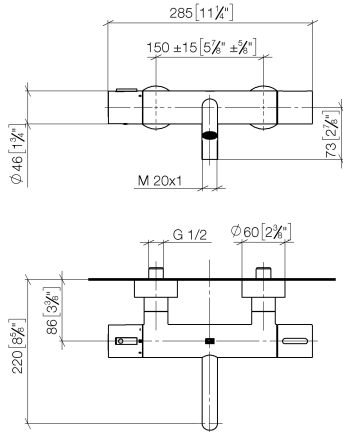

**META Wannen-Thermostat für Wandmontage ohne Garnitur - Champagne
(22kt Gold)**

META

34 201 979

- Ausladung 210 mm
- runder Normalstrahl
- Drehumstellung mit Mengenregulierung und Absperrfunktion
- Brauseabgang 3/8"
- Schubrosetten Ø 60 mm
- Anschluss 1/2"
- Stichmaß 150 mm ± 15 mm
- Durchfluss max. 16,9 l/min bei 3 bar Fließdruck

34 201 979
mm [inches]

Durchflussdiagramm

Zertifikate

LGA_18609.

34 201 979

Ersatzteile für die
anderen
Oberflächenvarianten
finden Sie hier:
Chrom