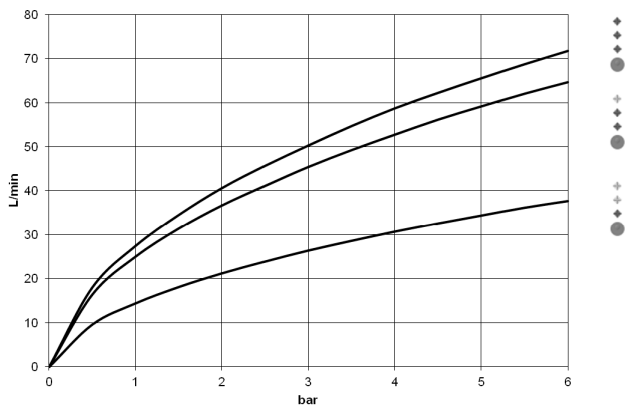

Durchflussdiagramm

Zertifikate

LGA_18609.