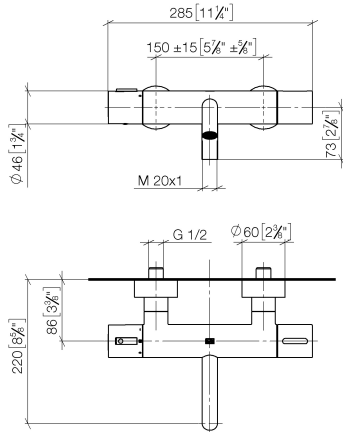

**META Wannen-Thermostat für Wandmontage ohne Garnitur - Dark Platinum
gebürstet**

META

34 201 979

- Ausladung 210 mm
- runder Normalstrahl
- Drehumstellung mit Mengenregulierung und Absperrfunktion
- Brauseabgang 3/8"
- Schubrosetten Ø 60 mm
- Anschluss 1/2"
- Stichmaß 150 mm ± 15 mm
- Durchfluss max. 16,9 l/min bei 3 bar Fließdruck

34 201 979

mm [inches]

Durchflussdiagramm

Zertifikate

LGA_18609.

34 201 979

Ersatzteile für die
anderen
Oberflächenvarianten
finden Sie hier:
Chrom