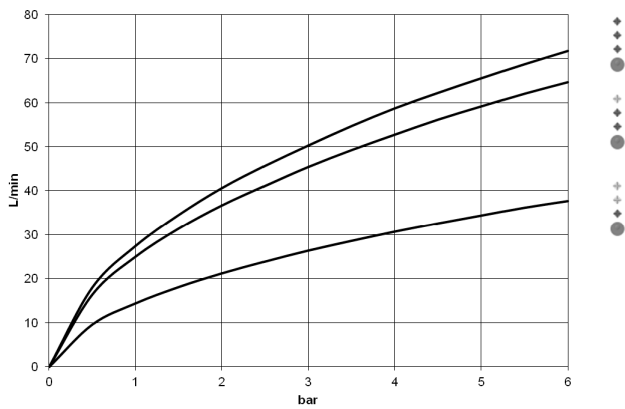

**META Wannen-Thermostat für Wandmontage ohne Garnitur - Dark Platinum
gebürstet**

META

34 201 979

- Ausladung 210 mm
- runder Normalstrahl
- Drehumstellung mit Mengenregulierung und Absperrfunktion
- Brauseabgang 3/8"
- Schubrosetten Ø 60 mm
- Anschluss 1/2"
- Stichmaß 150 mm ± 15 mm
- Durchfluss max. 16,9 l/min bei 3 bar Fließdruck

34 201 979

mm [inches]

Durchflussdiagramm

Zertifikate

LGA_18609.

34 201 979

Ersatzteile für die
anderen
Oberflächenvarianten
finden Sie hier:
Chrom