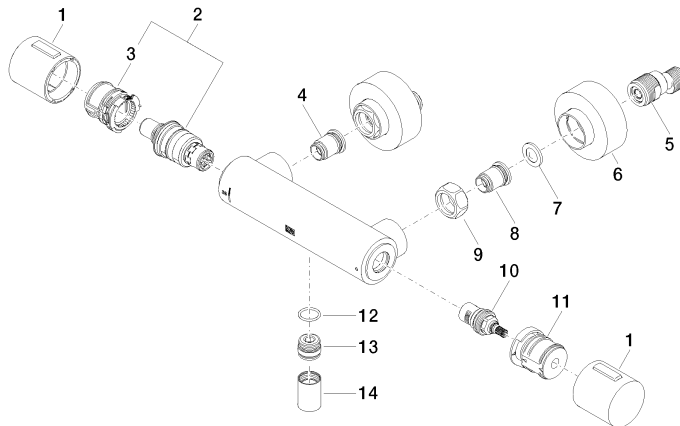

34 442 979

- Schubrossetten Ø 70 mm
- Stichmaß 150 mm ± 13 mm
- Brauseabgang 3/8"
- mit Mengenregulierung

Eigensicher gegen Rückfließen.

Passt zu: IMO, LULU, MEM, TARA, LISSÉ,
VAIA, META

	Messing gebürstet (23kt Gold)	34 442 979-28
	Chrom	34 442 979-00
	Platin gebürstet	34 442 979-06
	Platin	34 442 979-08
	Dark Chrome	34 442 979-19
	Light Gold	34 442 979-26
	Light Gold gebürstet	34 442 979-27
	Schwarz matt	34 442 979-33
	Bronze gebürstet	34 442 979-42
	Champagne gebürstet (22kt Gold)	34 442 979-46
	Champagne (22kt Gold)	34 442 979-47
	Chrom gebürstet	34 442 979-93
	Dark Platin gebürstet	34 442 979-99

34 442 979

mm [inches]

Durchflussdiagramm

Zertifikate

DVGW_DW-
6509DN0123.

LGA_29986.

WRAS_2204005.

Belgaqua_21-032-
27_5.

34 442 979

Ersatzteile für die
anderen
Oberflächenvarianten
finden Sie hier:
Chrom

Ersatzteilstückliste

Nr.	Artikelnummer	Benennung	Verbaumenge	Lieferzeit
1	90 17 33 015 00-28	Griff	2	20
2	90 15 02 070 00 90	Kartusche	1	2
3	90 30 40 010 00 90	Regler	1	2
4	04 31 20 530 00 90	Einsatz	1	2
5	04 11 04 030 00 90	Anschluss	2	2
6	90 31 20 512 00-28	Rosette	2	20
7	09 29 30 050 90	Sieb	2	2
8	04 31 20 540 00 90	Einsatz	1	2
9	09 24 77 008-00	Mutter	2	10
10	90 90 03 236 00 90	Oberteil	1	2
11	90 30 40 017 00 90	Aufnahme	1	2
12	90 14 10 010 00 90	Dichtung	1	2
13	09 31 20 511-28	Nippel	1	60
14	90 21 02 069 00-28	Haube	1	20