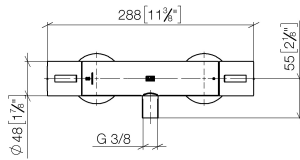

34 442 979

- Schubrossetten Ø 70 mm
- Stichmaß 150 mm ± 13 mm
- Brauseabgang 3/8"
- mit Mengenregulierung

Eigensicher gegen Rückfließen.

Passt zu: IMO, LULU, MEM, TARA, LISSÉ,
VAIA, META

	Messing gebürstet (23kt Gold)	34 442 979-28
	Chrom	34 442 979-00
	Platin gebürstet	34 442 979-06
	Platin	34 442 979-08
	Dark Chrome	34 442 979-19
	Light Gold	34 442 979-26
	Light Gold gebürstet	34 442 979-27
	Schwarz matt	34 442 979-33
	Bronze gebürstet	34 442 979-42
	Champagne gebürstet (22kt Gold)	34 442 979-46
	Champagne (22kt Gold)	34 442 979-47
	Chrom gebürstet	34 442 979-93
	Dark Platin gebürstet	34 442 979-99

34 442 979

mm [inches]

Durchflussdiagramm

Zertifikate

DVGW_DW-
6509DN0123.

LGA_29986.

WRAS_2204005.

Belgaqua_21-032-
27_5.

34 442 979

Ersatzteile für die
anderen
Oberflächenvarianten
finden Sie hier:
Chrom

Ersatzteilstückliste

Nr.	Artikelnummer	Benennung	Verbaumenge	Lieferzeit
1	90 17 33 015 00-28	Griff	2	20
2	90 15 02 070 00 90	Kartusche	1	2
3	90 30 40 010 00 90	Regler	1	2
4	04 31 20 530 00 90	Einsatz	1	2
5	04 11 04 030 00 90	Anschluss	2	2
6	90 31 20 512 00-28	Rosette	2	20
7	09 29 30 050 90	Sieb	2	2
8	04 31 20 540 00 90	Einsatz	1	2
9	09 24 77 008-00	Mutter	2	10
10	90 90 03 236 00 90	Oberteil	1	2
11	90 30 40 017 00 90	Aufnahme	1	2
12	90 14 10 010 00 90	Dichtung	1	2
13	09 31 20 511-28	Nippel	1	60
14	90 21 02 069 00-28	Haube	1	20