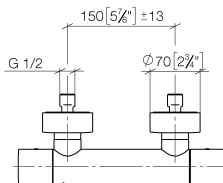

34 442 979

- Schubrossetten Ø 70 mm
- Stichmaß 150 mm ± 13 mm
- Brauseabgang 3/8"
- mit Mengenregulierung

Eigensicher gegen Rückfließen.

Passt zu: IMO, LULU, MEM, TARA, LISSÉ,
VAIA, META

	Messing gebürstet (23kt Gold)	34 442 979-28
	Chrom	34 442 979-00
	Platin gebürstet	34 442 979-06
	Platin	34 442 979-08
	Dark Chrome	34 442 979-19
	Light Gold	34 442 979-26
	Light Gold gebürstet	34 442 979-27
	Schwarz matt	34 442 979-33
	Bronze gebürstet	34 442 979-42
	Champagne gebürstet (22kt Gold)	34 442 979-46
	Champagne (22kt Gold)	34 442 979-47
	Chrom gebürstet	34 442 979-93
	Dark Platin gebürstet	34 442 979-99

34 442 979

mm [inches]

Durchflussdiagramm

Zertifikate

DVGW_DW-
6509DN0123.

LGA_29986.

WRAS_2204005.

Belgaqua_21-032-
27_5.

34 442 979

Ersatzteile für die
anderen
Oberflächenvarianten
finden Sie hier:
Chrom

Ersatzteilstückliste

Nr.	Artikelnummer	Benennung	Verbaumenge	Lieferzeit
1	90 17 33 015 00-28	Griff	2	20
2	90 15 02 070 00 90	Kartusche	1	2
3	90 30 40 010 00 90	Regler	1	2
4	04 31 20 530 00 90	Einsatz	1	2
5	04 11 04 030 00 90	Anschluss	2	2
6	90 31 20 512 00-28	Rosette	2	20
7	09 29 30 050 90	Sieb	2	2
8	04 31 20 540 00 90	Einsatz	1	2
9	09 24 77 008-00	Mutter	2	10
10	90 90 03 236 00 90	Oberteil	1	2
11	90 30 40 017 00 90	Aufnahme	1	2
12	90 14 10 010 00 90	Dichtung	1	2
13	09 31 20 511-28	Nippel	1	60
14	90 21 02 069 00-28	Haube	1	20