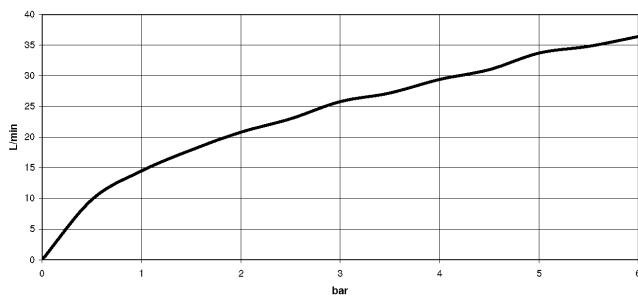

34 442 979

- Schubrossetten Ø 70 mm
- Stichmaß 150 mm ± 13 mm
- Brauseabgang 3/8"
- mit Mengenregulierung

Eigensicher gegen Rückfließen.

Passt zu: IMO, LULU, MEM, TARA, LISSÉ,
VAIA, META

	Messing gebürstet (23kt Gold)	34 442 979-28
	Chrom	34 442 979-00
	Platin gebürstet	34 442 979-06
	Platin	34 442 979-08
	Dark Chrome	34 442 979-19
	Light Gold	34 442 979-26
	Light Gold gebürstet	34 442 979-27
	Schwarz matt	34 442 979-33
	Bronze gebürstet	34 442 979-42
	Champagne gebürstet (22kt Gold)	34 442 979-46
	Champagne (22kt Gold)	34 442 979-47
	Chrom gebürstet	34 442 979-93
	Dark Platin gebürstet	34 442 979-99

34 442 979

mm [inches]

Durchflussdiagramm

Zertifikate

DVGW_DW-
6509DN0123.

LGA_29986.

WRAS_2204005.

Belgaqua_21-032-
27_5.