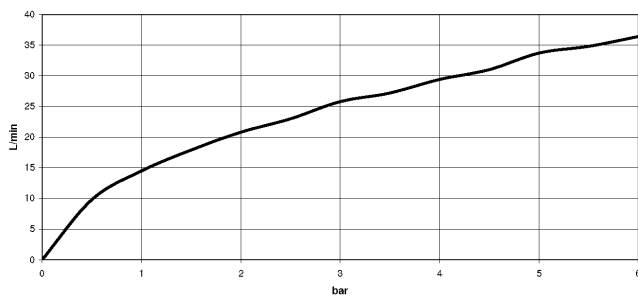

34 442 979

- Schubrosetten Ø 70 mm
- Stichmaß 150 mm ± 13 mm
- Brauseabgang 3/8"
- mit Mengenregulierung

Eigensicher gegen Rückfließen.

Passt zu: IMO, LULU, MEM, TARA, LISSÉ,
VAIA, META

| | | |
|---|----------------------------------|---------------|
|  | Schwarz matt | 34 442 979-33 |
|  | Chrom | 34 442 979-00 |
|  | Platin gebürstet | 34 442 979-06 |
|  | Platin | 34 442 979-08 |
|  | Dark Chrome | 34 442 979-19 |
|  | Light Gold | 34 442 979-26 |
|  | Light Gold gebürstet | 34 442 979-27 |
|  | Messing gebürstet (23kt Gold) | 34 442 979-28 |
|  | Bronze gebürstet | 34 442 979-42 |
|  | Champagne gebürstet (22kt Gold) | 34 442 979-46 |
|  | Champagne (22kt Gold) | 34 442 979-47 |
|  | Chrom gebürstet | 34 442 979-93 |
|  | Dark Platinum gebürstet | 34 442 979-99 |

34 442 979

mm [inches]

Durchflussdiagramm

Zertifikate

DVGW_DW-
6509DN0123.

LGA_29986.

WRAS_2204005.

Belgaqua_21-032-
27_5.