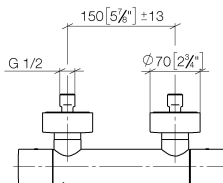

34 442 979

- Schubrosetten Ø 70 mm
- Stichmaß 150 mm ± 13 mm
- Brauseabgang 3/8"
- mit Mengenregulierung

Eigensicher gegen Rückfließen.

Passt zu: IMO, LULU, MEM, TARA, LISSÉ,
VAIA, META

| | | |
|---|----------------------------------|---------------|
|  | Schwarz matt | 34 442 979-33 |
|  | Chrom | 34 442 979-00 |
|  | Platin gebürstet | 34 442 979-06 |
|  | Platin | 34 442 979-08 |
|  | Dark Chrome | 34 442 979-19 |
|  | Light Gold | 34 442 979-26 |
|  | Light Gold gebürstet | 34 442 979-27 |
|  | Messing gebürstet (23kt Gold) | 34 442 979-28 |
|  | Bronze gebürstet | 34 442 979-42 |
|  | Champagne gebürstet (22kt Gold) | 34 442 979-46 |
|  | Champagne (22kt Gold) | 34 442 979-47 |
|  | Chrom gebürstet | 34 442 979-93 |
|  | Dark Platinum gebürstet | 34 442 979-99 |

34 442 979

mm [inches]

Durchflussdiagramm

Zertifikate

DVGW_DW-
6509DN0123.

LGA_29986.

WRAS_2204005.

Belgaqua_21-032-
27_5.

34 442 979

Ersatzteile für die
anderen
Oberflächenvarianten
finden Sie hier:
Chrom

Ersatzteilstückliste

| Nr. | Artikelnummer | Benennung | Verbaumenge | Lieferzeit |
|-----|--------------------|-----------|-------------|------------|
| 1 | 90 17 33 015 00-33 | Griff | 2 | 30 |
| 2 | 90 15 02 070 00 90 | Kartusche | 1 | 2 |
| 3 | 90 30 40 010 00 90 | Regler | 1 | 2 |
| 4 | 04 31 20 530 00 90 | Einsatz | 1 | 2 |
| 5 | 04 11 04 030 00 90 | Anschluss | 2 | 2 |
| 6 | 90 31 20 512 00-33 | Rosette | 2 | 30 |
| 7 | 09 29 30 050 90 | Sieb | 2 | 2 |
| 8 | 04 31 20 540 00 90 | Einsatz | 1 | 2 |
| 9 | 09 24 77 008-00 | Mutter | 2 | 10 |
| 10 | 90 90 03 236 00 90 | Oberteil | 1 | 2 |
| 11 | 90 30 40 017 00 90 | Aufnahme | 1 | 2 |
| 12 | 90 14 10 010 00 90 | Dichtung | 1 | 2 |
| 13 | 09 31 20 511-33 | Nippel | 1 | 60 |
| 14 | 90 21 02 069 00-33 | Haube | 1 | 30 |