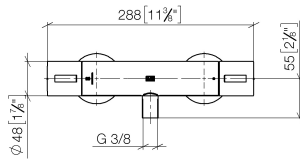

34 442 979

- Schubrosetten Ø 70 mm
- Stichmaß 150 mm ± 13 mm
- Brauseabgang 3/8"
- mit Mengenregulierung

Eigensicher gegen Rückfließen.

Passt zu: IMO, LULU, MEM, TARA, LISSÉ,
VAIA, META

| | | |
|---|----------------------------------|---------------|
|  | Schwarz matt | 34 442 979-33 |
|  | Chrom | 34 442 979-00 |
|  | Platin gebürstet | 34 442 979-06 |
|  | Platin | 34 442 979-08 |
|  | Dark Chrome | 34 442 979-19 |
|  | Light Gold | 34 442 979-26 |
|  | Light Gold gebürstet | 34 442 979-27 |
|  | Messing gebürstet (23kt Gold) | 34 442 979-28 |
|  | Bronze gebürstet | 34 442 979-42 |
|  | Champagne gebürstet (22kt Gold) | 34 442 979-46 |
|  | Champagne (22kt Gold) | 34 442 979-47 |
|  | Chrom gebürstet | 34 442 979-93 |
|  | Dark Platinum gebürstet | 34 442 979-99 |

34 442 979

mm [inches]

Durchflussdiagramm

Zertifikate

DVGW_DW-
6509DN0123.

LGA_29986.

WRAS_2204005.

Belgaqua_21-032-
27_5.