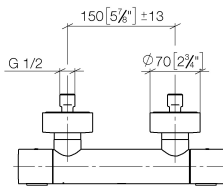

34 442 979

- Schubrosetten Ø 70 mm
- Stichmaß 150 mm ± 13 mm
- Brauseabgang 3/8"
- mit Mengenregulierung

Eigensicher gegen Rückfließen.

Passt zu: IMO, LULU, MEM, TARA, LISSÉ,
VAIA, META

	Bronze gebürstet	34 442 979-42
	Chrom	34 442 979-00
	Platin gebürstet	34 442 979-06
	Platin	34 442 979-08
	Dark Chrome	34 442 979-19
	Light Gold	34 442 979-26
	Light Gold gebürstet	34 442 979-27
	Messing gebürstet (23kt Gold)	34 442 979-28
	Schwarz matt	34 442 979-33
	Champagne gebürstet (22kt Gold)	34 442 979-46
	Champagne (22kt Gold)	34 442 979-47
	Chrom gebürstet	34 442 979-93
	Dark Platinum gebürstet	34 442 979-99

34 442 979

mm [inches]

Durchflussdiagramm

Zertifikate

LGA_29986.

34 442 979

Ersatzteile für die
anderen
Oberflächenvarianten
finden Sie hier:
Chrom

Ersatzteilstückliste

Nr.	Artikelnummer	Benennung	Verbaumenge	Lieferzeit
1	90 17 33 015 00-42	Griff	2	30
2	90 15 02 070 00 90	Kartusche	1	2
3	90 30 40 010 00 90	Regler	1	2
4	04 31 20 530 00 90	Einsatz	1	2
5	04 11 04 030 00 90	Anschluss	2	2
6	90 31 20 512 00-42	Rosette	2	30
7	09 29 30 050 90	Sieb	2	2
8	04 31 20 540 00 90	Einsatz	1	2
9	09 24 77 008-00	Mutter	2	10
10	90 90 03 236 00 90	Oberteil	1	2
11	90 30 40 017 00 90	Aufnahme	1	2
12	90 14 10 010 00 90	Dichtung	1	2
13	09 31 20 511-42	Nippel	1	60
14	90 21 02 069 00-42	Haube	1	30