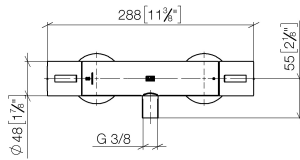

34 442 979

- Schubrosetten Ø 70 mm
- Stichmaß 150 mm ± 13 mm
- Brauseabgang 3/8"
- mit Mengenregulierung

Eigensicher gegen Rückfließen.

Passt zu: IMO, LULU, MEM, TARA, LISSÉ,
VAIA, META

	Champagne gebürstet (22kt Gold)	34 442 979-46
	Chrom	34 442 979-00
	Platin gebürstet	34 442 979-06
	Platin	34 442 979-08
	Dark Chrome	34 442 979-19
	Light Gold	34 442 979-26
	Light Gold gebürstet	34 442 979-27
	Messing gebürstet (23kt Gold)	34 442 979-28
	Schwarz matt	34 442 979-33
	Bronze gebürstet	34 442 979-42
	Champagne (22kt Gold)	34 442 979-47
	Chrom gebürstet	34 442 979-93
	Dark Platinum gebürstet	34 442 979-99

34 442 979

mm [inches]

Durchflussdiagramm

Zertifikate

DVGW_DW-
6509DN0123.

LGA_29986.

WRAS_2204005.

34 442 979

Ersatzteile für die
anderen
Oberflächenvarianten
finden Sie hier:
Chrom

Ersatzteilstückliste

Nr.	Artikelnummer	Benennung	Verbaumenge	Lieferzeit
1	90 17 33 015 00-46	Griff	2	30
2	90 15 02 070 00 90	Kartusche	1	2
3	90 30 40 010 00 90	Regler	1	2
4	04 31 20 530 00 90	Einsatz	1	2
5	04 11 04 030 00 90	Anschluss	2	2
6	90 31 20 512 00-46	Rosette	2	30
7	09 29 30 050 90	Sieb	2	2
8	04 31 20 540 00 90	Einsatz	1	2
9	09 24 77 008-00	Mutter	2	10
10	90 90 03 236 00 90	Oberteil	1	2
11	90 30 40 017 00 90	Aufnahme	1	2
12	90 14 10 010 00 90	Dichtung	1	2
13	09 31 20 511-46	Nippel	1	60
14	90 21 02 069 00-46	Haube	1	30