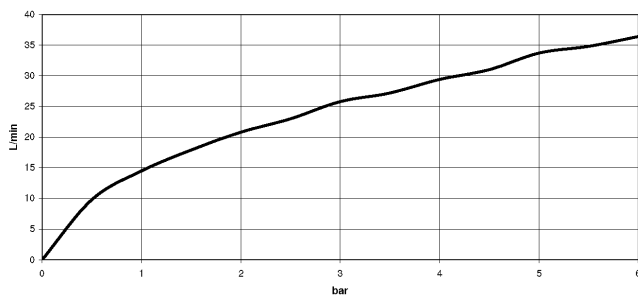

34 442 979

- Schubrosetten Ø 70 mm
- Stichmaß 150 mm ± 13 mm
- Brauseabgang 3/8"
- mit Mengenregulierung

Eigensicher gegen Rückfließen.

Passt zu: IMO, LULU, MEM, TARA, LISSÉ,
VAIA, META

	Champagne gebürstet (22kt Gold)	34 442 979-46
	Chrom	34 442 979-00
	Platin gebürstet	34 442 979-06
	Platin	34 442 979-08
	Dark Chrome	34 442 979-19
	Light Gold	34 442 979-26
	Light Gold gebürstet	34 442 979-27
	Messing gebürstet (23kt Gold)	34 442 979-28
	Schwarz matt	34 442 979-33
	Bronze gebürstet	34 442 979-42
	Champagne (22kt Gold)	34 442 979-47
	Chrom gebürstet	34 442 979-93
	Dark Platinum gebürstet	34 442 979-99

34 442 979

mm [inches]

Durchflussdiagramm

Zertifikate

DVGW_DW-
6509DN0123.

LGA_29986.

WRAS_2204005.

34 442 979