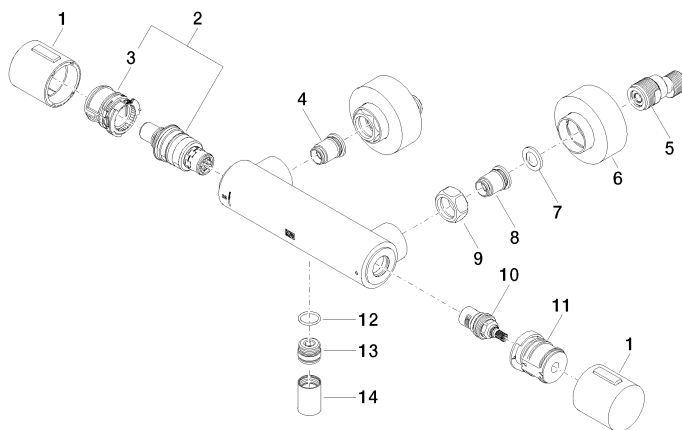

34 442 979

- Schubrosetten Ø 70 mm
- Stichmaß 150 mm ± 13 mm
- Brauseabgang 3/8"
- mit Mengenregulierung

Eigensicher gegen Rückfließen.

Passt zu: IMO, LULU, MEM, TARA, LISSÉ,
VAIA, META

	Champagne gebürstet (22kt Gold)	34 442 979-46
	Chrom	34 442 979-00
	Platin gebürstet	34 442 979-06
	Platin	34 442 979-08
	Dark Chrome	34 442 979-19
	Light Gold	34 442 979-26
	Light Gold gebürstet	34 442 979-27
	Messing gebürstet (23kt Gold)	34 442 979-28
	Schwarz matt	34 442 979-33
	Bronze gebürstet	34 442 979-42
	Champagne (22kt Gold)	34 442 979-47
	Chrom gebürstet	34 442 979-93
	Dark Platinum gebürstet	34 442 979-99

34 442 979

mm [inches]

Durchflussdiagramm

Zertifikate

DVGW_DW-
6509DN0123.

LGA_29986.

WRAS_2204005.

34 442 979

Ersatzteile für die
anderen
Oberflächenvarianten
finden Sie hier:
Chrom

Ersatzteilstückliste

Nr.	Artikelnummer	Benennung	Verbaumenge	Lieferzeit
1	90 17 33 015 00-46	Griff	2	30
2	90 15 02 070 00 90	Kartusche	1	2
3	90 30 40 010 00 90	Regler	1	2
4	04 31 20 530 00 90	Einsatz	1	2
5	04 11 04 030 00 90	Anschluss	2	2
6	90 31 20 512 00-46	Rosette	2	30
7	09 29 30 050 90	Sieb	2	2
8	04 31 20 540 00 90	Einsatz	1	2
9	09 24 77 008-00	Mutter	2	10
10	90 90 03 236 00 90	Oberteil	1	2
11	90 30 40 017 00 90	Aufnahme	1	2
12	90 14 10 010 00 90	Dichtung	1	2
13	09 31 20 511-46	Nippel	1	60
14	90 21 02 069 00-46	Haube	1	30