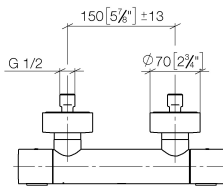

34 442 979

- Schubrosetten Ø 70 mm
- Stichmaß 150 mm ± 13 mm
- Brauseabgang 3/8"
- mit Mengenregulierung

Eigensicher gegen Rückfließen.

Passt zu: IMO, LULU, MEM, TARA, LISSÉ,
VAIA, META

	Champagne gebürstet (22kt Gold)	34 442 979-46
	Chrom	34 442 979-00
	Platin gebürstet	34 442 979-06
	Platin	34 442 979-08
	Dark Chrome	34 442 979-19
	Light Gold	34 442 979-26
	Light Gold gebürstet	34 442 979-27
	Messing gebürstet (23kt Gold)	34 442 979-28
	Schwarz matt	34 442 979-33
	Bronze gebürstet	34 442 979-42
	Champagne (22kt Gold)	34 442 979-47
	Chrom gebürstet	34 442 979-93
	Dark Platinum gebürstet	34 442 979-99

34 442 979

mm [inches]

Durchflussdiagramm

Zertifikate

DVGW_DW-
6509DN0123.

LGA_29986.

WRAS_2204005.

34 442 979

Ersatzteile für die
anderen
Oberflächenvarianten
finden Sie hier:
Chrom

Ersatzteilstückliste

Nr.	Artikelnummer	Benennung	Verbaumenge	Lieferzeit
1	90 17 33 015 00-46	Griff	2	30
2	90 15 02 070 00 90	Kartusche	1	2
3	90 30 40 010 00 90	Regler	1	2
4	04 31 20 530 00 90	Einsatz	1	2
5	04 11 04 030 00 90	Anschluss	2	2
6	90 31 20 512 00-46	Rosette	2	30
7	09 29 30 050 90	Sieb	2	2
8	04 31 20 540 00 90	Einsatz	1	2
9	09 24 77 008-00	Mutter	2	10
10	90 90 03 236 00 90	Oberteil	1	2
11	90 30 40 017 00 90	Aufnahme	1	2
12	90 14 10 010 00 90	Dichtung	1	2
13	09 31 20 511-46	Nippel	1	60
14	90 21 02 069 00-46	Haube	1	30