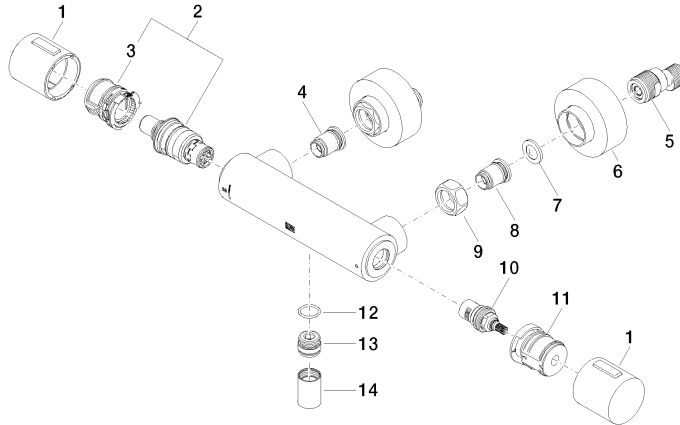

34 442 979

- Schubrosetten Ø 70 mm
- Stichmaß 150 mm ± 13 mm
- Brauseabgang 3/8"
- mit Mengenregulierung

Eigensicher gegen Rückfließen.

Passt zu: IMO, LULU, MEM, TARA, LISSÉ,
VAIA, META

	Champagne (22kt Gold)	34 442 979-47
	Chrom	34 442 979-00
	Platin gebürstet	34 442 979-06
	Platin	34 442 979-08
	Dark Chrome	34 442 979-19
	Light Gold	34 442 979-26
	Light Gold gebürstet	34 442 979-27
	Messing gebürstet (23kt Gold)	34 442 979-28
	Schwarz matt	34 442 979-33
	Bronze gebürstet	34 442 979-42
	Champagne gebürstet (22kt Gold)	34 442 979-46
	Chrom gebürstet	34 442 979-93
	Dark Platin gebürstet	34 442 979-99

34 442 979

mm [inches]

Durchflussdiagramm

Zertifikate

DVGW_DW-
6509DN0123.

LGA_29986.

WRAS_2204005.

34 442 979

Ersatzteile für die
anderen
Oberflächenvarianten
finden Sie hier:
Chrom

Ersatzteilstückliste

Nr.	Artikelnummer	Benennung	Verbaumenge	Lieferzeit
1	90 17 33 015 00-47	Griff	2	30
2	90 15 02 070 00 90	Kartusche	1	2
3	90 30 40 010 00 90	Regler	1	2
4	04 31 20 530 00 90	Einsatz	1	2
5	04 11 04 030 00 90	Anschluss	2	2
6	90 31 20 512 00-47	Rosette	2	30
7	09 29 30 050 90	Sieb	2	2
8	04 31 20 540 00 90	Einsatz	1	2
9	09 24 77 008-00	Mutter	2	10
10	90 90 03 236 00 90	Oberteil	1	2
11	90 30 40 017 00 90	Aufnahme	1	2
12	90 14 10 010 00 90	Dichtung	1	2
13	09 31 20 511-47	Nippel	1	60
14	90 21 02 069 00-47	Haube	1	30