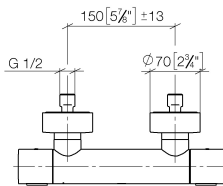

34 442 979

- Schubrosetten Ø 70 mm
- Stichmaß 150 mm ± 13 mm
- Brauseabgang 3/8"
- mit Mengenregulierung

Eigensicher gegen Rückfließen.

Passt zu: IMO, LULU, MEM, TARA, LISSÉ,
VAIA, META

	Champagne (22kt Gold)	34 442 979-47
	Chrom	34 442 979-00
	Platin gebürstet	34 442 979-06
	Platin	34 442 979-08
	Dark Chrome	34 442 979-19
	Light Gold	34 442 979-26
	Light Gold gebürstet	34 442 979-27
	Messing gebürstet (23kt Gold)	34 442 979-28
	Schwarz matt	34 442 979-33
	Bronze gebürstet	34 442 979-42
	Champagne gebürstet (22kt Gold)	34 442 979-46
	Chrom gebürstet	34 442 979-93
	Dark Platin gebürstet	34 442 979-99

34 442 979

mm [inches]

Durchflussdiagramm

Zertifikate

DVGW_DW-
6509DN0123.

LGA_29986.

WRAS_2204005.

34 442 979

Ersatzteile für die
anderen
Oberflächenvarianten
finden Sie hier:
Chrom

Ersatzteilstückliste

Nr.	Artikelnummer	Benennung	Verbaumenge	Lieferzeit
1	90 17 33 015 00-47	Griff	2	30
2	90 15 02 070 00 90	Kartusche	1	2
3	90 30 40 010 00 90	Regler	1	2
4	04 31 20 530 00 90	Einsatz	1	2
5	04 11 04 030 00 90	Anschluss	2	2
6	90 31 20 512 00-47	Rosette	2	30
7	09 29 30 050 90	Sieb	2	2
8	04 31 20 540 00 90	Einsatz	1	2
9	09 24 77 008-00	Mutter	2	10
10	90 90 03 236 00 90	Oberteil	1	2
11	90 30 40 017 00 90	Aufnahme	1	2
12	90 14 10 010 00 90	Dichtung	1	2
13	09 31 20 511-47	Nippel	1	60
14	90 21 02 069 00-47	Haube	1	30