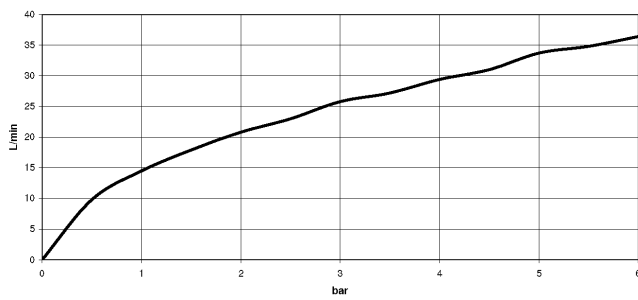

34 442 979

- Schubrosetten Ø 70 mm
- Stichmaß 150 mm ± 13 mm
- Brauseabgang 3/8"
- mit Mengenregulierung

Eigensicher gegen Rückfließen.

Passt zu: IMO, LULU, MEM, TARA, LISSÉ,
VAIA, META

	Champagne (22kt Gold)	34 442 979-47
	Chrom	34 442 979-00
	Platin gebürstet	34 442 979-06
	Platin	34 442 979-08
	Dark Chrome	34 442 979-19
	Light Gold	34 442 979-26
	Light Gold gebürstet	34 442 979-27
	Messing gebürstet (23kt Gold)	34 442 979-28
	Schwarz matt	34 442 979-33
	Bronze gebürstet	34 442 979-42
	Champagne gebürstet (22kt Gold)	34 442 979-46
	Chrom gebürstet	34 442 979-93
	Dark Platin gebürstet	34 442 979-99

34 442 979

mm [inches]

Durchflussdiagramm

Zertifikate

DVGW_DW-
6509DN0123.

LGA_29986.

WRAS_2204005.

34 442 979