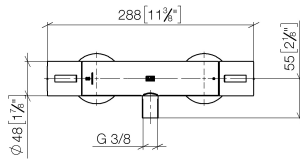

34 442 979

- Schubrosetten Ø 70 mm
- Stichmaß 150 mm ± 13 mm
- Brauseabgang 3/8"
- mit Mengenregulierung

Eigensicher gegen Rückfließen.

Passt zu: IMO, LULU, MEM, TARA, LISSÉ,
VAIA, META

	Champagne (22kt Gold)	34 442 979-47
	Chrom	34 442 979-00
	Platin gebürstet	34 442 979-06
	Platin	34 442 979-08
	Dark Chrome	34 442 979-19
	Light Gold	34 442 979-26
	Light Gold gebürstet	34 442 979-27
	Messing gebürstet (23kt Gold)	34 442 979-28
	Schwarz matt	34 442 979-33
	Bronze gebürstet	34 442 979-42
	Champagne gebürstet (22kt Gold)	34 442 979-46
	Chrom gebürstet	34 442 979-93
	Dark Platin gebürstet	34 442 979-99

34 442 979

mm [inches]

Durchflussdiagramm

Zertifikate

DVGW_DW-
6509DN0123.

LGA_29986.

WRAS_2204005.

34 442 979

Ersatzteile für die
anderen
Oberflächenvarianten
finden Sie hier:
Chrom

Ersatzteilstückliste

Nr.	Artikelnummer	Benennung	Verbaumenge	Lieferzeit
1	90 17 33 015 00-47	Griff	2	30
2	90 15 02 070 00 90	Kartusche	1	2
3	90 30 40 010 00 90	Regler	1	2
4	04 31 20 530 00 90	Einsatz	1	2
5	04 11 04 030 00 90	Anschluss	2	2
6	90 31 20 512 00-47	Rosette	2	30
7	09 29 30 050 90	Sieb	2	2
8	04 31 20 540 00 90	Einsatz	1	2
9	09 24 77 008-00	Mutter	2	10
10	90 90 03 236 00 90	Oberteil	1	2
11	90 30 40 017 00 90	Aufnahme	1	2
12	90 14 10 010 00 90	Dichtung	1	2
13	09 31 20 511-47	Nippel	1	60
14	90 21 02 069 00-47	Haube	1	30