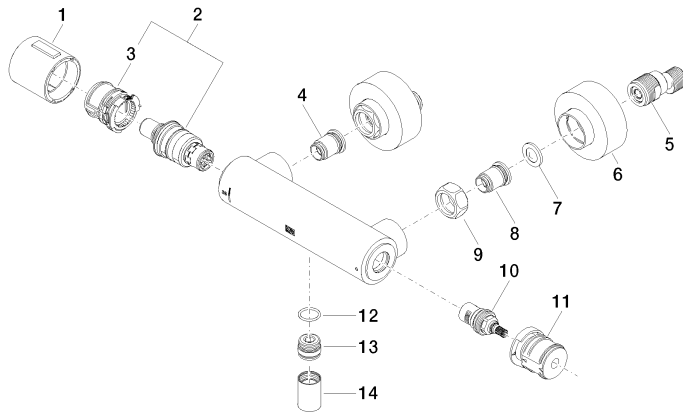

Brause-Thermostat für Wandmontage - Dark Platinum gebürstet

34 443 979

- Schubrosetten Ø 70 mm
- Stichmaß 150 mm ± 13 mm
- Brauseabgang 3/8"
- mit Mengenregulierung

Eigensicher gegen Rückfließen.

	Dark Platinum gebürstet	34 443 979-99
	Chrom	34 443 979-00
	Platin gebürstet	34 443 979-06
	Platin	34 443 979-08
	Dark Chrome	34 443 979-19
	Messing gebürstet (23kt Gold)	34 443 979-28
	Schwarz matt	34 443 979-33
	Champagne gebürstet (22kt Gold)	34 443 979-46
	Champagne (22kt Gold)	34 443 979-47
	Chrom gebürstet	34 443 979-93

Benötigtes Zubehör

TARA Mengenreguliergriff - Dark Platinum gebürstet 11 431 892-99

Brause-Thermostat für Wandmontage - Dark Platinum gebürstet

34 443 979

mm [inches]

Durchflussdiagramm

Zertifikate

Belgaqua_22_281_2 LGA_29986.
7_5.

WRAS_2204005.

Brause-Thermostat für Wandmontage - Dark Platinum gebürstet

34 443 979

Ersatzteile für die
anderen
Oberflächenvarianten
finden Sie hier:
Chrom

Ersatzteilstückliste

Nr.	Artikelnummer	Benennung	Verbaumenge	Lieferzeit
1	90 17 33 015 00-99	Griff	1	30
2	90 15 02 070 00 90	Kartusche	1	2
3	90 30 40 010 00 90	Regler	1	2
4	04 31 20 530 00 90	Einsatz	1	2
5	04 11 04 030 00 90	Anschluss	2	2
6	90 31 20 512 00-99	Rosette	2	30
7	09 29 30 050 90	Sieb	2	2
8	04 31 20 540 00 90	Einsatz	1	2
9	09 24 77 008-00	Mutter	2	10
10	90 90 03 236 00 90	Oberteil	1	2
11	90 30 40 017 00 90	Aufnahme	1	2
12	90 14 10 010 00 90	Dichtung	1	2
13	09 31 20 511-99	Nippel	1	60
14	90 21 02 069 00-99	Haube	1	30