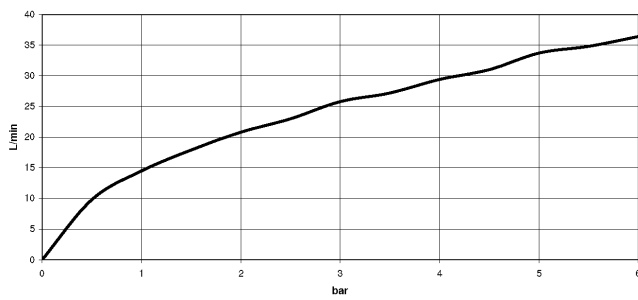

Benötigtes Zubehör

TARA Mengenreguliergriff - Dark Platinum gebürstet 11 431 892-99

Brause-Thermostat für Wandmontage - Dark Platinum gebürstet

34 443 979

mm [inches]

Durchflussdiagramm

Zertifikate

Belgaqua_22_281_2 LGA_29986.
7_5.