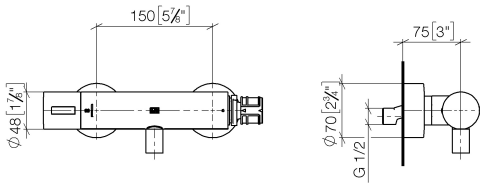

Brause-Thermostat für Wandmontage - Dark Platinum gebürstet

34 443 979

- Schubrosetten Ø 70 mm
- Stichmaß 150 mm ± 13 mm
- Brauseabgang 3/8"
- mit Mengenregulierung

Eigensicher gegen Rückfließen.

	Dark Platinum gebürstet	34 443 979-99
	Chrom	34 443 979-00
	Platin gebürstet	34 443 979-06
	Platin	34 443 979-08
	Dark Chrome	34 443 979-19
	Messing gebürstet (23kt Gold)	34 443 979-28
	Schwarz matt	34 443 979-33
	Champagne gebürstet (22kt Gold)	34 443 979-46
	Champagne (22kt Gold)	34 443 979-47
	Chrom gebürstet	34 443 979-93

Benötigtes Zubehör

TARA Mengenreguliergriff - Dark Platinum gebürstet 11 431 892-99

Brause-Thermostat für Wandmontage - Dark Platinum gebürstet

34 443 979

mm [inches]

Durchflussdiagramm

Zertifikate

Belgaqua_22_281_2 LGA_29986.
7_5.

WRAS_2204005.

Brause-Thermostat für Wandmontage - Dark Platinum gebürstet

34 443 979

Ersatzteile für die
anderen
Oberflächenvarianten
finden Sie hier:
Chrom

Ersatzteilstückliste

Nr.	Artikelnummer	Benennung	Verbaumenge	Lieferzeit
1	90 17 33 015 00-99	Griff	1	30
2	90 15 02 070 00 90	Kartusche	1	2
3	90 30 40 010 00 90	Regler	1	2
4	04 31 20 530 00 90	Einsatz	1	2
5	04 11 04 030 00 90	Anschluss	2	2
6	90 31 20 512 00-99	Rosette	2	30
7	09 29 30 050 90	Sieb	2	2
8	04 31 20 540 00 90	Einsatz	1	2
9	09 24 77 008-00	Mutter	2	10
10	90 90 03 236 00 90	Oberteil	1	2
11	90 30 40 017 00 90	Aufnahme	1	2
12	90 14 10 010 00 90	Dichtung	1	2
13	09 31 20 511-99	Nippel	1	60
14	90 21 02 069 00-99	Haube	1	30