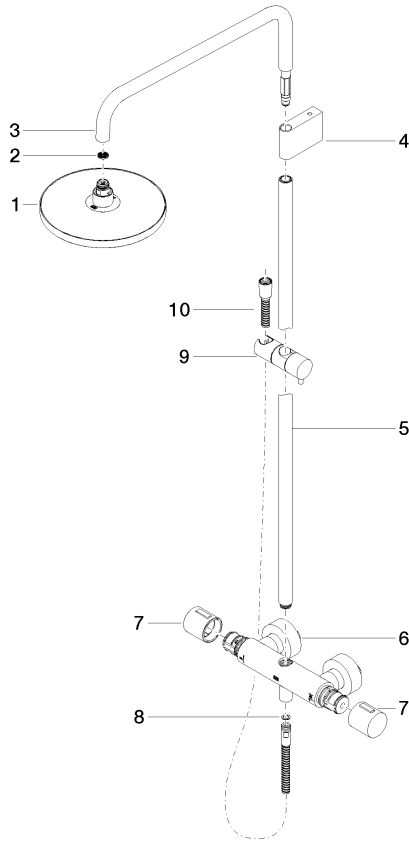

## Shower Pipe mit Brause-Thermostat ohne Handbrause FlowReduce - Messing gebürstet (23kt Gold)

IMO

34 459 979

Passt zu: IMO, LULU, TARA, LISSÉ, VAIA, META

- Ausladung Standbrause 453 mm
- Kopfbrause: Regenstrahl
- Regenbrause Ø 220 mm
- Regenbrause mit Antikalk-System
- Durchfluss Regenbrause max. 7 l/min (bei 3 Bar)
- Drehumstellung mit Mengenregulierung und Absperrfunktion
- Schubrossetten Ø 70 mm
- Höhe Armatur bis Regenbrause (Unterkante) 1009 mm
- Höhe Armatur bis Oberkante Bogen 1150 mm
- Stichmaß 150 mm ± 13 mm
- Metallbrauseschlauch 1750 mm mit integriertem Verdrehschutz
- Anschluss 1/2"
- Wandrohr mit Schieber
- Rohrdurchmesser 23,5 mm
- mit Leerlauf-Funktion
- Dieses Produkt leistet einen Beitrag zur Erfüllung der Vorgaben von nachhaltigen Gebäudezertifizierungen, z.B. LEED®, BREEAM®, DGNB

**Shower Pipe mit Brause-Thermostat ohne Handbrause FlowReduce - Messing gebürstet (23kt Gold)**

34 459 979  
mm [inches]  
1:10

**Durchflussdiagramm**

**Codes & Standards**

DIN 4109

EN 1111

EN 1717

ISO 3822

---

WRAS\_2204

DVGW\_DW-  
6509DN0

Belgaqua\_21-032-2 LGA\_38

**Shower Pipe mit Brause-Thermostat ohne Handbrause FlowReduce - Messing  
gebürstet (23kt Gold)**

34 459 979

**Produktversion ab 4/1/2024**

Ersatzteile für die  
anderen  
Oberflächenvarianten  
finden Sie hier:  
Chrom

Shower Pipe mit Brause-Thermostat ohne Handbrause FlowReduce - Messing  
gebürstet (23kt Gold)

IMO

34 459 979

**Ersatzteilstückliste**

**Produktversion ab 4/1/2024**

Nr.	Artikelnummer	Benennung	Verbaumenge	Lieferzeit
	90 12 05 092 20-28	Brause	11	20