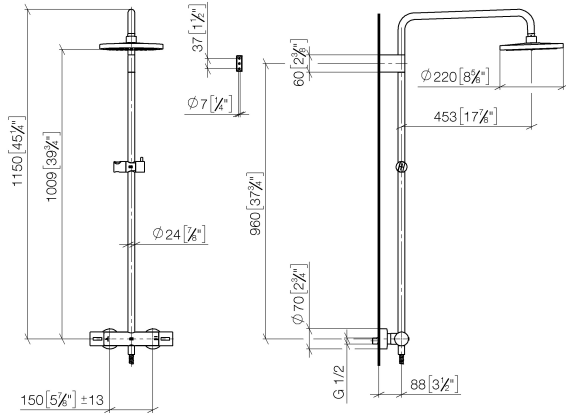

## Shower Pipe mit Brause-Thermostat ohne Handbrause FlowReduce - Messing gebürstet (23kt Gold)

IMO

34 459 979

Passt zu: IMO, LULU, TARA, LISSÉ, VAIA, META

- Ausladung Standbrause 453 mm
- Kopfbrause: Regenstrahl
- Regenbrause Ø 220 mm
- Regenbrause mit Antikalk-System
- Durchfluss Regenbrause max. 7 l/min (bei 3 Bar)
- Drehumstellung mit Mengenregulierung und Absperrfunktion
- Schubrossetten Ø 70 mm
- Höhe Armatur bis Regenbrause (Unterkante) 1009 mm
- Höhe Armatur bis Oberkante Bogen 1150 mm
- Stichmaß 150 mm ± 13 mm
- Metallbrauseschlauch 1750 mm mit integriertem Verdrehschutz
- Anschluss 1/2"
- Wandrohr mit Schieber
- Rohrdurchmesser 23,5 mm
- mit Leerlauf-Funktion
- Dieses Produkt leistet einen Beitrag zur Erfüllung der Vorgaben von nachhaltigen Gebäudezertifizierungen, z.B. LEED®, BREEAM®, DGNB

**Shower Pipe mit Brause-Thermostat ohne Handbrause FlowReduce - Messing gebürstet (23kt Gold)**

34 459 979  
mm [inches]  
1:10

**Durchflussdiagramm**

**Codes & Standards**

DIN 4109

EN 1111

EN 1717

ISO 3822