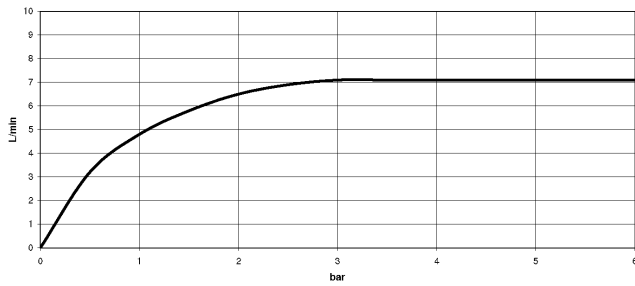

**Shower Pipe mit Brause-Thermostat ohne Handbrause FlowReduce - Messing gebürstet (23kt Gold)**

34 459 979  
mm [inches]  
1:10

**Durchflussdiagramm**

**Codes & Standards**

DIN 4109

EN 1111

EN 1717

ISO 3822