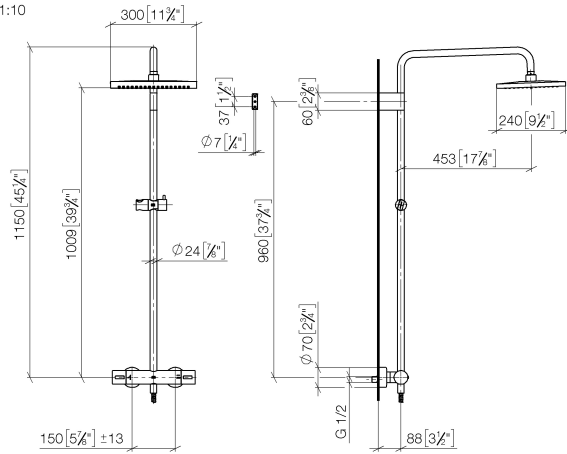

34 459 980

Passt zu: IMO, MEM, CL.1, CYO

- Ausladung Standbrause 453 mm
- Kopfbrause: Regenstrahl
- Regenbrause 300 x 240 mm
- Regenbrause mit Antikalk-System
- Durchfluss Regenbrause max. 20 l/min (bei 3 Bar)
- Funktion ab: 12 l/min
- Drehumstellung mit Mengenregulierung und Absperrfunktion
- Schubrosetten Ø 70 mm
- Höhe Armatur bis Regenbrause (Unterkante) 1009 mm
- Höhe Armatur bis Oberkante Bogen 1150 mm
- Stichmaß 150 mm ± 13 mm
- Metallbrauseschlauch 1750 mm mit integriertem Verdrehschutz
- Anschluss 1/2"
- Wandrohr mit Schieber
- Rohrdurchmesser 23,5 mm
- mit Leerlauf-Funktion

Handbrause FlowReduce - Chrom 28 018 979-00
0010

Benötigtes Zubehör

Handbrause - Chrom 28 012 979-00

Benötigtes Zubehör

Handbrause - Chrom 28 017 979-00

Benötigtes Zubehör

Handbrause - Chrom 28 018 979-00

34 459 980

mm [inches]
1:10

Durchflussdiagramm

Zertifikate

LGA_29987. Belgaqua_21-032- WRAS_2204013. LGA_38669.
27_5.

34 459 980

Ersatzteilstückliste

Nr.	Artikelnummer	Benennung	Verbaumenge	Lieferzeit
1	04 12 05 063 00-00	Brause	1	10
2	09 23 01 039 90	Sieb	1	2
3	90 28 22 348 00-00	Rohr	1	10
4	90 17 11 150 00-00	Halter	1	10
5	90 28 22 349 00-00	Rohr	1	10
6	04 17 01 250 00-00	Anschluss	1	10
7	90 17 33 015 00-00	Griff	2	10
8	90 14 20 026 00 90	Dichtung	1	2
9	12 570 970-00	Schieber - Chrom	1	10
10	28 322 970-00	Metall-Brauseschlauch 1/2" x 3/8" x 1750 mm - Chrom	1	2