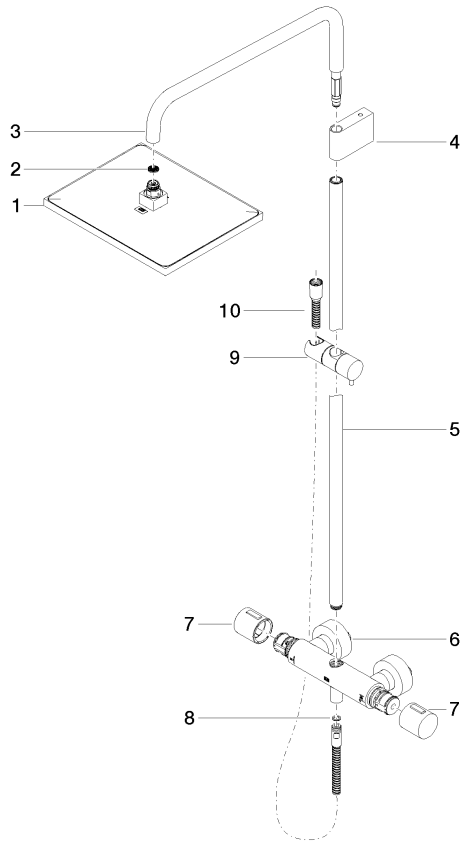

34 459 980

Passt zu: IMO, MEM, CL.1, CYO

- Ausladung Standbrause 453 mm
- Kopfbrause: Regenstrahl
- Regenbrause 300 x 240 mm
- Regenbrause mit Antikalk-System
- Durchfluss Regenbrause max. 20 l/min (bei 3 Bar)
- Funktion ab: 12 l/min
- Drehumstellung mit Mengenregulierung und Absperrfunktion
- Schubrosetten Ø 70 mm
- Höhe Armatur bis Regenbrause (Unterkante) 1009 mm
- Höhe Armatur bis Oberkante Bogen 1150 mm
- Stichmaß 150 mm ± 13 mm
- Metallbrauseschlauch 1750 mm mit integriertem Verdrehschutz
- Anschluss 1/2"
- Wandrohr mit Schieber
- Rohrdurchmesser 23,5 mm
- mit Leerlauf-Funktion

Handbrause FlowReduce - Chrom 28 018 979-00
0010

Benötigtes Zubehör

Handbrause - Chrom 28 012 979-00

Benötigtes Zubehör

Handbrause - Chrom 28 017 979-00

Benötigtes Zubehör

Handbrause - Chrom 28 018 979-00

34 459 980

mm [inches]
1:10

Durchflussdiagramm

Zertifikate

LGA_29987. Belgaqua_21-032- WRAS_2204013. LGA_38669.
27_5.

34 459 980

Ersatzteilstückliste

Nr.	Artikelnummer	Benennung	Verbaumenge	Lieferzeit
1	04 12 05 063 00-00	Brause	1	10
2	09 23 01 039 90	Sieb	1	2
3	90 28 22 348 00-00	Rohr	1	10
4	90 17 11 150 00-00	Halter	1	10
5	90 28 22 349 00-00	Rohr	1	10
6	04 17 01 250 00-00	Anschluss	1	10
7	90 17 33 015 00-00	Griff	2	10
8	90 14 20 026 00 90	Dichtung	1	2
9	12 570 970-00	Schieber - Chrom	1	10
10	28 322 970-00	Metall-Brauseschlauch 1/2" x 3/8" x 1750 mm - Chrom	1	2