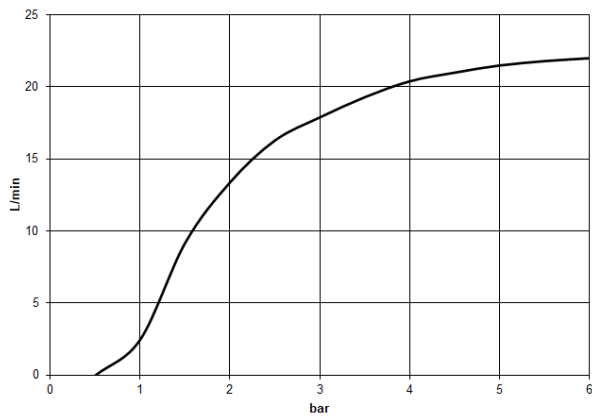

mm [inches]
1:10

Durchflussdiagramm

Zertifikate

LGA_29987. Belgaqua_21-032- WRAS_2204013. LGA_38669.
27_5.

34 459 980

Ersatzteilstückliste

Nr.	Artikelnummer	Benennung	Verbaumenge	Lieferzeit
1	04 12 05 063 00-00	Brause	1	10
2	09 23 01 039 90	Sieb	1	2
3	90 28 22 348 00-00	Rohr	1	10
4	90 17 11 150 00-00	Halter	1	10
5	90 28 22 349 00-00	Rohr	1	10
6	04 17 01 250 00-00	Anschluss	1	10
7	90 17 33 015 00-00	Griff	2	10
8	90 14 20 026 00 90	Dichtung	1	2
9	12 570 970-00	Schieber - Chrom	1	10
10	28 322 970-00	Metall-Brauseschlauch 1/2" x 3/8" x 1750 mm - Chrom	1	2