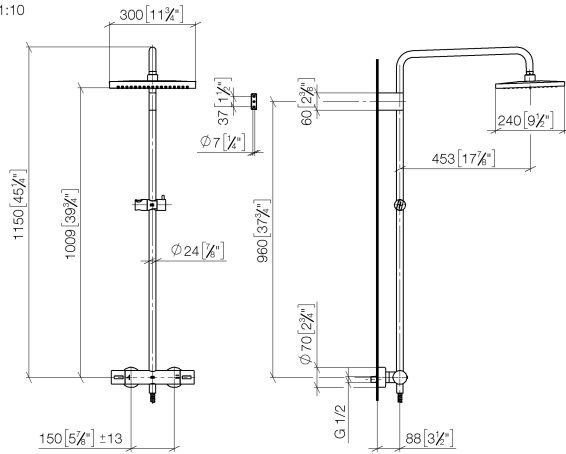

Shower Pipe mit Brause-Thermostat ohne Handbrause - Champagne (22kt Gold)

34 459 980 Produktversion ab 6/1/2024

mm [inches]

1:10

Durchflussdiagramm

Codes & Standards

DIN 4109

ISO 3822