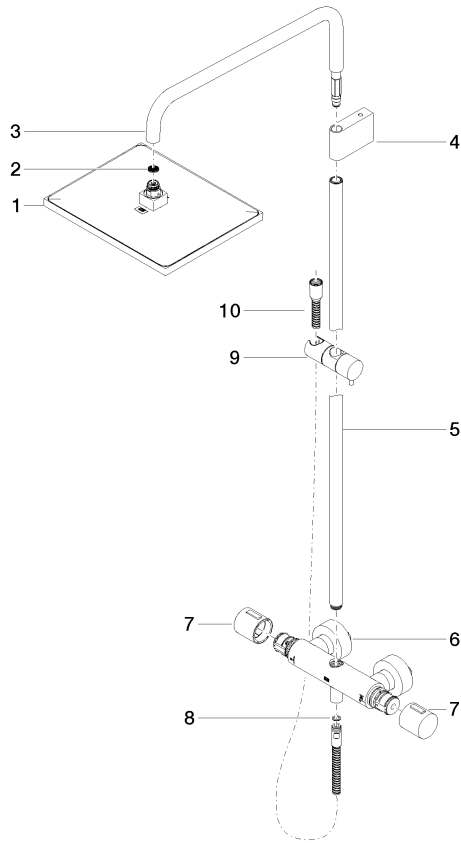

Shower Pipe mit Brause-Thermostat ohne Handbrause - Champagne (22kt Gold)

34 459 980 Produktversion ab 6/1/2024

Ersatzteile für die
anderen
Oberflächenvarianten
finden Sie hier:
Chrom

Ersatzteilstückliste

Nr.	Artikelnummer	Benennung	Verbaumenge	Lieferzeit
1	04 12 05 063 00-47	Brause	1	30
2	09 23 01 039 90	Sieb	1	2
3	90 28 22 348 00-47	Rohr	1	30
4	90 17 11 150 00-47	Halter	1	30
5	90 28 22 349 00-47	Rohr	1	30
6	04 17 01 250 00-47	Anschluss	1	60
7	90 17 33 015 00-47	Griff	2	30
8	90 14 20 026 00 90	Dichtung	1	2
9	12 570 970-47	Schieber - Champagne (22kt Gold)	1	30
10	28 322 970-47	Metall-Brauseschlauch 1/2" x 3/8" x 1750 mm - Champagne (22kt Gold)	1	30