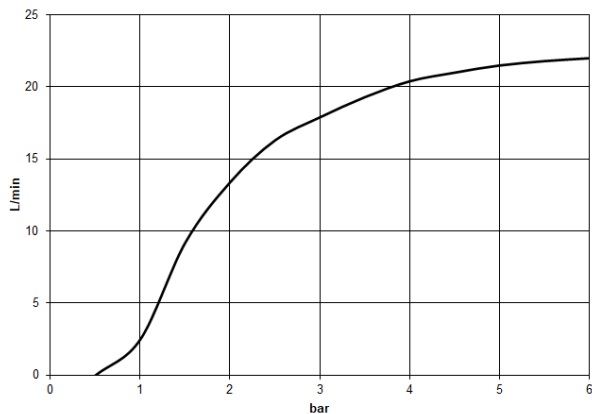

Shower Pipe mit Brause-Thermostat ohne Handbrause - Champagne (22kt Gold)

34 459 980 Produktversion ab 6/1/2024

mm [inches]

1:10

Durchflussdiagramm

Codes & Standards

DIN 4109

ISO 3822