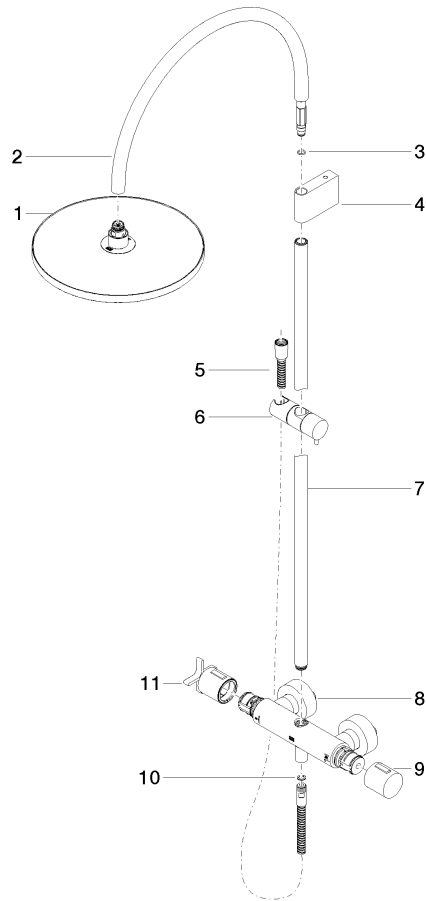

34 460 809

- Ausladung Standbrause 452 mm
- Kopfbrause: Regenstrahl
- Regenbrause Ø 300 mm
- Regenbrause mit Antikalk-System
- Durchfluss Regenbrause max. 14 l/min (bei 3 Bar)
- Funktion ab: 10 l/min
- Drehumstellung mit Mengenregulierung und Absperrfunktion
- Schubrosetten Ø 70 mm
- Höhe Armatur bis Regenbrause (Unterkante) 964 mm
- Höhe Armatur bis Oberkante Bogen 1267 mm
- Stichmaß 150 mm ± 13 mm
- Metallbrauseschlauch 1750 mm mit integriertem Verdreherschutz
- Anschluss 1/2"
- Wandrohr mit Schieber
- Rohrdurchmesser 23,5 mm

Dieser Artikel enthält keine Handbrause!
Eigensicher gegen Rückfließen.

	Platin gebürstet	34 460 809-06
	Chrom	34 460 809-00
	Platin	34 460 809-08
	Dark Chrome	34 460 809-19
	Messing gebürstet (23kt Gold)	34 460 809-28
	Bronze gebürstet	34 460 809-42
	Champagne gebürstet (22kt Gold)	34 460 809-46
	Champagne (22kt Gold)	34 460 809-47
	Dark Platin gebürstet	34 460 809-99

34 460 809

Durchflussdiagramm

Zertifikate

Belgaqua_24-006- LGA_38736.
27_8.

34 460 809

Ersatzteile für die
anderen
Oberflächenvarianten
finden Sie hier:
Chrom

Ersatzteilstückliste

Nr.	Artikelnummer	Benennung	Verbaumenge	Lieferzeit
1	04 12 05 091 00-06	Brause	1	10
2	04 28 22 346 00-06	Rohr	1	10
3	09 14 10 008 90	Dichtung	1	2
4	90 17 11 150 00-06	Halter	1	10
5	28 322 970-06	Metall-Brauseschlauch 1/2" x 3/8" x 1750 mm - Platin gebürstet	1	2
6	12 570 970-06	Schieber - Platin gebürstet	1	10
7	90 28 22 349 00-06	Rohr	1	10
8	04 17 01 250 00-06	Anschluss	1	10
9	90 17 33 015 00-06	Griff	1	10
10	90 14 20 026 00 90	Dichtung	1	2
11	90 17 33 030 00-06	Griff	1	10