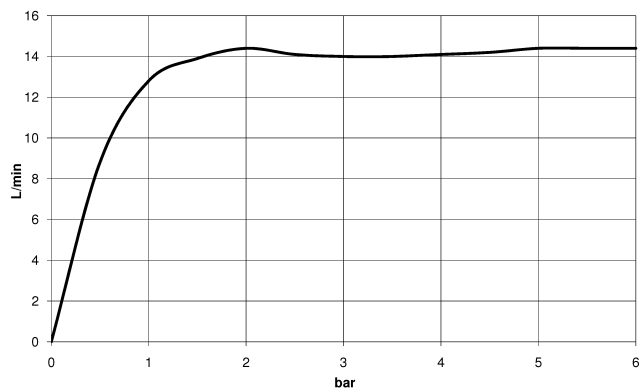

Durchflussdiagramm

Zertifikate

Belgaqua_24-006- LGA_38736.
27_8.