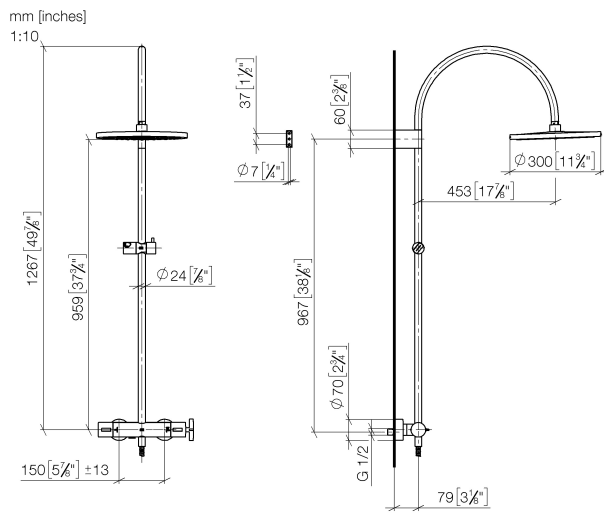

34 460 809

- Ausladung Standbrause 452 mm
- Kopfbrause: Regenstrahl
- Regenbrause Ø 300 mm
- Regenbrause mit Antikalk-System
- Durchfluss Regenbrause max. 14 l/min (bei 3 Bar)
- Funktion ab: 10 l/min
- Drehumstellung mit Mengenregulierung und Absperrfunktion
- Schubrosetten Ø 70 mm
- Höhe Armatur bis Regenbrause (Unterkante) 964 mm
- Höhe Armatur bis Oberkante Bogen 1267 mm
- Stichmaß 150 mm ± 13 mm
- Metallbrauseschlauch 1750 mm mit integriertem Verdreherschutz
- Anschluss 1/2"
- Wandrohr mit Schieber
- Rohrdurchmesser 23,5 mm

Dieser Artikel enthält keine Handbrause!
Eigensicher gegen Rückfließen.

	Platin gebürstet	34 460 809-06
	Chrom	34 460 809-00
	Platin	34 460 809-08
	Dark Chrome	34 460 809-19
	Messing gebürstet (23kt Gold)	34 460 809-28
	Bronze gebürstet	34 460 809-42
	Champagne gebürstet (22kt Gold)	34 460 809-46
	Champagne (22kt Gold)	34 460 809-47
	Dark Platin gebürstet	34 460 809-99

34 460 809

Durchflussdiagramm

Zertifikate

Belgaqua_24-006- LGA_38736.
27_8.

34 460 809

Ersatzteile für die
anderen
Oberflächenvarianten
finden Sie hier:
Chrom

Ersatzteilstückliste

Nr.	Artikelnummer	Benennung	Verbaumenge	Lieferzeit
1	04 12 05 091 00-06	Brause	1	10
2	04 28 22 346 00-06	Rohr	1	10
3	09 14 10 008 90	Dichtung	1	2
4	90 17 11 150 00-06	Halter	1	10
5	28 322 970-06	Metall-Brauseschlauch 1/2" x 3/8" x 1750 mm - Platin gebürstet	1	2
6	12 570 970-06	Schieber - Platin gebürstet	1	10
7	90 28 22 349 00-06	Rohr	1	10
8	04 17 01 250 00-06	Anschluss	1	10
9	90 17 33 015 00-06	Griff	1	10
10	90 14 20 026 00 90	Dichtung	1	2
11	90 17 33 030 00-06	Griff	1	10