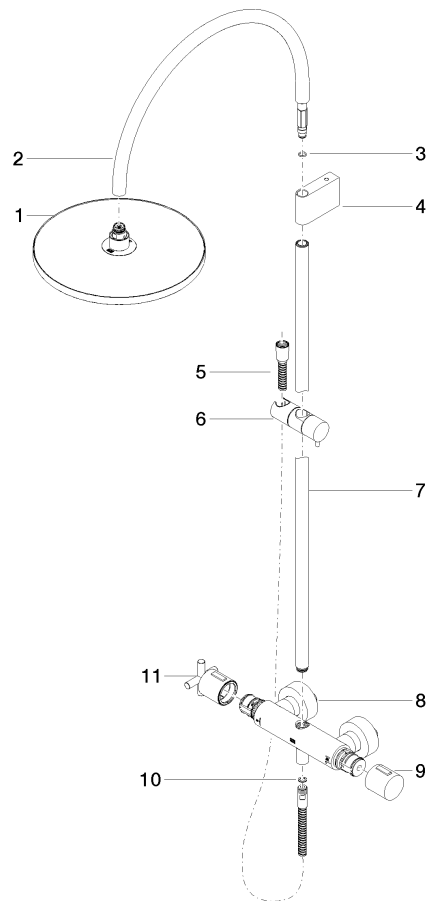

34 460 892

- Ausladung Standbrause 452 mm
- Kopfbrause: Regenstrahl
- Regenbrause Ø 300 mm
- Regenbrause mit Antikalk-System
- Durchfluss Regenbrause max. 14 l/min (bei 3 Bar)
- Funktion ab: 10 l/min
- Drehumstellung mit Mengenregulierung und Absperrfunktion
- Schubrosetten Ø 70 mm
- Höhe Armatur bis Regenbrause (Unterkante) 964 mm
- Höhe Armatur bis Oberkante Bogen 1267 mm
- Stichmaß 150 mm ± 13 mm
- Metallbrauseschlauch 1750 mm mit integriertem Verdreherschutz
- Anschluss 1/2"
- Wandrohr mit Schieber
- Rohrdurchmesser 23,5 mm

### Durchflussdiagramm

### Ersatzteilstückliste

Nr.	Artikelnummer	Benennung	Verbaumenge	Lieferzeit
1	04 12 05 091 00-00	Brause	1	10
2	04 28 22 346 00-00	Rohr	1	10
3	09 14 10 008 90	Dichtung	1	2
4	90 17 11 150 00-00	Halter	1	10
5	28 322 970-00	Metall-Brauseschlauch 1/2" x 3/8" x 1750 mm - Chrom	1	2
6	12 570 970-00	Schieber - Chrom	1	10
7	90 28 22 349 00-00	Rohr	1	10
8	04 17 01 250 00-00	Anschluss	1	10
9	90 17 33 015 00-00	Griff	1	10
10	90 14 20 026 00 90	Dichtung	1	2
11	90 17 33 021 00-00	Griff	1	10