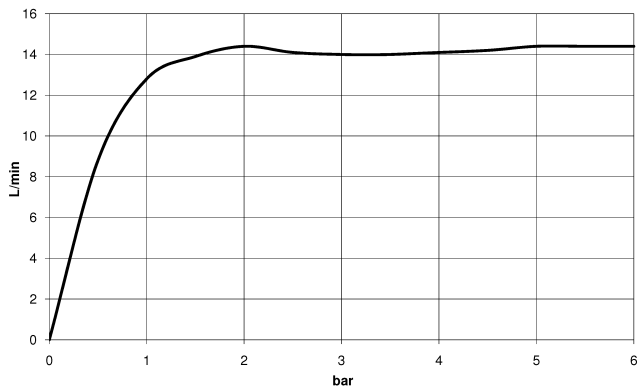

34 460 892

- Ausladung Standbrause 452 mm
- Kopfbrause: Regenstrahl
- Regenbrause Ø 300 mm
- Regenbrause mit Antikalk-System
- Durchfluss Regenbrause max. 14 l/min (bei 3 Bar)
- Funktion ab: 10 l/min
- Drehumstellung mit Mengenregulierung und Absperrfunktion
- Schubrosetten Ø 70 mm
- Höhe Armatur bis Regenbrause (Unterkante) 964 mm
- Höhe Armatur bis Oberkante Bogen 1267 mm
- Stichmaß 150 mm ± 13 mm
- Metallbrauseschlauch 1750 mm mit integriertem Verdreherschutz
- Anschluss 1/2"
- Wandrohr mit Schieber
- Rohrdurchmesser 23,5 mm

### Durchflussdiagramm