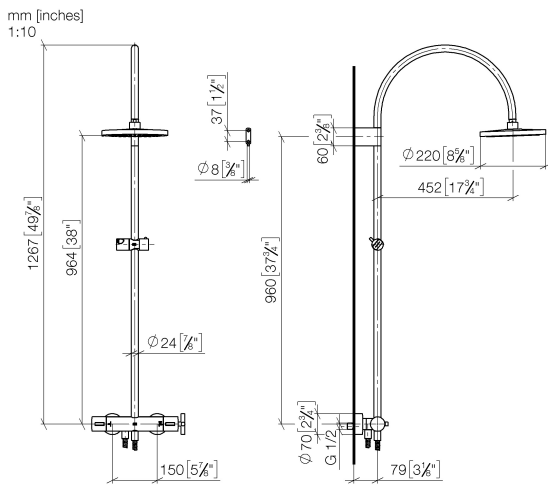

34 460 892

- Ausladung Standbrause 452 mm
- Kopfbrause: Regenstrahl
- Regenbrause Ø 300 mm
- Regenbrause mit Antikalk-System
- Durchfluss Regenbrause max. 14 l/min (bei 3 Bar)
- Funktion ab: 10 l/min
- Drehumstellung mit Mengenregulierung und Absperrfunktion
- Schubrosetten Ø 70 mm
- Höhe Armatur bis Regenbrause (Unterkante) 964 mm
- Höhe Armatur bis Oberkante Bogen 1267 mm
- Stichmaß 150 mm ± 13 mm
- Metallbrauseschlauch 1750 mm mit integriertem Verdreherschutz
- Anschluss 1/2"
- Wandrohr mit Schieber
- Rohrdurchmesser 23,5 mm

Dieser Artikel enthält keine Handbrause!  
Eigensicher gegen Rückfließen.

	Chrom	34 460 892-00
	Platin gebürstet	34 460 892-06
	Platin	34 460 892-08
	Dark Chrome	34 460 892-19
	Messing gebürstet (23kt Gold)	34 460 892-28
	Schwarz matt	34 460 892-33
	Champagne gebürstet (22kt Gold)	34 460 892-46
	Champagne (22kt Gold)	34 460 892-47
	Chrom gebürstet	34 460 892-93
	Dark Platin gebürstet	34 460 892-99

### Durchflussdiagramm

### Ersatzteilstückliste

Nr.	Artikelnummer	Benennung	Verbaumenge	Lieferzeit
1	04 12 05 091 00-00	Brause	1	10
2	04 28 22 346 00-00	Rohr	1	10
3	09 14 10 008 90	Dichtung	1	2
4	90 17 11 150 00-00	Halter	1	10
5	28 322 970-00	Metall-Brauseschlauch 1/2" x 3/8" x 1750 mm - Chrom	1	2
6	12 570 970-00	Schieber - Chrom	1	10
7	90 28 22 349 00-00	Rohr	1	10
8	04 17 01 250 00-00	Anschluss	1	10
9	90 17 33 015 00-00	Griff	1	10
10	90 14 20 026 00 90	Dichtung	1	2
11	90 17 33 021 00-00	Griff	1	10