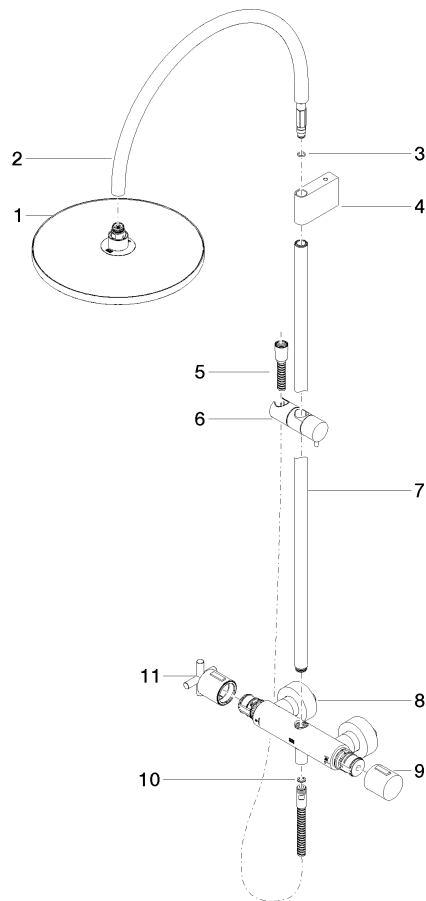

34 460 892

- Ausladung Standbrause 452 mm
- Kopfbrause: Regenstrahl
- Regenbrause Ø 300 mm
- Regenbrause mit Antikalk-System
- Durchfluss Regenbrause max. 14 l/min (bei 3 Bar)
- Funktion ab: 10 l/min
- Drehumstellung mit Mengenregulierung und Absperrfunktion
- Schubrosetten Ø 70 mm
- Höhe Armatur bis Regenbrause (Unterkante) 964 mm
- Höhe Armatur bis Oberkante Bogen 1267 mm
- Stichmaß 150 mm ± 13 mm
- Metallbrauseschlauch 1750 mm mit integriertem Verdreherschutz
- Anschluss 1/2"
- Wandrohr mit Schieber
- Rohrdurchmesser 23,5 mm

Dieser Artikel enthält keine Handbrause!
Eigensicher gegen Rückfließen.

	Platin	34 460 892-08
	Chrom	34 460 892-00
	Platin gebürstet	34 460 892-06
	Dark Chrome	34 460 892-19
	Messing gebürstet (23kt Gold)	34 460 892-28
	Schwarz matt	34 460 892-33
	Champagne gebürstet (22kt Gold)	34 460 892-46
	Champagne (22kt Gold)	34 460 892-47
	Chrom gebürstet	34 460 892-93
	Dark Platin gebürstet	34 460 892-99

34 460 892

Durchflussdiagramm

Zertifikate

Belgaqua_24-006-
27_8.

34 460 892

Ersatzteile für die
anderen
Oberflächenvarianten
finden Sie hier:
Chrom

Ersatzteilstückliste

Nr.	Artikelnummer	Benennung	Verbaumenge	Lieferzeit
1	04 12 05 091 00-08	Brause	1	40
2	04 28 22 346 00-08	Rohr	1	40
3	09 14 10 008 90	Dichtung	1	2
4	90 17 11 150 00-08	Halter	1	40
5	28 322 970-08	Metall-Brauseschlauch 1/2" x 3/8" x 1750 mm - Platin	1	40
6	12 570 970-08	Schieber - Platin	1	40
7	90 28 22 349 00-08	Rohr	1	40
8	04 17 01 250 00-08	Anschluss	1	40
9	90 17 33 015 00-08	Griff	1	40
10	90 14 20 026 00 90	Dichtung	1	2
11	90 17 33 021 00-08	Griff	1	40