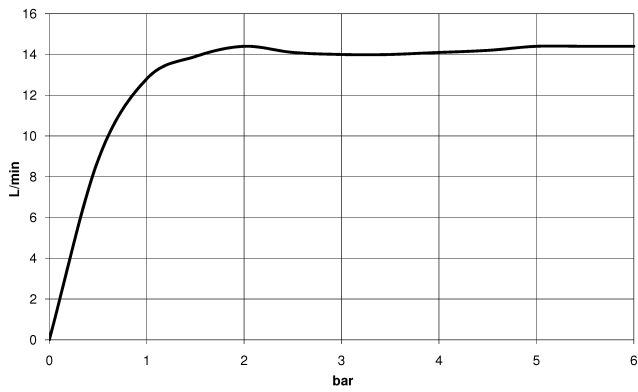

34 460 892

- Ausladung Standbrause 452 mm
- Kopfbrause: Regenstrahl
- Regenbrause Ø 300 mm
- Regenbrause mit Antikalk-System
- Durchfluss Regenbrause max. 14 l/min (bei 3 Bar)
- Funktion ab: 10 l/min
- Drehumstellung mit Mengenregulierung und Absperrfunktion
- Schubrosetten Ø 70 mm
- Höhe Armatur bis Regenbrause (Unterkante) 964 mm
- Höhe Armatur bis Oberkante Bogen 1267 mm
- Stichmaß 150 mm ± 13 mm
- Metallbrauseschlauch 1750 mm mit integriertem Verdreherschutz
- Anschluss 1/2"
- Wandrohr mit Schieber
- Rohrdurchmesser 23,5 mm

Dieser Artikel enthält keine Handbrause!
Eigensicher gegen Rückfließen.

	Platin	34 460 892-08
	Chrom	34 460 892-00
	Platin gebürstet	34 460 892-06
	Dark Chrome	34 460 892-19
	Messing gebürstet (23kt Gold)	34 460 892-28
	Schwarz matt	34 460 892-33
	Champagne gebürstet (22kt Gold)	34 460 892-46
	Champagne (22kt Gold)	34 460 892-47
	Chrom gebürstet	34 460 892-93
	Dark Platin gebürstet	34 460 892-99

34 460 892

Durchflussdiagramm

Zertifikate

Belgaqua_24-006-
27_8.

34 460 892

Ersatzteile für die
anderen
Oberflächenvarianten
finden Sie hier:
Chrom

Ersatzteilstückliste

Nr.	Artikelnummer	Benennung	Verbaumenge	Lieferzeit
1	04 12 05 091 00-08	Brause	1	40
2	04 28 22 346 00-08	Rohr	1	40
3	09 14 10 008 90	Dichtung	1	2
4	90 17 11 150 00-08	Halter	1	40
5	28 322 970-08	Metall-Brauseschlauch 1/2" x 3/8" x 1750 mm - Platin	1	40
6	12 570 970-08	Schieber - Platin	1	40
7	90 28 22 349 00-08	Rohr	1	40
8	04 17 01 250 00-08	Anschluss	1	40
9	90 17 33 015 00-08	Griff	1	40
10	90 14 20 026 00 90	Dichtung	1	2
11	90 17 33 021 00-08	Griff	1	40