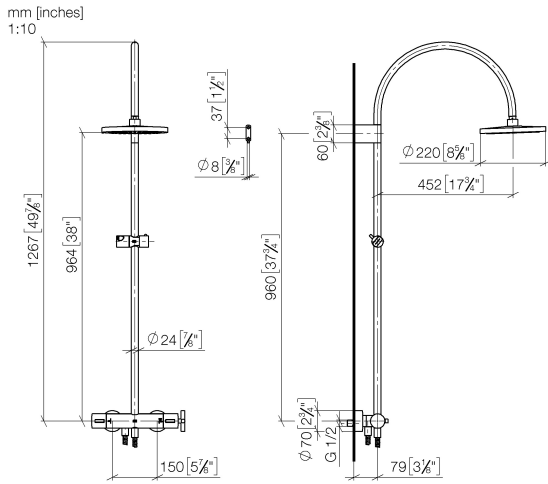

34 460 892

- Ausladung Standbrause 452 mm
- Kopfbrause: Regenstrahl
- Regenbrause Ø 300 mm
- Regenbrause mit Antikalk-System
- Durchfluss Regenbrause max. 14 l/min (bei 3 Bar)
- Funktion ab: 10 l/min
- Drehumstellung mit Mengenregulierung und Absperrfunktion
- Schubrosetten Ø 70 mm
- Höhe Armatur bis Regenbrause (Unterkante) 964 mm
- Höhe Armatur bis Oberkante Bogen 1267 mm
- Stichmaß 150 mm ± 13 mm
- Metallbrauseschlauch 1750 mm mit integriertem Verdreherschutz
- Anschluss 1/2"
- Wandrohr mit Schieber
- Rohrdurchmesser 23,5 mm

Dieser Artikel enthält keine Handbrause!
Eigensicher gegen Rückfließen.

	Platin	34 460 892-08
	Chrom	34 460 892-00
	Platin gebürstet	34 460 892-06
	Dark Chrome	34 460 892-19
	Messing gebürstet (23kt Gold)	34 460 892-28
	Schwarz matt	34 460 892-33
	Champagne gebürstet (22kt Gold)	34 460 892-46
	Champagne (22kt Gold)	34 460 892-47
	Chrom gebürstet	34 460 892-93
	Dark Platin gebürstet	34 460 892-99

34 460 892

Durchflussdiagramm

Zertifikate

Belgaqua_24-006-
27_8.

34 460 892

Ersatzteile für die
anderen
Oberflächenvarianten
finden Sie hier:
Chrom

Ersatzteilstückliste

Nr.	Artikelnummer	Benennung	Verbaumenge	Lieferzeit
1	04 12 05 091 00-08	Brause	1	40
2	04 28 22 346 00-08	Rohr	1	40
3	09 14 10 008 90	Dichtung	1	2
4	90 17 11 150 00-08	Halter	1	40
5	28 322 970-08	Metall-Brauseschlauch 1/2" x 3/8" x 1750 mm - Platin	1	40
6	12 570 970-08	Schieber - Platin	1	40
7	90 28 22 349 00-08	Rohr	1	40
8	04 17 01 250 00-08	Anschluss	1	40
9	90 17 33 015 00-08	Griff	1	40
10	90 14 20 026 00 90	Dichtung	1	2
11	90 17 33 021 00-08	Griff	1	40