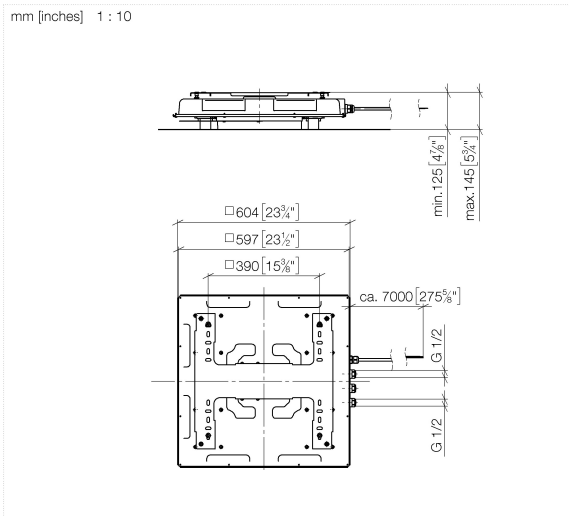

AQUAHALO UP-Deckeneinbaukasten - Chrom

35 750 970