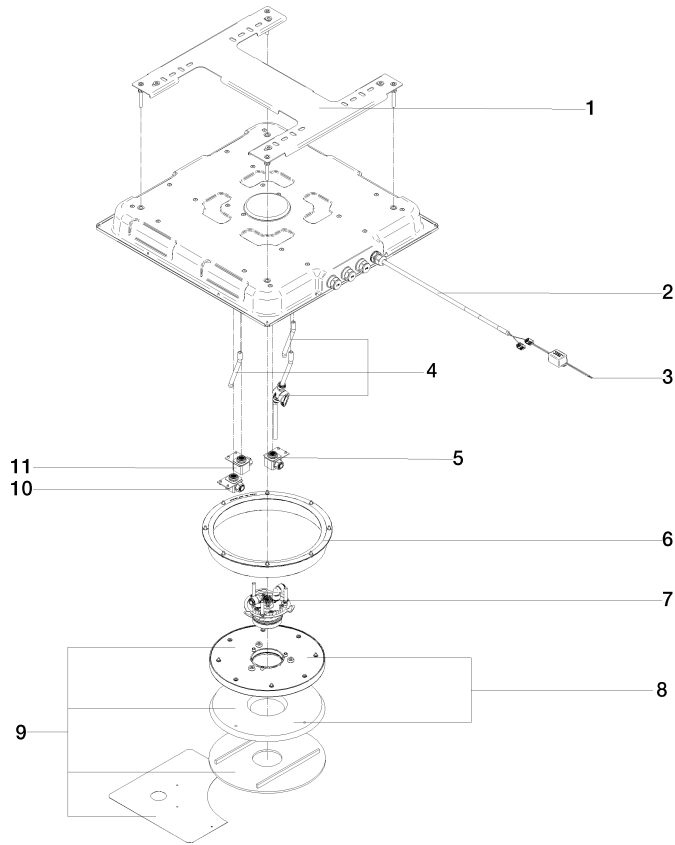

AQUAHALO UP-Deckeneinbaukasten - Chrom

35 750 970

AQUAHALO UP-Deckeneinbaukasten - Chrom

35 750 970

AQUAHALO UP-Deckeneinbaukasten - Chrom

35 750 970

Ersatzteilstückliste

Nr.	Artikelnummer	Benennung	Verbaumenge	Lieferzeit
1	90 17 20 287 02 90	Flansch	1	-
Ersatzteil nicht mehr bestellbar, bitte bestellen Sie den Nachfolgeartikel				
2	90 10 01 227 00 90	Elektrozubehoer	1	2
3	90 10 01 257 00 90	Elektrozubehoer	1	2
4	90 24 04 389 00 90	Serviceset Spülung	1	-
Ersatzteil nicht mehr bestellbar, bitte bestellen Sie den Nachfolgeartikel				
5	90 24 04 605 02 90	Kartusche	1	-
Ersatzteil nicht mehr bestellbar, bitte bestellen Sie den Nachfolgeartikel				
6	90 21 02 439 00 90	Reparaturset	1	-
Ersatzteil nicht mehr bestellbar, bitte bestellen Sie den Nachfolgeartikel				
7	90 17 09 062 16-00	Strahlmodul Diamond Rain	1	10
8	90 31 20 071 00 90	Rosette	1	-
Ersatzteil nicht mehr bestellbar, bitte bestellen Sie den Nachfolgeartikel				
9	90 91 42 097 00 90	Installationsset	1	-
Ersatzteil nicht mehr bestellbar, bitte bestellen Sie den Nachfolgeartikel				
10	90 24 04 605 03 90	Kartusche	1	-
Ersatzteil nicht mehr bestellbar, bitte bestellen Sie den Nachfolgeartikel				
11	90 24 04 605 01 90	Kartusche	1	-
Ersatzteil nicht mehr bestellbar, bitte bestellen Sie den Nachfolgeartikel				