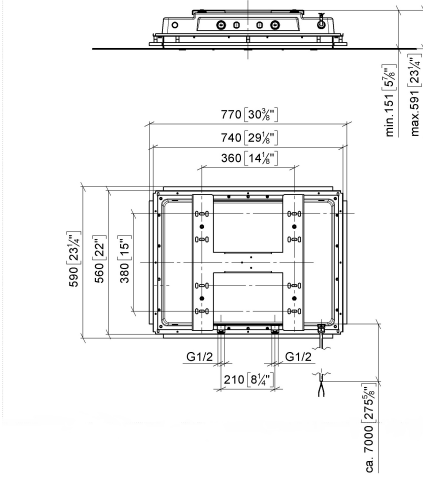

## SERENITY SKY UP-Deckeneinbaukasten mit Licht -

---

35 771 970 90

- Bausatz-Vormontage
- flächenbündiger Reflexionskasten 662 x 482 mm  
RAL 9003 signalweiß
- 2x Anschluss IG 1/2"
- Min. Einbautiefe 150 mm
- Max. Einbautiefe 590 mm
- Gewicht 15 kg
- Anschlussleitung 7 m
- Input 100-240V AC 50-60Hz
- Output 24V DC SELV / Class II
- ZigBee Light Link RGBW-Controller
- Zur gleichzeitigen Ansteuerung der Strahlarten empfehlen wir das xTool Thermostatmodul
- Nicht zur Verwendung im Dampfbad geeignet.

# SERENITY SKY UP-Deckeneinbaukasten mit Licht -

35 771 970 90

mm [inches]