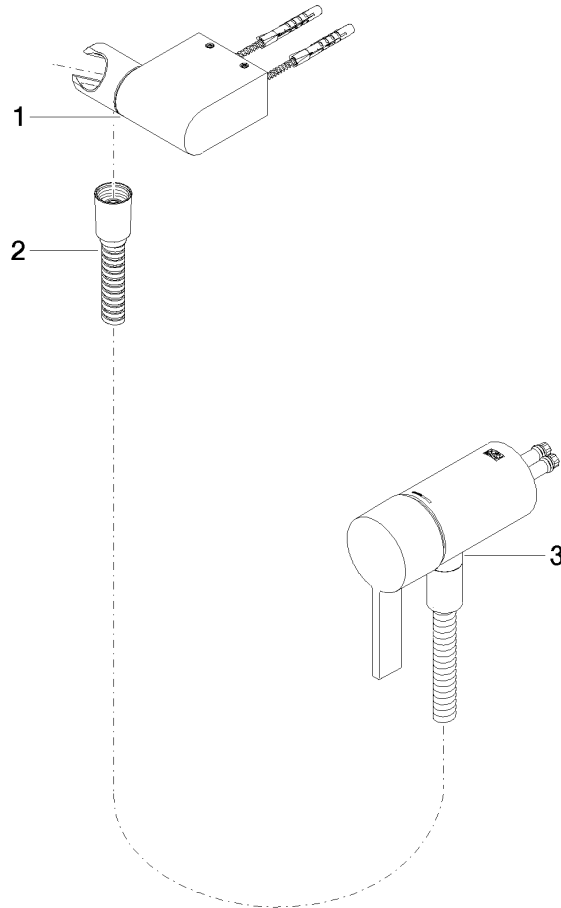

UP-Einhandbatterie mit integriertem Brauseanschluss mit Handbrausegarnitur ohne Handbrause - Platin gebürstet

IMO

36 002 970

- Metallbrauseschlauch 1750 mm mit integriertem Verdrehschutz
- Dieser Artikel enthält keine Handbrause!**
- Eigensicher gegen Rückfließen.**

**UP-Einhandbatterie mit integriertem Brauseanschluss mit Handbrausegarnitur
ohne Handbrause - Platin gebürstet**

IMO

36 002 970
mm [inches]

Zertifikate

Belgaqua_21-025- WRAS_2011027. LGA_29928.
27_1.

36 002 970

Ersatzteilstückliste

Nr.	Artikelnummer	Benennung	Verbaumenge	Lieferzeit
1	28 060 970-06	Brausehalter schwenkbar - Platin gebürstet	1	10
2	28 322 970-06	Metall-Brauseschlauch 1/2" x 3/8" x 1750 mm - Platin gebürstet	1	2
3	36 050 970-06	UP-Einhandbatterie mit integriertem Brauseanschluss - Platin gebürstet	1	10