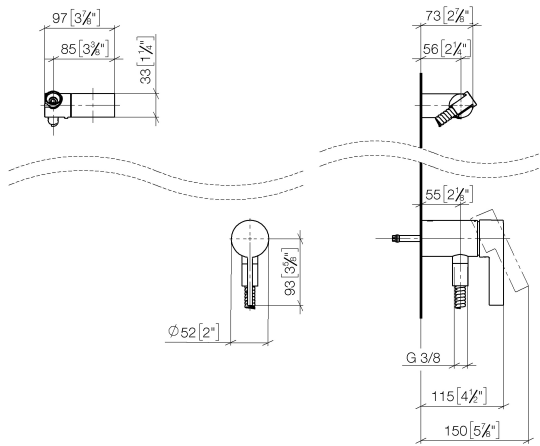

UP-Einhandbatterie mit integriertem Brauseanschluss mit Handbrausegarnitur ohne Handbrause - Platin gebürstet

IMO

36 002 970

- Metallbrauseschlauch 1750 mm mit integriertem Verdrehschutz
- Dieser Artikel enthält keine Handbrause!**
- Eigensicher gegen Rückfließen.**

Benötigtes Zubehör

	Handbrause FlowReduce - Platin gebürstet	28 012 979-06 0010
--	---	--------------------

Benötigtes Zubehör

	Handbrause FlowReduce - Platin gebürstet	28 018 979-06 0010
--	---	--------------------

**UP-Einhandbatterie mit integriertem Brauseanschluss mit Handbrausegarnitur
ohne Handbrause - Platin gebürstet**

IMO

36 002 970
mm [inches]

Zertifikate

Belgaqua_21-025- WRAS_2011027. LGA_29928.
27_1.

36 002 970

Ersatzteilstückliste

Nr.	Artikelnummer	Benennung	Verbaumenge	Lieferzeit
1	28 060 970-06	Brausehalter schwenkbar - Platin gebürstet	1	10
2	28 322 970-06	Metall-Brauseschlauch 1/2" x 3/8" x 1750 mm - Platin gebürstet	1	2
3	36 050 970-06	UP-Einhandbatterie mit integriertem Brauseanschluss - Platin gebürstet	1	10