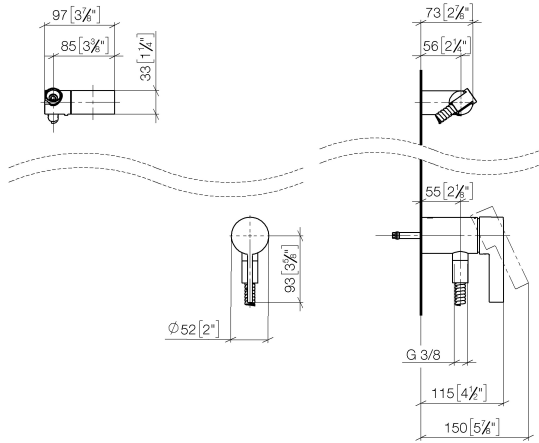

**UP-Einhandbatterie mit integriertem Brauseanschluss mit Handbrausegarnitur
ohne Handbrause - Dark Chrome**

IMO

36 002 970

- Metallbrauseschlauch 1750 mm mit integriertem Verdreherschutz

Dieser Artikel enthält keine Handbrause!
Eigensicher gegen Rückfließen.

**UP-Einhandbatterie mit integriertem Brauseanschluss mit Handbrausegarnitur
ohne Handbrause - Dark Chrome**

IMO

36 002 970
mm [inches]

UP-Einhandbatterie mit integriertem Brauseanschluss mit Handbrausegarnitur
ohne Handbrause - Dark Chrome