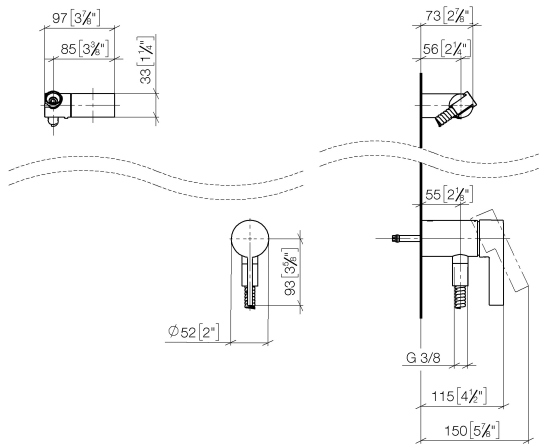

**UP-Einhandbatterie mit integriertem Brauseanschluss mit Handbrausegarnitur  
ohne Handbrause - Light Gold gebürstet**

IMO

36 002 970

- Metallbrauseschlauch 1750 mm mit integriertem Verdreherschutz

Dieser Artikel enthält keine Handbrause!  
Eigensicher gegen Rückfließen.

**UP-Einhandbatterie mit integriertem Brauseanschluss mit Handbrausegarnitur  
ohne Handbrause - Light Gold gebürstet**

36 002 970  
mm [inches]

36 002 970

Ersatzteile für die  
anderen  
Oberflächenvarianten  
finden Sie hier:  
Chrom

### Ersatzteilstückliste

Nr.	Artikelnummer	Benennung	Verbaumenge	Lieferzeit
1	28 060 970-27	Brausehalter schwenkbar - Light Gold gebürstet	1	30
2	28 322 970-27	Metall-Brauseschlauch 1/2" x 3/8" x 1750 mm - Light Gold gebürstet	1	30
3	36 050 970-27	UP-Einhandbatterie mit integriertem Brauseanschluss - Light Gold gebürstet	1	30