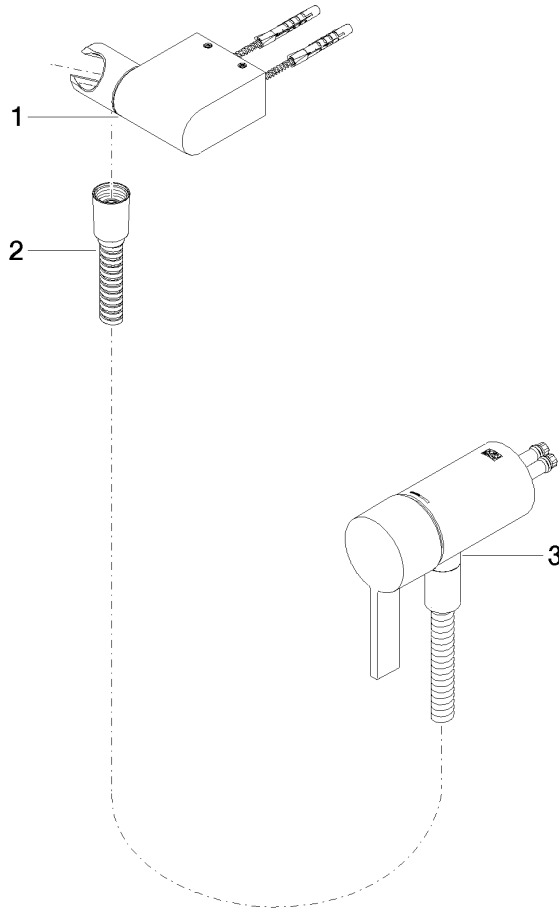

**UP-Einhandbatterie mit integriertem Brauseanschluss mit Handbrausegarnitur  
ohne Handbrause - Light Gold gebürstet**

IMO

36 002 970

- Metallbrauseschlauch 1750 mm mit integriertem Verdreherschutz

Dieser Artikel enthält keine Handbrause!  
Eigensicher gegen Rückfließen.

**UP-Einhandbatterie mit integriertem Brauseanschluss mit Handbrausegarnitur  
ohne Handbrause - Light Gold gebürstet**

36 002 970  
mm [inches]

36 002 970

Ersatzteile für die  
anderen  
Oberflächenvarianten  
finden Sie hier:  
Chrom

### Ersatzteilstückliste

Nr.	Artikelnummer	Benennung	Verbaumenge	Lieferzeit
1	28 060 970-27	Brausehalter schwenkbar - Light Gold gebürstet	1	30
2	28 322 970-27	Metall-Brauseschlauch 1/2" x 3/8" x 1750 mm - Light Gold gebürstet	1	30
3	36 050 970-27	UP-Einhandbatterie mit integriertem Brauseanschluss - Light Gold gebürstet	1	30