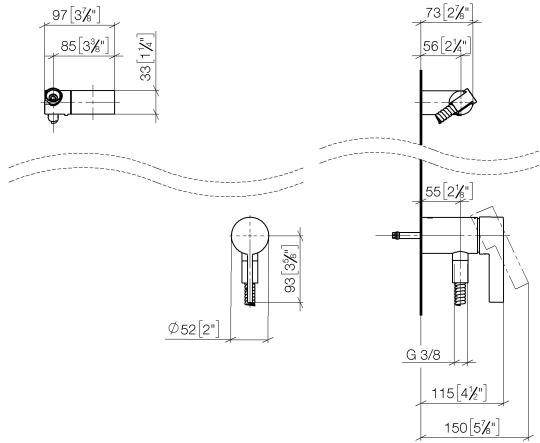

**UP-Einhandbatterie mit integriertem Brauseanschluss mit Handbrausegarnitur ohne Handbrause - Messing gebürstet (23kt Gold)**

IMO

36 002 970

- Metallbrauseschlauch 1750 mm mit integriertem Verdreherschutz
- Dieser Artikel enthält keine Handbrause!**
- Eigensicher gegen Rückfließen.**

**UP-Einhandbatterie mit integriertem Brauseanschluss mit Handbrausegarnitur  
ohne Handbrause - Messing gebürstet (23kt Gold)**

IMO

36 002 970  
mm [inches]

**Zertifikate**

Belgaqua\_21-025- WRAS\_2011027. LGA\_29928.  
27\_1.

### Ersatzteilstückliste

Nr.	Artikelnummer	Benennung	Verbaumenge	Lieferzeit
1	28 060 970-28	Brausehalter schwenkbar - Messing gebürstet (23kt Gold)	1	20
2	28 322 970-28	Metall-Brauseschlauch 1/2" x 3/8" x 1750 mm - Messing gebürstet (23kt Gold)	1	20
3	36 050 970-28	UP-Einhandbatterie mit integriertem Brauseanschluss - Messing gebürstet (23kt Gold)	1	20