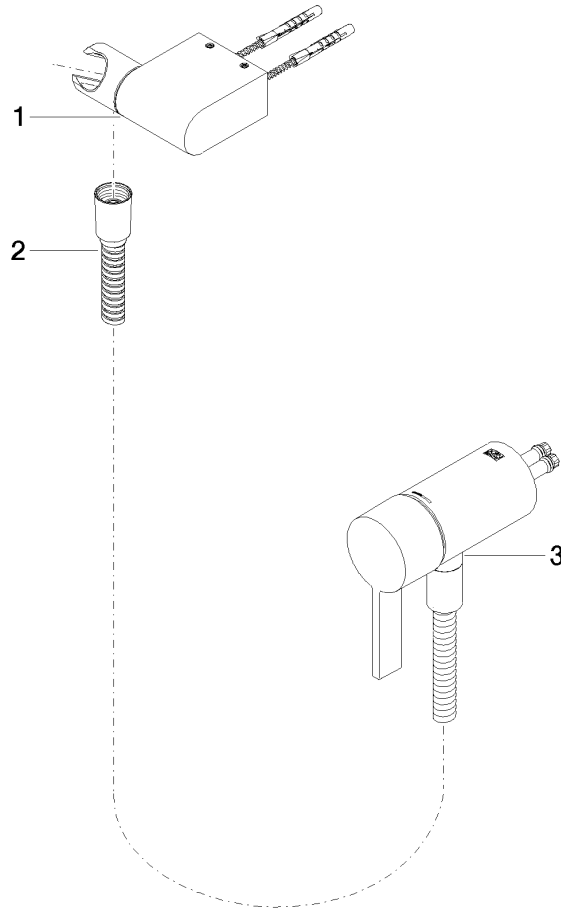

**UP-Einhandbatterie mit integriertem Brauseanschluss mit Handbrausegarnitur ohne Handbrause - Messing gebürstet (23kt Gold)**

IMO

36 002 970

- Metallbrauseschlauch 1750 mm mit integriertem Verdreherschutz
- Dieser Artikel enthält keine Handbrause!**
- Eigensicher gegen Rückfließen.**

**UP-Einhandbatterie mit integriertem Brauseanschluss mit Handbrausegarnitur  
ohne Handbrause - Messing gebürstet (23kt Gold)**

IMO

36 002 970  
mm [inches]

**Zertifikate**

Belgaqua\_21-025- WRAS\_2011027. LGA\_29928.  
27\_1.

### Ersatzteilstückliste

Nr.	Artikelnummer	Benennung	Verbaumenge	Lieferzeit
1	28 060 970-28	Brausehalter schwenkbar - Messing gebürstet (23kt Gold)	1	20
2	28 322 970-28	Metall-Brauseschlauch 1/2" x 3/8" x 1750 mm - Messing gebürstet (23kt Gold)	1	20
3	36 050 970-28	UP-Einhandbatterie mit integriertem Brauseanschluss - Messing gebürstet (23kt Gold)	1	20