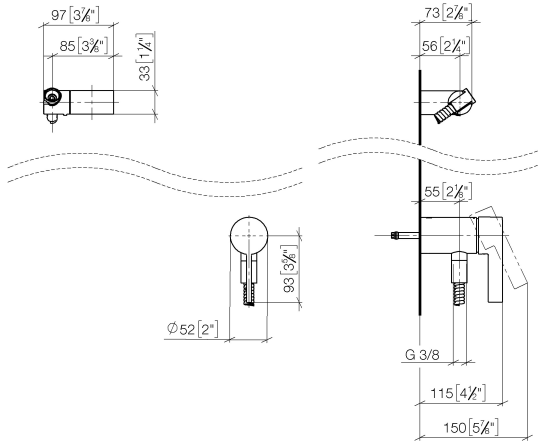

**UP-Einhandbatterie mit integriertem Brauseanschluss mit Handbrausegarnitur  
ohne Handbrause - Champagne gebürstet (22kt Gold)**

IMO

36 002 970

- Metallbrauseschlauch 1750 mm mit integriertem Verdrehschutz

**UP-Einhandbatterie mit integriertem Brauseanschluss mit Handbrausegarnitur  
ohne Handbrause - Champagne gebürstet (22kt Gold)**

36 002 970  
mm [inches]

36 002 970

Ersatzteile für die  
anderen  
Oberflächenvarianten  
finden Sie hier:  
Chrom

### Ersatzteilstückliste

Nr.	Artikelnummer	Benennung	Verbaumenge	Lieferzeit
1	28 060 970-46	Brausehalter schwenkbar - Champagne gebürstet (22kt Gold)	1	30
2	28 322 970-46	Metall-Brauseschlauch 1/2" x 3/8" x 1750 mm - Champagne gebürstet (22kt Gold)	1	30
3	36 050 970-46	UP-Einhandbatterie mit integriertem Brauseanschluss - Champagne gebürstet (22kt Gold)	1	30