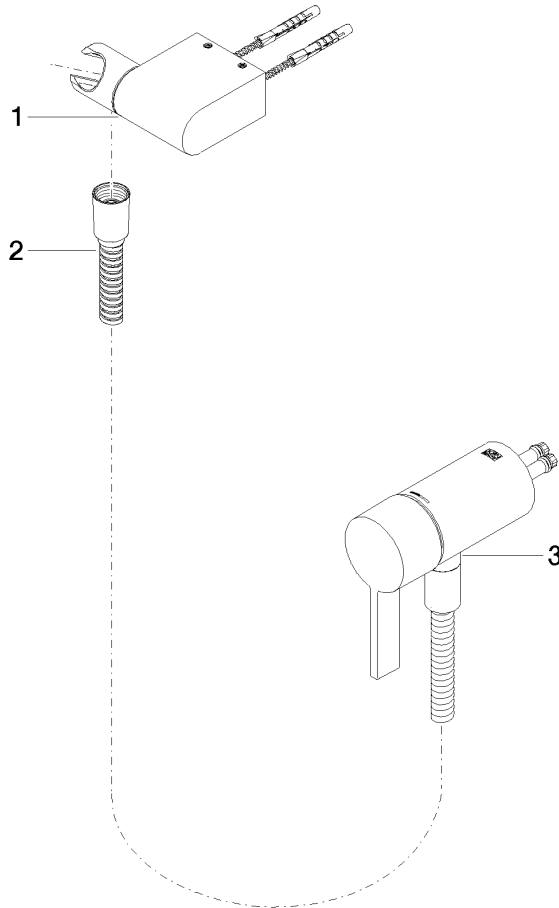

**UP-Einhandbatterie mit integriertem Brauseanschluss mit Handbrausegarnitur  
ohne Handbrause - Champagne gebürstet (22kt Gold)**

IMO

36 002 970

- Metallbrauseschlauch 1750 mm mit integriertem Verdrehschutz

Dieser Artikel enthält keine Handbrause!

Eigensicher gegen Rückfließen.

Passt zu: IMO, LULU, MADISON, MEM, TARA, CL.1, LISSÉ, VAIA, META, CYO

	Champagne gebürstet (22kt Gold)	36 002 970-46
	Chrom	36 002 970-00
	Platin gebürstet	36 002 970-06
	Platin	36 002 970-08
	Dark Chrome	36 002 970-19
	Light Gold gebürstet	36 002 970-27
	Messing gebürstet (23kt Gold)	36 002 970-28
	Schwarz matt	36 002 970-33
	Bronze gebürstet	36 002 970-42
	Champagne (22kt Gold)	36 002 970-47
	Chrom gebürstet	36 002 970-93
	Dark Platinum gebürstet	36 002 970-99

**UP-Einhandbatterie mit integriertem Brauseanschluss mit Handbrausegarnitur  
ohne Handbrause - Champagne gebürstet (22kt Gold)**

36 002 970  
mm [inches]

36 002 970

Ersatzteile für die  
anderen  
Oberflächenvarianten  
finden Sie hier:  
Chrom

### Ersatzteilstückliste

Nr.	Artikelnummer	Benennung	Verbaumenge	Lieferzeit
1	28 060 970-46	Brausehalter schwenkbar - Champagne gebürstet (22kt Gold)	1	30
2	28 322 970-46	Metall-Brauseschlauch 1/2" x 3/8" x 1750 mm - Champagne gebürstet (22kt Gold)	1	30
3	36 050 970-46	UP-Einhandbatterie mit integriertem Brauseanschluss - Champagne gebürstet (22kt Gold)	1	30