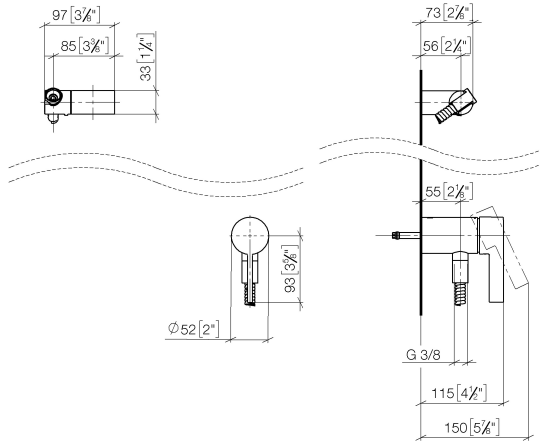

**UP-Einhandbatterie mit integriertem Brauseanschluss mit Handbrausegarnitur  
ohne Handbrause - Champagne (22kt Gold)**

IMO

36 002 970

- Metallbrauseschlauch 1750 mm mit integriertem Verdreherschutz

Dieser Artikel enthält keine Handbrause!

Eigensicher gegen Rückfließen.

Passt zu: IMO, LULU, MADISON, MEM, TARA, CL.1, LISSÉ, VAIA, META, CYO

	Champagne (22kt Gold)	36 002 970-47
	Chrom	36 002 970-00
	Platin gebürstet	36 002 970-06
	Platin	36 002 970-08
	Dark Chrome	36 002 970-19
	Light Gold gebürstet	36 002 970-27
	Messing gebürstet (23kt Gold)	36 002 970-28
	Schwarz matt	36 002 970-33
	Bronze gebürstet	36 002 970-42
	Champagne gebürstet (22kt Gold)	36 002 970-46
	Chrom gebürstet	36 002 970-93
	Dark Platin gebürstet	36 002 970-99

**UP-Einhandbatterie mit integriertem Brauseanschluss mit Handbrausegarnitur  
ohne Handbrause - Champagne (22kt Gold)**

36 002 970  
mm [inches]

**UP-Einhandbatterie mit integriertem Brauseanschluss mit Handbrausegarnitur  
ohne Handbrause - Champagne (22kt Gold)**

IMO

36 002 970  
Ersatzteile für die  
anderen  
Oberflächenvarianten  
finden Sie hier:  
Chrom

**Ersatzteilstückliste**

Nr.	Artikelnummer	Benennung	Verbaumenge	Lieferzeit
1	28 060 970-47	Brausehalter schwenkbar - Champagne (22kt Gold)	1	30
2	28 322 970-47	Metall-Brauseschlauch 1/2" x 3/8" x 1750 mm - Champagne (22kt Gold)	1	30
3	36 050 970-47	UP-Einhandbatterie mit integriertem Brauseanschluss - Champagne (22kt Gold)	1	30