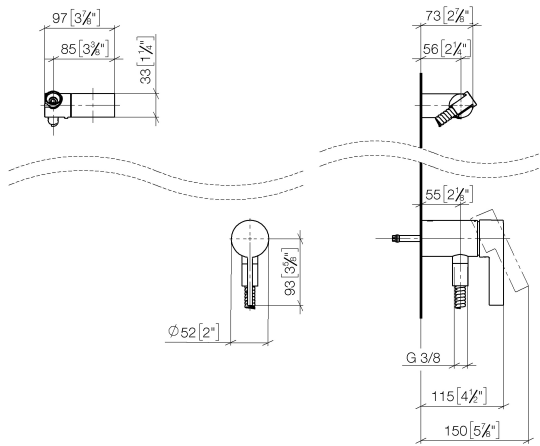

**UP-Einhandbatterie mit integriertem Brauseanschluss mit Handbrausegarnitur  
ohne Handbrause - Chrom gebürstet**

IMO

36 002 970

- Metallbrauseschlauch 1750 mm mit integriertem Verdrehschutz  
**Dieser Artikel enthält keine Handbrause!**  
**Eigensicher gegen Rückfließen.**

**Benötigtes Zubehör**

- UP-Wandbefestigung -** 35 050 970 90
- Min. Einbautiefe 80 mm
  - Max. Einbautiefe 105 mm

**UP-Einhandbatterie mit integriertem Brauseanschluss mit Handbrausegarnitur  
ohne Handbrause - Chrom gebürstet**

IMO

36 002 970  
mm [inches]

**Zertifikate**

Belgaqua\_21-025- WRAS\_2011027. LGA\_29928.  
27\_1.

36 002 970

**Ersatzteilstückliste**

Nr.	Artikelnummer	Benennung	Verbaumenge	Lieferzeit
1	28 060 970-93	Brausehalter schwenkbar - Chrom gebürstet	1	20
2	28 322 970-93	Metall-Brauseschlauch 1/2" x 3/8" x 1750 mm - Chrom gebürstet	1	20
3	36 050 970-93	UP-Einhandbatterie mit integriertem Brauseanschluss - Chrom gebürstet	1	20