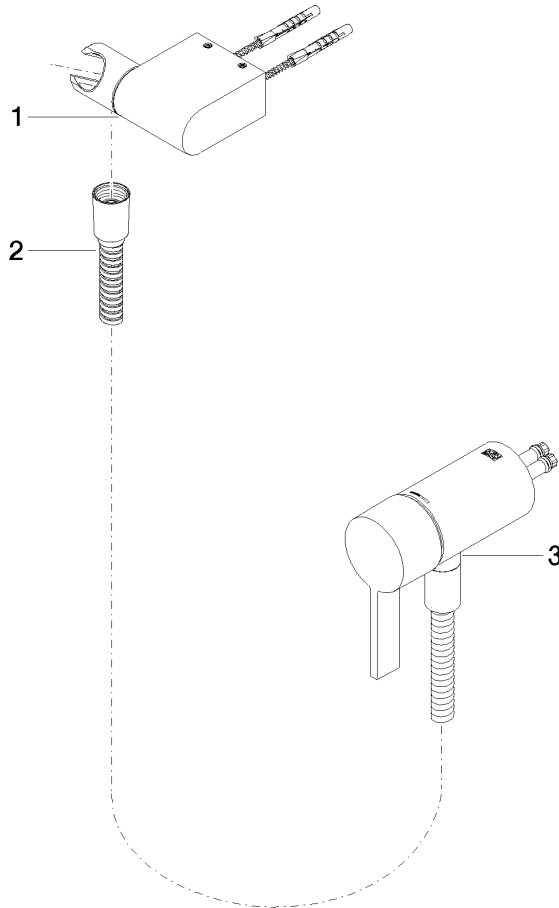

**UP-Einhandbatterie mit integriertem Brauseanschluss mit Handbrausegarnitur  
ohne Handbrause - Chrom gebürstet**

IMO

36 002 970

- Metallbrauseschlauch 1750 mm mit integriertem Verdrehschutz  
**Dieser Artikel enthält keine Handbrause!**  
**Eigensicher gegen Rückfließen.**

**Benötigtes Zubehör**

- UP-Wandbefestigung -** 35 050 970 90
- Min. Einbautiefe 80 mm
  - Max. Einbautiefe 105 mm

**UP-Einhandbatterie mit integriertem Brauseanschluss mit Handbrausegarnitur  
ohne Handbrause - Chrom gebürstet**

IMO

36 002 970  
mm [inches]

**Zertifikate**

Belgaqua\_21-025- WRAS\_2011027. LGA\_29928.  
27\_1.

36 002 970

**Ersatzteilstückliste**

Nr.	Artikelnummer	Benennung	Verbaumenge	Lieferzeit
1	28 060 970-93	Brausehalter schwenkbar - Chrom gebürstet	1	20
2	28 322 970-93	Metall-Brauseschlauch 1/2" x 3/8" x 1750 mm - Chrom gebürstet	1	20
3	36 050 970-93	UP-Einhandbatterie mit integriertem Brauseanschluss - Chrom gebürstet	1	20