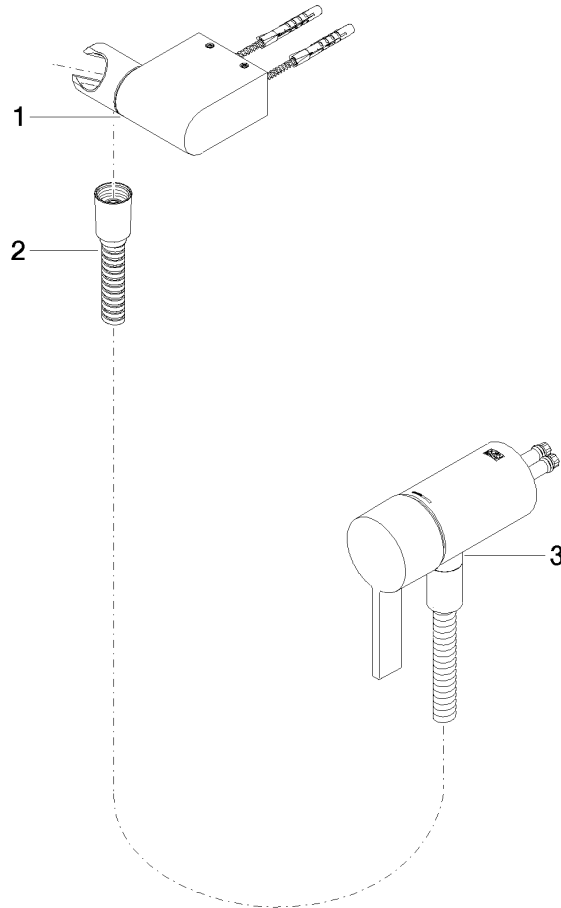

UP-Einhandbatterie mit integriertem Brauseanschluss mit Handbrausegarnitur ohne Handbrause - Dark Platinum gebürstet

IMO

36 002 970

- Metallbrauseschlauch 1750 mm mit integriertem Verdreherschutz
- Dieser Artikel enthält keine Handbrause!**
Eigensicher gegen Rückfließen.

**UP-Einhandbatterie mit integriertem Brauseanschluss mit Handbrausegarnitur
ohne Handbrause - Dark Platinum gebürstet**

IMO

36 002 970
mm [inches]

Zertifikate

Belgaqua_21-025- WRAS_2011027. LGA_29928.
27_1.

36 002 970

Ersatzteilstückliste

Nr.	Artikelnummer	Benennung	Verbaumenge	Lieferzeit
1	28 060 970-99	Brausehalter schwenkbar - Dark Platinum gebürstet	1	30
2	28 322 970-99	Metall-Brauseschlauch 1/2" x 3/8" x 1750 mm - Dark Platinum gebürstet	1	2
3	36 050 970-99	UP-Einhandbatterie mit integriertem Brauseanschluss - Dark Platinum gebürstet	1	30