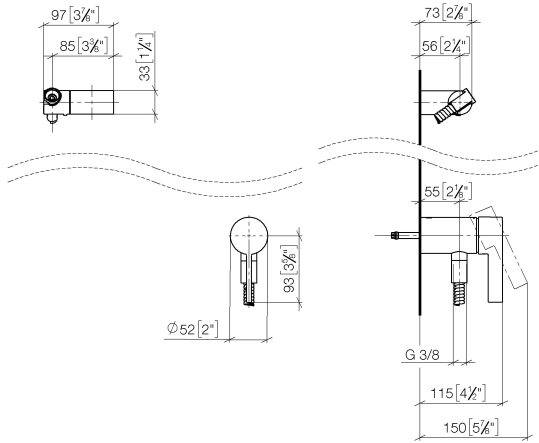

**UP-Einhandbatterie mit integriertem Brauseanschluss mit Handbrausegarnitur
ohne Handbrause - Dark Platinum gebürstet**

IMO

36 002 970
mm [inches]

Zertifikate

Belgaqua_21-025- WRAS_2011027. LGA_29928.
27_1.

36 002 970

Ersatzteilstückliste

Nr.	Artikelnummer	Benennung	Verbaumenge	Lieferzeit
1	28 060 970-99	Brausehalter schwenkbar - Dark Platinum gebürstet	1	30
2	28 322 970-99	Metall-Brauseschlauch 1/2" x 3/8" x 1750 mm - Dark Platinum gebürstet	1	2
3	36 050 970-99	UP-Einhandbatterie mit integriertem Brauseanschluss - Dark Platinum gebürstet	1	30