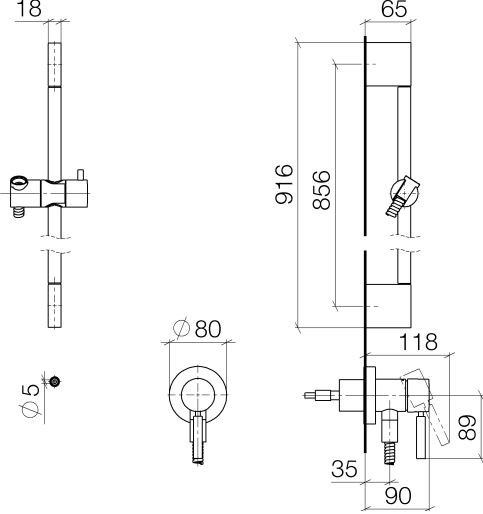

UP-Einhandbatterie mit integriertem Brauseanschluss mit Duschgarnitur ohne Handbrause - Dark Chrome

TARA

36 013 660

Passt zu: TARA, META

- Abdeckplatte Ø 78 mm
- Metallbrauseschlauch 1750 mm mit integriertem Verdreherschutz
- Wandrohr mit Schieber

Dieser Artikel enthält keine Handbrause!

Eigensicher gegen Rückfließen.

Artikel nicht verlängerbar, bitte unbedingt Einbautiefe beachten!

	Dark Chrome	36 013 660-19
	Chrom	36 013 660-00
	Platin gebürstet	36 013 660-06
	Platin	36 013 660-08
	Light Gold gebürstet	36 013 660-27
	Messing gebürstet (23kt Gold)	36 013 660-28
	Schwarz matt	36 013 660-33
	Champagne gebürstet (22kt Gold)	36 013 660-46
	Champagne (22kt Gold)	36 013 660-47
	Chrom gebürstet	36 013 660-93
	Dark Platinum gebürstet	36 013 660-99

UP-Einhandbatterie mit integriertem Brauseanschluss mit Duschgarnitur ohne Handbrause - Dark Chrome

TARA

36 013 660

36 013 660

Ersatzteile für die
anderen
Oberflächenvarianten
finden Sie hier:
Chrom