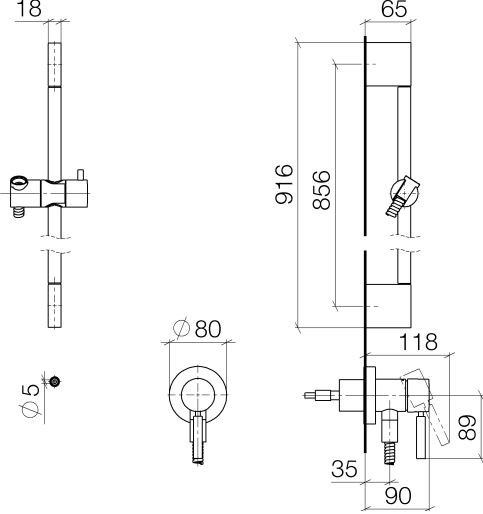

UP-Einhandbatterie mit integriertem Brauseanschluss mit Duschgarnitur ohne Handbrause - Light Gold gebürstet

TARA

36 013 660

Passt zu: TARA, META

- Abdeckplatte Ø 78 mm
- Metallbrauseschlauch 1750 mm mit integriertem Verdreherschutz
- Wandrohr mit Schieber

Benötigtes Zubehör

UP-Wandbefestigung - 35 003 970 90

- Min. Einbautiefe 78 mm
- Max. Einbautiefe 103 mm

UP-Einhandbatterie mit integriertem Brauseanschluss mit Duschgarnitur ohne Handbrause - Light Gold gebürstet

TARA

36 013 660

36 013 660

Ersatzteilstückliste

Nr.	Artikelnummer	Benennung	Verbaumenge	Lieferzeit
1	05 17 20 726 02 90	Befestigungssatz	1	2
2	09 31 11 049 90	Stift	2	2
3	04 31 11 113 00 90	Stift	2	2
4	08 17 97 054-27	Halter	2	60
5	90 28 22 597 00-27	Halter	1	30
6	28 322 970-27	Metall-Brauseschlauch 1/2" x 3/8" x 1750 mm - Light Gold gebürstet	1	30
7	12 580 970-27	Schieber - Light Gold gebürstet	1	30
8	90 14 20 026 00 90	Dichtung	1	2
9	36 045 660-27	UP-Einhandbatterie mit Abdeckplatte mit integriertem Brauseanschluss - Light Gold gebürstet	1	30