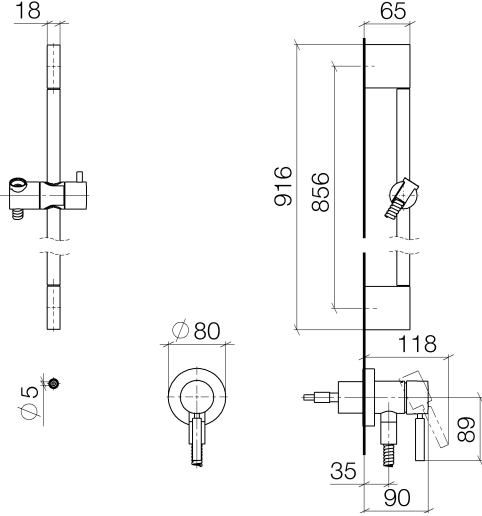

**UP-Einhandbatterie mit integriertem Brauseanschluss mit Duschgarnitur ohne Handbrause - Champagne gebürstet (22kt Gold)**

TARA

36 013 660

Passt zu: TARA, META

- Abdeckplatte Ø 78 mm
- Metallbrauseschlauch 1750 mm mit integriertem Verdreherschutz
- Wandrohr mit Schieber

Dieser Artikel enthält keine Handbrause!

Eigensicher gegen Rückfließen.

Artikel nicht verlängerbar, bitte unbedingt Einbautiefe beachten!

	Champagne gebürstet (22kt Gold)	36 013 660-46
	Chrom	36 013 660-00
	Platin gebürstet	36 013 660-06
	Platin	36 013 660-08
	Dark Chrome	36 013 660-19
	Light Gold gebürstet	36 013 660-27
	Messing gebürstet (23kt Gold)	36 013 660-28
	Schwarz matt	36 013 660-33
	Champagne (22kt Gold)	36 013 660-47
	Chrom gebürstet	36 013 660-93
	Dark Platin gebürstet	36 013 660-99

UP-Einhandbatterie mit integriertem Brauseanschluss mit Duschgarnitur ohne Handbrause - Champagne gebürstet (22kt Gold)

TARA

36 013 660

36 013 660  
Ersatzteile für die  
anderen  
Oberflächenvarianten  
finden Sie hier:  
Chrom

### Ersatzteilstückliste

Nr.	Artikelnummer	Benennung	Verbaumenge	Lieferzeit
1	05 17 20 726 02 90	Befestigungssatz	1	2
2	09 31 11 049 90	Stift	2	2
3	04 31 11 113 00 90	Stift	2	2
4	08 17 97 054-46	Halter	2	30
5	90 28 22 597 00-46	Halter	1	30
6	28 322 970-46	Metall-Brauseschlauch 1/2" x 3/8" x 1750 mm - Champagne gebürstet (22kt Gold)	1	30
7	12 580 970-46	Schieber - Champagne gebürstet (22kt Gold)	1	30
8	90 14 20 026 00 90	Dichtung	1	2
9	36 045 660-46	UP-Einhandbatterie mit Abdeckplatte mit integriertem Brauseanschluss - Champagne gebürstet (22kt Gold)	1	30