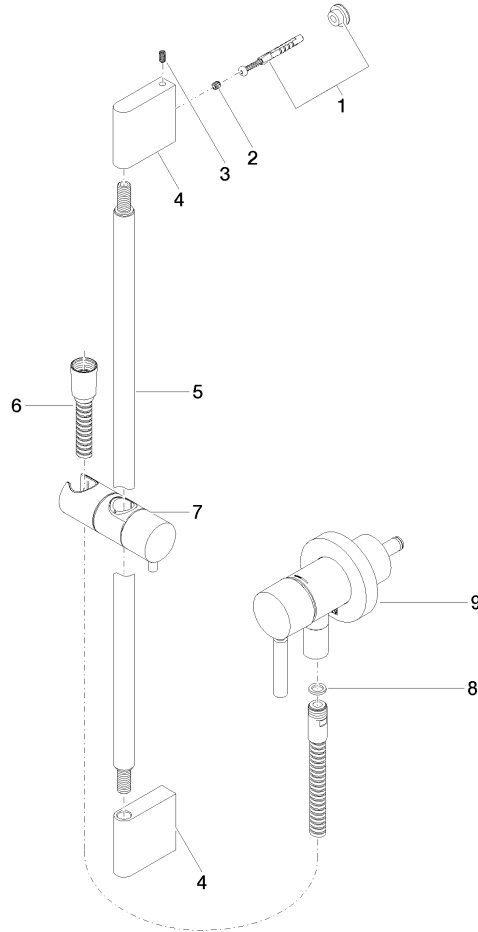

**UP-Einhandbatterie mit integriertem Brauseanschluss mit Duschgarnitur ohne Handbrause - Champagne gebürstet (22kt Gold)**

TARA

36 013 660

Passt zu: TARA, META

- Abdeckplatte Ø 78 mm
- Metallbrauseschlauch 1750 mm mit integriertem Verdreherschutz
- Wandrohr mit Schieber

Dieser Artikel enthält keine Handbrause!

Eigensicher gegen Rückfließen.

Artikel nicht verlängerbar, bitte unbedingt Einbautiefe beachten!

	Champagne gebürstet (22kt Gold)	36 013 660-46
	Chrom	36 013 660-00
	Platin gebürstet	36 013 660-06
	Platin	36 013 660-08
	Dark Chrome	36 013 660-19
	Light Gold gebürstet	36 013 660-27
	Messing gebürstet (23kt Gold)	36 013 660-28
	Schwarz matt	36 013 660-33
	Champagne (22kt Gold)	36 013 660-47
	Chrom gebürstet	36 013 660-93
	Dark Platin gebürstet	36 013 660-99

UP-Einhandbatterie mit integriertem Brauseanschluss mit Duschgarnitur ohne Handbrause - Champagne gebürstet (22kt Gold)

TARA

36 013 660

36 013 660  
Ersatzteile für die  
anderen  
Oberflächenvarianten  
finden Sie hier:  
Chrom

### Ersatzteilstückliste

Nr.	Artikelnummer	Benennung	Verbaumenge	Lieferzeit
1	05 17 20 726 02 90	Befestigungssatz	1	2
2	09 31 11 049 90	Stift	2	2
3	04 31 11 113 00 90	Stift	2	2
4	08 17 97 054-46	Halter	2	30
5	90 28 22 597 00-46	Halter	1	30
6	28 322 970-46	Metall-Brauseschlauch 1/2" x 3/8" x 1750 mm - Champagne gebürstet (22kt Gold)	1	30
7	12 580 970-46	Schieber - Champagne gebürstet (22kt Gold)	1	30
8	90 14 20 026 00 90	Dichtung	1	2
9	36 045 660-46	UP-Einhandbatterie mit Abdeckplatte mit integriertem Brauseanschluss - Champagne gebürstet (22kt Gold)	1	30