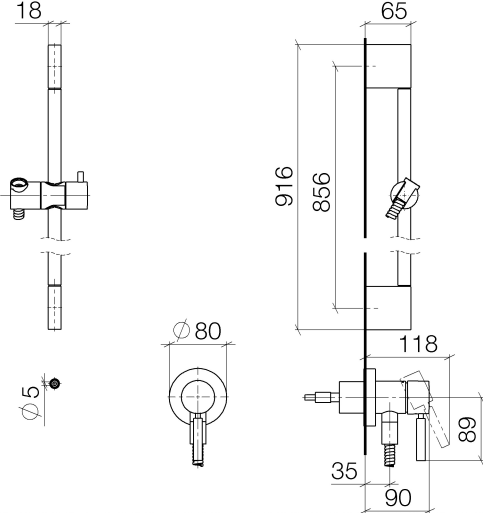

UP-Einhandbatterie mit integriertem Brauseanschluss mit Duschgarnitur ohne Handbrause - Champagne (22kt Gold)

TARA

36 013 660

Passt zu: TARA, META

- Abdeckplatte Ø 78 mm
- Metallbrauseschlauch 1750 mm mit integriertem Verdreherschutz
- Wandrohr mit Schieber

Dieser Artikel enthält keine Handbrause!

Eigensicher gegen Rückfließen.

Artikel nicht verlängerbar, bitte unbedingt Einbautiefe beachten!

	Champagne (22kt Gold)	36 013 660-47
	Chrom	36 013 660-00
	Platin gebürstet	36 013 660-06
	Platin	36 013 660-08
	Dark Chrome	36 013 660-19
	Light Gold gebürstet	36 013 660-27
	Messing gebürstet (23kt Gold)	36 013 660-28
	Schwarz matt	36 013 660-33
	Champagne gebürstet (22kt Gold)	36 013 660-46
	Chrom gebürstet	36 013 660-93
	Dark Platin gebürstet	36 013 660-99

UP-Einhandbatterie mit integriertem Brauseanschluss mit Duschgarnitur ohne Handbrause - Champagne (22kt Gold)

TARA

36 013 660

UP-Einhandbatterie mit integriertem Brauseanschluss mit Duschgarnitur ohne Handbrause - Champagne (22kt Gold)

TARA

36 013 660
Ersatzteile für die
anderen
Oberflächenvarianten
finden Sie hier:
Chrom

Ersatzteilstückliste

Nr.	Artikelnummer	Benennung	Verbaumenge	Lieferzeit
1	05 17 20 726 02 90	Befestigungssatz	1	2
2	09 31 11 049 90	Stift	2	2
3	04 31 11 113 00 90	Stift	2	2
4	08 17 97 054-47	Halter	2	30
5	90 28 22 597 00-47	Halter	1	30
6	28 322 970-47	Metall-Brauseschlauch 1/2" x 3/8" x 1750 mm - Champagne (22kt Gold)	1	30
7	12 580 970-47	Schieber - Champagne (22kt Gold)	1	30
8	90 14 20 026 00 90	Dichtung	1	2
9	36 045 660-47	UP-Einhandbatterie mit Abdeckplatte mit integriertem Brauseanschluss - Champagne (22kt Gold)	1	30