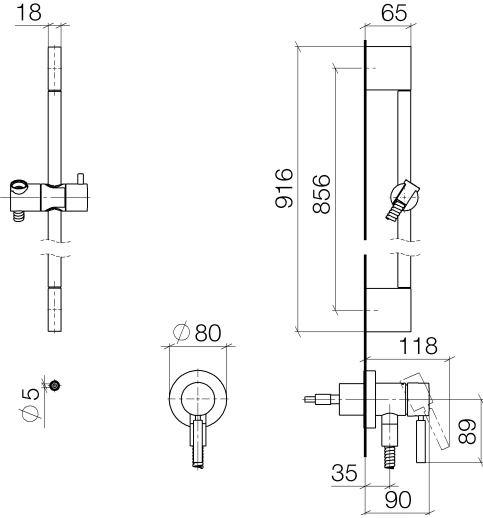

UP-Einhandbatterie mit integriertem Brauseanschluss mit Duschgarnitur ohne Handbrause - Chrom gebürstet

TARA

36 013 660

Passt zu: TARA, META

- Abdeckplatte Ø 78 mm
- Metallbrauseschlauch 1750 mm mit integriertem Verdreherschutz
- Wandrohr mit Schieber

Artikel nicht verlängerbar, bitte unbedingt Einbautiefe beachten!

	Chrom gebürstet	36 013 660-93
	Chrom	36 013 660-00
	Platin gebürstet	36 013 660-06
	Platin	36 013 660-08
	Dark Chrome	36 013 660-19
	Light Gold gebürstet	36 013 660-27
	Messing gebürstet (23kt Gold)	36 013 660-28
	Schwarz matt	36 013 660-33
	Champagne gebürstet (22kt Gold)	36 013 660-46
	Champagne (22kt Gold)	36 013 660-47
	Dark Platinum gebürstet	36 013 660-99

Benötigtes Zubehör

- UP-Wandbefestigung -** 35 003 970 90
- Max. Einbautiefe 103 mm
 - Min. Einbautiefe 78 mm

36 013 660

Zertifikate

Belgqua_21-025- WRAS_2011027. LGA_29569.
27_1.